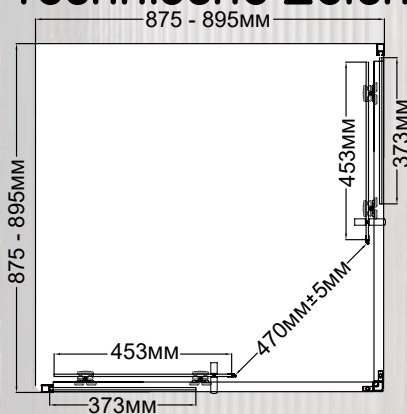

Technische Zeichnung