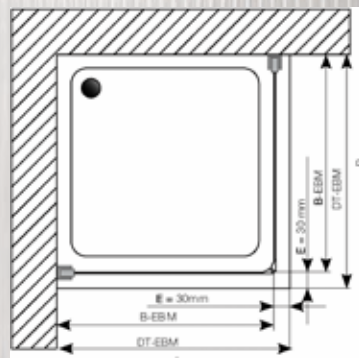

Technische Zeichnung