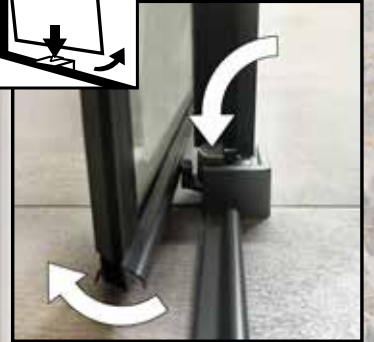

# TAMPERE

Schiebetür-EckEinstieg

- Höhe: 1950mm, Breite: 900x900 mm
- Einbaumaß: 875-895 x 875-895mm
- 6 mm Einscheiben-Sicherheitsglas
- Türen unten zur Reinigung ausschwenkbar
- Stangengriff in Gunmetal
- Profile in Gunmetal
- Verstellbereich 20 mm
- schnelle Montage: Easy-Fix-System
- 5 Jahre Garantie
- Glasdesign Wave...

... oder klarglas

Glasart	Maße	ArtikelNr.
Klar	900 x 900	32072136
Wave	900 x 900	31997652

Glasart  
Klartglas oder Wave

Camargue®

TAMPERE

Schiebetür-Eckeintieg

5  
JAHRE  
GARANTIE

GLASSTÄRKE  
6 MM

EINFACHE  
REINIGUNG

Easy-Fix-System

Designer-Stangengriff

robuster Rollenlauf

Profile in Gunmetal

Tür zum Reinigen aushängbar

Technische Zeichnung

**BAUHAUS** Ihr Spezialist für Bäder