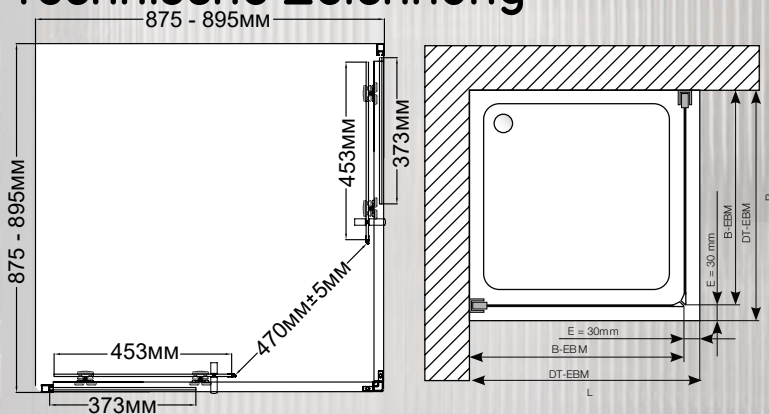

Technische Zeichnung

BAUHAUS Ihr Spezialist für Bäder

Herausgeber & Druck:
Gemeinschaftswerbung der **BAUHAUS** Gesellschaften
(vgl. www.bauhaus.info/gesellschaften oder unter Tel. 0621 3905 1000)

BAUHAUS GmbH & Co. KG Rhein-Main-Neckar Gesellschaft für Bau- und Hausbedarf
Bohnenbergerstr. 17, 68219 Mannheim