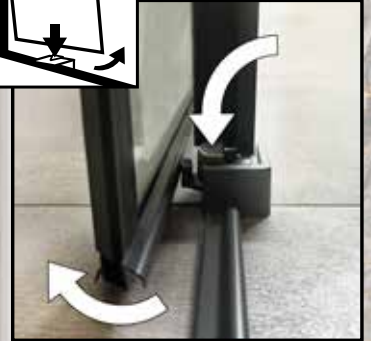

Glasart Klartglas oder Wave

**5
JAHRE
GARANTIE**

**GLASSTÄRKE
6 MM**

**EINFACHE
REINIGUNG**