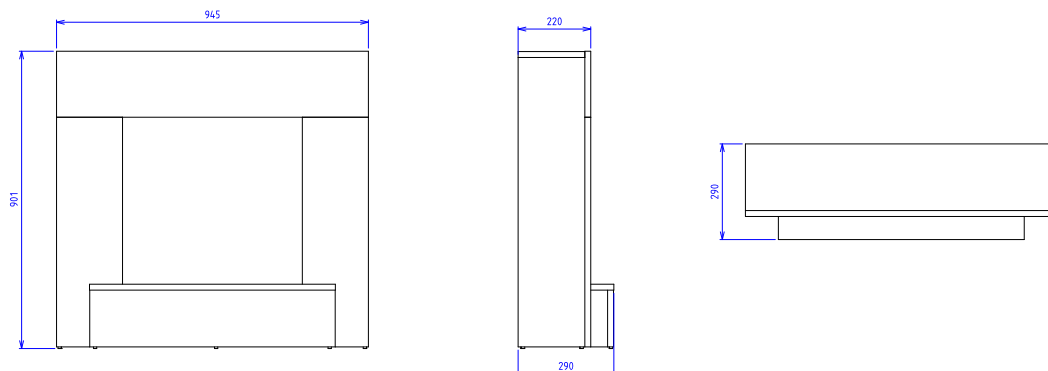

Lucid

230V/50Hz | 1400 Watt

Experience Better Living

Dimensiones

Especificaciones

Sistema de efecto de llama	Optiflame®
Modelo	235600F
EAN	8716412235467
Tipo	Independiente
Visión	Frontal
Color- Mueble	Blanco
Lecho Media	LED-leños
Cristal frontal largo x alto (cm)	52x42
Empotrado (LxAxP) (cm)	94,5x90,1x29
Función calefactor	Sí
Elemento calefactor	Sí
Control remotol	Sí
Operación desde el propio panel de la chimenea	Sí
Módulo de luces	LED
Sonido	No
Colores de llama en el lecho media	Sí
Ajuste de calor a 1 Wattio	1400
Ajuste de calor a 2 Wattios	-
Consumo de energía (efecto llama)(Wattios)	7
Potencia en W	1400
Voltaje	230V/50Hz
Peso neto (kg)	39,5
Longitud del cable de alimentación	1,5 m
Garantía	3 años