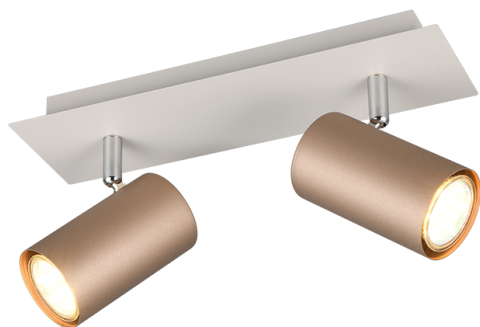

Foco

MARLEY – 802400265

excl. 2x GU10 · max. 35W

- IP20
- Bombilla(s) no incluida en embalaje

¡Luz perfecta y variable! Los proyectores MARLEY no sólo son prácticos en su forma y función, sino también en una cosa por encima de todo: ¡simplemente bonitos! La luminaria tiene un diseño discreto e impresiona por su acabado de alta calidad. Los focos de la luminaria de dos luces se pueden desplazar libremente y orientar individualmente según las necesidades. Ya sea en la cocina, en el pasillo o en el salón: la MARLEY es versátil y puede combinarse fácilmente con diferentes estilos de mobiliario. Está diseñada en café y gris cálido, por lo que puede complementar con estilo conceptos cromáticos modernos y clásicos. Se recomienda el uso de fuentes de luz LED para una iluminación de bajo consumo. Son una alternativa ideal a las fuentes de luz halógenas convencionales y ofrecen una gran calidad de luz y un ahorro energético de hasta el 80%. Con las fuentes de luz LED, también se beneficiará de una larga vida útil y una baja generación de calor, al tiempo que protege el medio ambiente.

Realización de la construcción

Metal · Coffee

Dimensiones del producto

Ancho: 30cm
Altura: 15cm
Profundidad: 9cm
Peso: 0,7kg

Datos técnicos

Fuentes de luz: excl. 2x GU10 · max. 35W
Voltaje de funcionamiento: 230V ~ 50Hz
Protección tipo: 1
Clasificación IP: IP20

Altura: 34cm

Profundidad: 11cm

Peso: 0,9kg