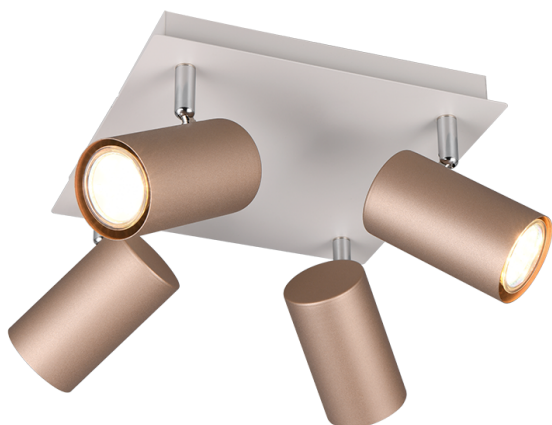

Foco

MARLEY – 802430465

excl. 4x GU10 · max. 35W

- IP20
- Bombilla(s) no incluida en embalaje

¡Luz perfecta y variable! Los proyectores MARLEY no sólo son prácticos en su forma y función, sino también en una cosa por encima de todo: ¡simplemente bonitos! La luminaria tiene un diseño discreto e impresiona por su acabado de alta calidad. Los focos de la lámpara de techo de cuatro llamas se pueden desplazar libremente y alinear individualmente según las necesidades. Ya sea en la cocina, en el pasillo o en la sala de estar: la MARLEY es versátil y puede combinarse fácilmente con diferentes estilos de mobiliario. Está diseñada en café y gris cálido, por lo que puede complementar con estilo conceptos cromáticos modernos y clásicos. Se recomienda el uso de fuentes de luz LED para una iluminación de bajo consumo. Son una alternativa ideal a las fuentes de luz halógenas convencionales y ofrecen una gran calidad de luz y un ahorro energético de hasta el 80%. Con las fuentes de luz LED, también se beneficiará de una larga vida útil y una baja generación de calor, al tiempo que protege el medio ambiente.

Realización de la construcción

Metal · Coffee

Dimensiones del producto

Ancho: 24cm
Altura: 15cm
Profundidad: 24cm
Peso: 1,3kg

Datos técnicos

Fuentes de luz: excl. 4x GU10 · max. 35W
Voltaje de funcionamiento: 230V ~ 50Hz
Protección tipo: 1
Clasificación IP: IP20

Número de piezas: 1

Ancho: 25cm
Altura: 25cm
Profundidad: 14cm
Peso: 1,5kg