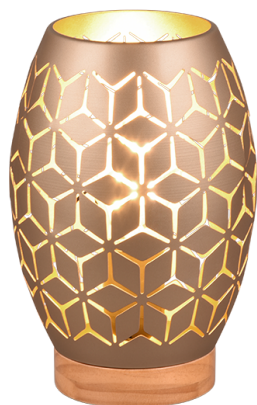

Sobremesa

BIDAR – R51571065

excl. 1x E27 · max. 28W

- **Cable de interruptor**
- **IP20**
- **Bombilla(s) no incluida en embalaje**

La lámpara de sobremesa BIDAR aporta una luz especial a su hogar y se convierte en una brillante pieza central sobre cualquier cómoda o mesa auxiliar. La luz brilla suavemente a través del dibujo y crea un juego de luces único en el entorno. Los detalles de madera natural de la luz realzan la cálida sensación de confort. La BIDAR es un auténtico punto de atracción visual con un toque acogedor. El metal en color café y dorado, los toques de madera natural y el lúdico lenguaje de diseño crean un emocionante elemento decorativo para tus cuatro paredes. Se recomienda el uso de fuentes de luz LED para una iluminación de bajo consumo. Son una alternativa ideal a las fuentes de luz halógenas convencionales y ofrecen una gran calidad de luz y un ahorro energético de hasta el 80%. Con las fuentes de luz LED, también se beneficiará de una larga vida útil y una baja generación de calor, al tiempo que protege el medio ambiente.

Realización de la construcción

Metal · Coffee

Dimensiones del producto

Altura: 21cm
Diámetro: 15cm
Peso: 0,5kg

Datos técnicos

Fuentes de luz: excl. 1x E27 · max. 28W
Voltaje de funcionamiento: 230V ~ 50Hz
Protección tipo: 2
Clasificación IP: IP20

Número de piezas: 1

Ancho: 15,5cm
Altura: 23cm
Profundidad: 15,5cm
Peso: 0,7kg