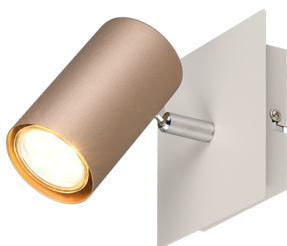

Foco

MARLEY – 802400165

excl. 1x GU10 · max. 25W

- **Montaje en techo y pared**
- **IP20**
- **Bombilla(s) no incluida en embalaje**

¡Luz perfecta y variable! Los focos MARLEY no sólo son prácticos por su forma y función, sino sobre todo por una cosa: ¡simplemente bonitos! El foco individual tiene un diseño discreto e impresiona por su acabado de alta calidad. Se puede desplazar libremente y orientar individualmente según las necesidades. Ya sea en la cocina, en el pasillo o en la sala de estar: el foco MARLEY es versátil y se puede combinar fácilmente con diferentes estilos de mobiliario. Está diseñada en café y gris cálido, por lo que puede complementar con estilo conceptos cromáticos modernos y clásicos. Se recomienda el uso de fuentes de luz LED para una iluminación de bajo consumo. Son una alternativa ideal a las fuentes de luz halógenas convencionales y ofrecen una gran calidad de luz y un ahorro energético de hasta el 80%. Con las fuentes de luz LED, también se beneficiará de una larga vida útil y una baja generación de calor, al tiempo que protege el medio ambiente.

Realización de la construcción

Metal - Coffee

Dimensiones del producto

Ancho: 12cm
Altura: 15cm
Profundidad: 12cm
Peso: 0,4kg

Soporte y descarga Links

[Instrucciones de seguridad](#)

Datos técnicos

Fuentes de luz: excl. 1x GU10 · max. 25W
Voltaje de funcionamiento: 230V ~ 50Hz
Protección tipo: 1
Clasificación IP: IP20