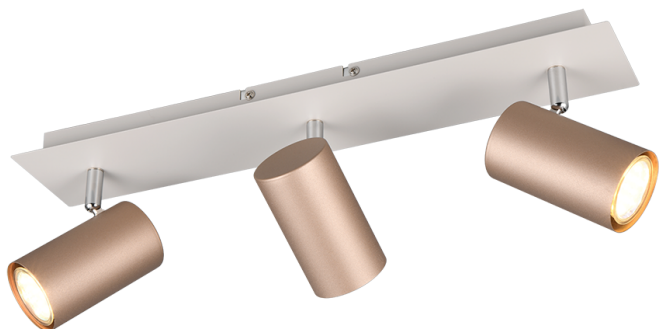

## MARLEY – 802400365

excl. 3x GU10 · max. 35W

- IP20
- Bombilla(s) no incluida en embalaje

¡Luz perfecta y variable! Los proyectores MARLEY no sólo son prácticos en su forma y función, sino también en una cosa por encima de todo: ¡simplemente bonitos! La luminaria tiene un diseño discreto e impresiona por su acabado de alta calidad. Los focos de la luminaria de tres lámparas se pueden desplazar libremente y orientar individualmente según las necesidades. Ya sea en la cocina, en el pasillo o en el salón: la MARLEY es versátil y puede combinarse fácilmente con diferentes estilos de mobiliario. Está diseñada en café y gris cálido, por lo que puede complementar con estilo conceptos cromáticos modernos y clásicos. Se recomienda el uso de fuentes de luz LED para una iluminación de bajo consumo. Son una alternativa ideal a las fuentes de luz halógenas convencionales y ofrecen una gran calidad de luz y un ahorro energético de hasta el 80%. Con las fuentes de luz LED, también se beneficiará de una larga vida útil y una baja generación de calor, al tiempo que protege el medio ambiente.

### Dimensiones del producto

Ancho: 48cm  
Altura: 15cm  
Profundidad: 9cm  
Peso: 1kg

Número de piezas: 1

Ancho: 14cm

Altura: 52cm

Profundidad: 11cm

Peso: 1,3kg