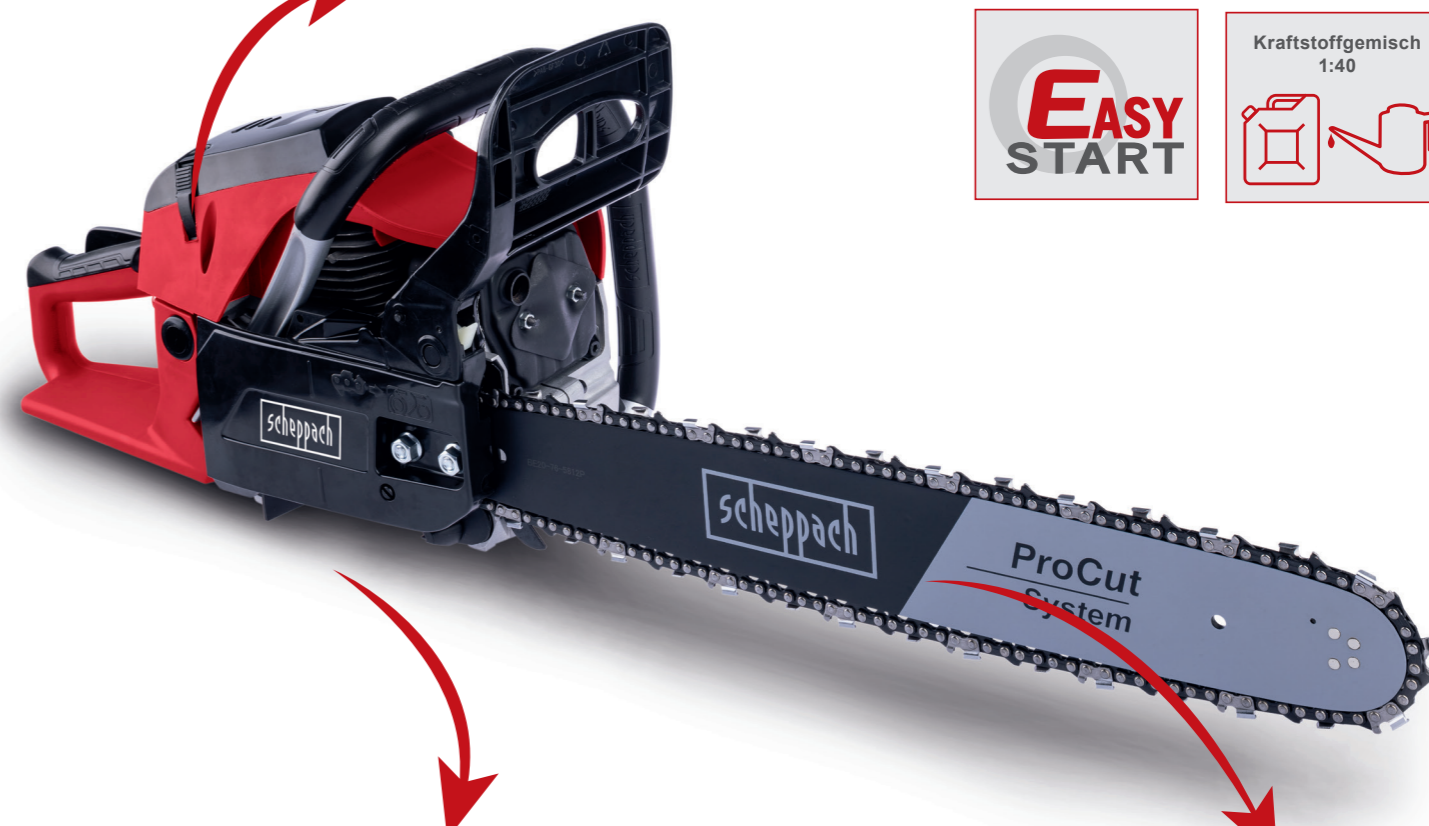

45 CM BENZIN-KETTENSÄGE

- Leistungsstarke Benzin-Kettensäge zum Schneiden von Brennholz, Kürzen von Sträuchern, zum Entasten oder zur Gartenpflege
- Kraftvoller 2,4 PS / 1,8 kW 2-Takt-Benzinmotor mit 46 cm³
- Schnittgeschwindigkeit von 22 m/s sorgt für einen raschen Sägefortschritt
- Hochwertiges 18" / 45 cm ProCut-Schwert und -Kette und 43 cm Schnittlänge
- Umlaufender Handgriff für ergonomisches Arbeiten und vielseitige Einsatzmöglichkeiten
- Anti-Kickback – Kettenbremse stoppt die Kette innerhalb weniger Millisekunden bei Rückschlag
- Handschutz sorgt für mehr Sicherheit
- Anti-Vibrationssystem für längeres und ermüdungsfreies Arbeiten
- Seilzugstarter mit Easy Start zum einfacheren Starten der Kettensäge
- Robuster Krallenanschlag aus Metall schützt das Schnittgut vor dem Abrutschen
- Automatische Kettenschmierung und Benzinstandanzeige

ANWENDUNGSBEISPIELE GEEIGNET FÜR

„Anti-Kickback“ - Kettenbremse stoppt Sägekette innerhalb von Millisekunden bei einem Rückschlag. Der Handschutz sorgt für zusätzliche Sicherheit.

PRODUKT-DETAILS

Schnittgeschwindigkeit 22 m/s	2-Takt-Benzinmotor 2,45 PS / 46 cm ³ / 1,8 kW
Max. Schnittdurchmesser 43 cm	Anti-Vibrationssystem
Umlaufender Handgriff	Automatisches Schmiersystem

PRODUKTDATEN

Abmessung L x B x H	430 x 255 x 250 mm
Motor	2-Takt
Mischungsverhältnis	40:1
Hubraum	46 cm ³
Schwertlänge	45 cm
Schnittstärke	Ø 43 cm
Kettenspannung	Ja
Kettenbremse	Ja
Volumen Motoröl-Tank	0,26 L
Volumen Benzin-Tank	0,55 L
Motorleistung	1,8 kW / 2,45 PS