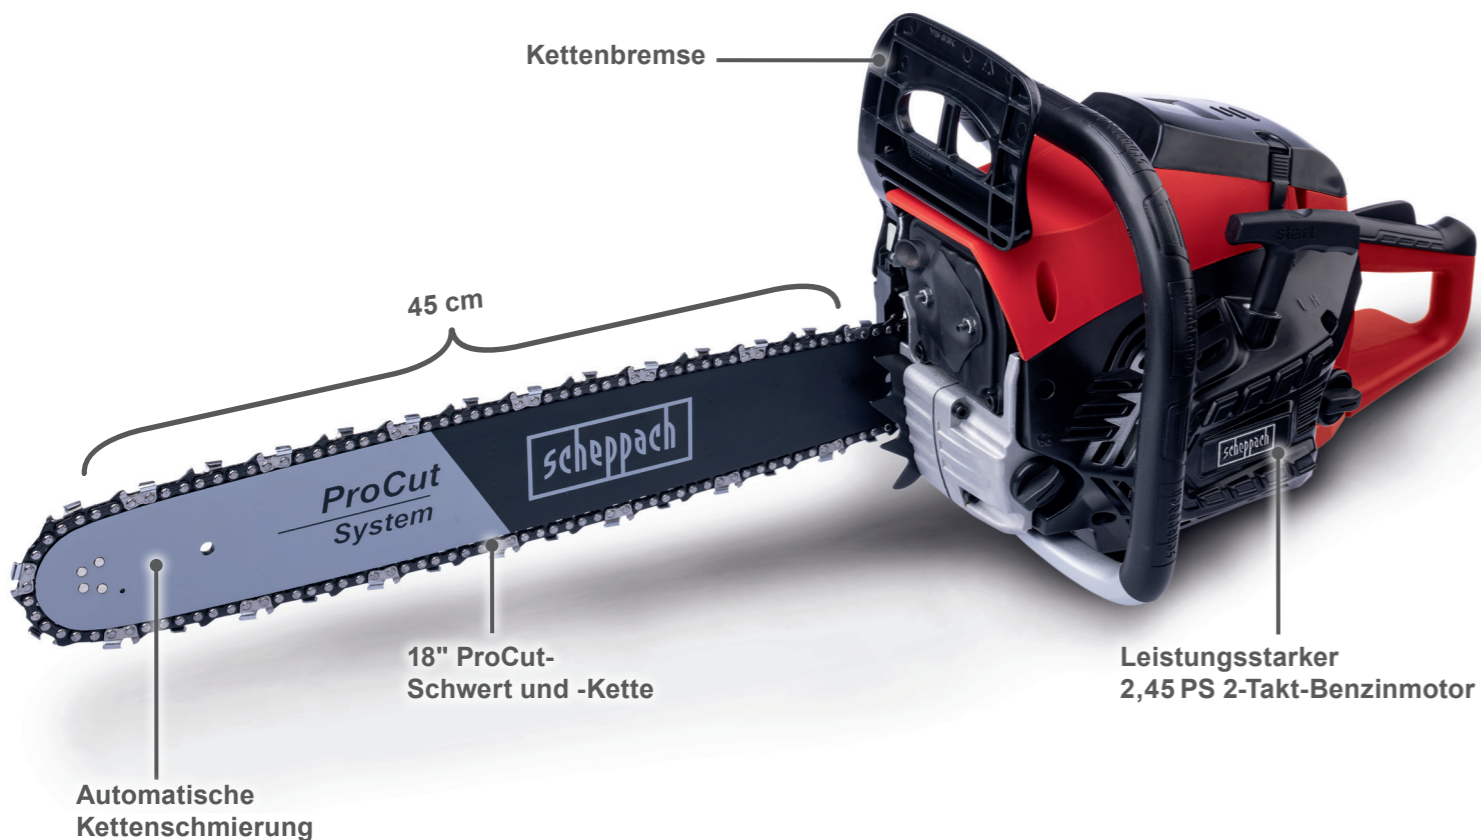

45 CM BENZIN-KETTENSÄGE

- Leistungsstarke Benzin-Kettensäge zum Schneiden von Brennholz, Kürzen von Sträuchern, zum Entasten oder zur Gartenpflege
- Kraftvoller 2,4 PS / 1,8 kW 2-Takt-Benzinmotor mit 46 cm³
- Schnittgeschwindigkeit von 22 m/s sorgt für einen raschen Sägefortschritt
- Hochwertiges 18" / 45 cm ProCut-Schwert und -Kette und 43 cm Schnittlänge
- Umlaufender Handgriff für ergonomisches Arbeiten und vielseitige Einsatzmöglichkeiten
- Anti-Kickback – Kettenbremse stoppt die Kette innerhalb weniger Millisekunden bei Rückschlag
- Handschutz sorgt für mehr Sicherheit
- Anti-Vibrationssystem für längeres und ermüdungsfreies Arbeiten
- Seilzugstarter mit Easy Start zum einfacheren Starten der Kettensäge
- Robuster Krallenanschlag aus Metall schützt das Schnittgut vor dem Abrutschen
- Automatische Kettenschmierung und Benzinstandanzeige

ANWENDUNGSBEISPIELE GEEIGNET FÜR

„Anti-Kickback“ - Kettenbremse stoppt Sägekette innerhalb von Millisekunden bei einem Rückschlag. Der Handschutz sorgt für zusätzliche Sicherheit.

PRODUKT-DETAILS

Schnittgeschwindigkeit 22 m/s	2-Takt-Benzinmotor 2,45 PS / 46 cm ³ / 1,8 kW
Max. Schnittdurchmesser 43 cm	Anti-Vibrationssystem
Umlaufender Handgriff	Automatisches Schmiersystem

PRODUKTDATEN

Abmessung L x B x H	430 x 255 x 250 mm
Motor	2-Takt
Mischungsverhältnis	40:1
Hubraum	46 cm ³
Schwertlänge	45 cm
Schnittstärke	Ø 43 cm
Kettenspannung	Ja
Kettenbremse	Ja
Volumen Motoröl-Tank	0,26 L
Volumen Benzin-Tank	0,55 L
Motorleistung	1,8 kW / 2,45 PS