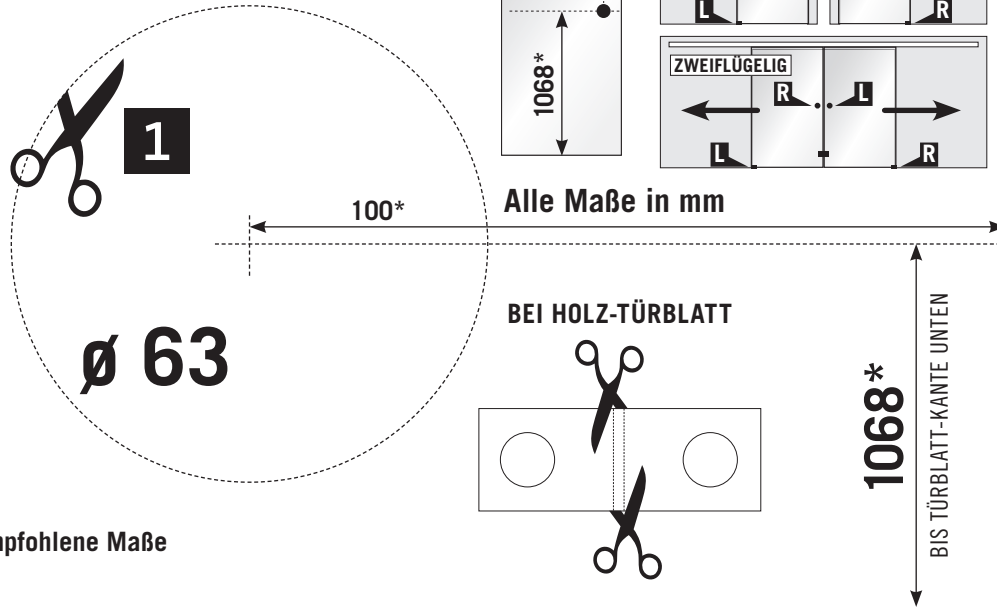

Schablone für Griffmuschel Rund

*Empfohlene Maße

Schablone für Griffmuschel Rund

*Empfohlene Maße