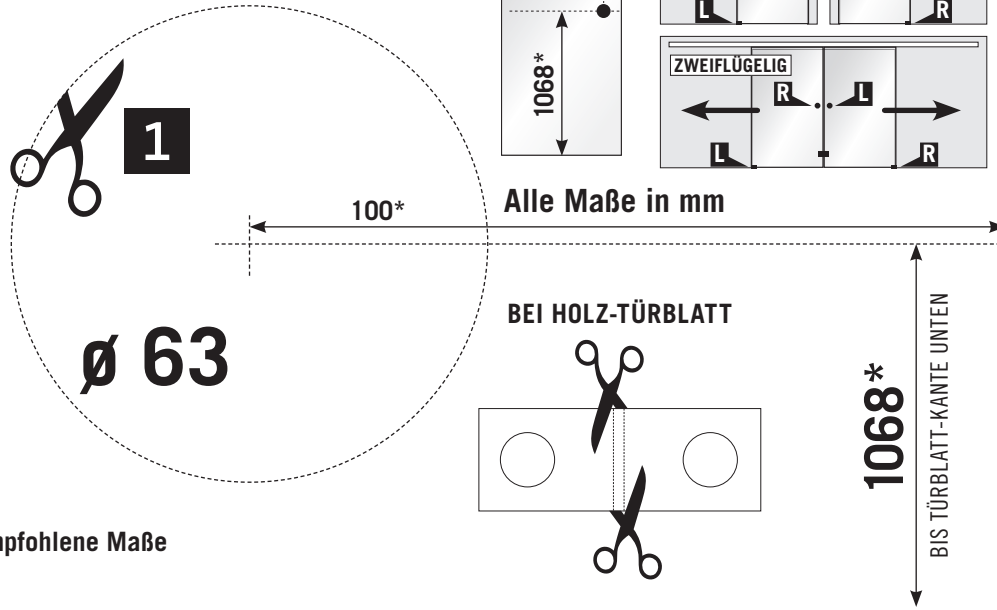

Schablone für Griffmuschel Rund

*Empfohlene Maße

Schablone für Griffmuschel Rund

*Empfohlene Maße