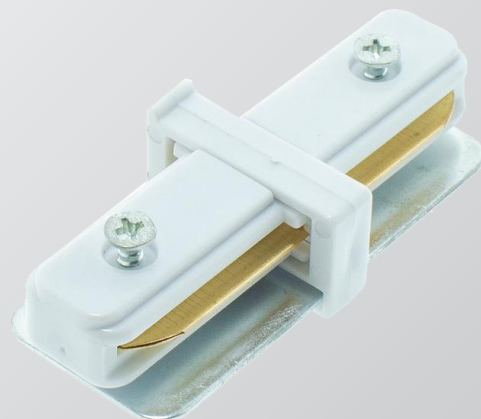

Salas de exposiciones

Museos

Locales comerciales

Oficinas y centros de negocios

Información técnica

CONECTOR MONOFÁSICO RECTO

SKU. BCIMB

Medidas (mm)	77 x 35 x 35
Intensidad	Consultar
Compatibilidad	Carril monofásico (2 hilos)
Material	Termoplástico, Aluminio
Color	Blanco
Voltaje	230V AC, 50/60Hz
Garantía	3 años
EAN13	8436538764503

LED HISPANIA®

LED Hispania Lighting, S. L.

C/ Alfarería, 4-6 (Pol. Ind. Los Rosales)

28933 Móstoles, Madrid, España

Tel. +34 916 436 655

info@ledhispania.com

<https://ledhispania.com>

EVERFINE

LCOE
LABORATORIO CENTRAL OFICIAL
DE ELECTROTECNIA