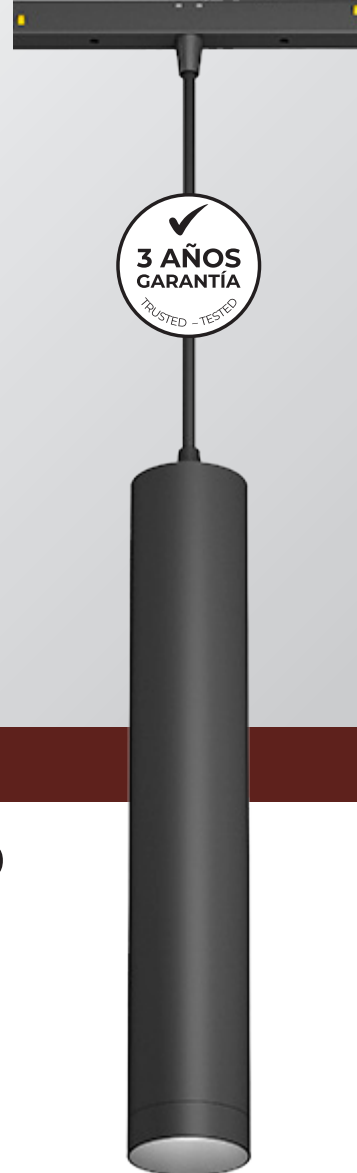

Panaled®

LED lighting

Sector retail

Espacios culturales

Oficinas y locales comerciales

Exposiciones

Información técnica

FOCO CARRIL MAGNÉTICO 10W MADRID

SKU. LCMMAH10L4G1L - GAMA MADRID

Potencia LED	10W
Tono de luz (CCT)	4000K
Chips LED	1 pc - COB
Eficiencia chip LED	120 Lm/W
Eficiencia luminaria	100 Lm/W
Luminosidad (Lm)	1.000 ±1%
Medidas (mm)	300 x Ø40
CRI (Ra)	>90
Protección	IP20
Protección impactos	N/A
Óptica (°)	38
UGR	<19
Material	Aluminio
Color	Negro
Instalación	En carril magnético (no incluido)
Instalación	Colgante mediante cable de 1 metro (ajustable en altura)
Encendido	ON/OFF
Tª de trabajo	-20°C hasta 50°C, 20~90% humedad
Vida media LED (h)	50.000
Voltaje	48V DC
Ficheros	Disponible fichero .ies para Dialux
Garantía	3 años
EAN13	8436538801840

ETIQUETA ENERGÉTICA

PRINCIPALES PRESTACIONES

- Cuerpo fabricado íntegramente en **aluminio de color negro**
- **Compatible con el 99% de los carriles magnéticos** del mercado
- **CRI90** para una fiel reproducción de los colores a través de su eficientes **chips LED SMD2835**
- Tonalidad de luz **blanca neutra 4000K**, ideal para iluminar cualquier espacio
- Factor de **protección IP20** (uso exclusivo en interiores)
- **85% de ahorro energético** respecto a otras tecnologías de iluminación existentes
- **3 años de garantía** en España