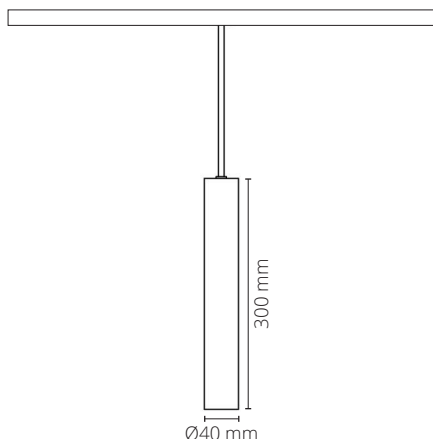

PRINCIPALES PRESTACIONES

- Cuerpo fabricado íntegramente en **aluminio de color negro**
- **Compatible con el 99% de los carriles magnéticos** del mercado
- **CRI90** para una fiel reproducción de los colores a través de su eficientes **chips LED SMD2835**
- Tonalidad de luz **blanca neutra 4000K**, ideal para iluminar cualquier espacio
- Factor de **protección IP20** (uso exclusivo en interiores)
- **85% de ahorro energético** respecto a otras tecnologías de iluminación existentes
- **3 años de garantía** en España

DIAGRAMA DE PRODUCTO

INFORMACIÓN SOBRE EMBALAJE

Caja completa:
20 unidades

Palé completo:
Consultar

CONSIDERACIONES A TENER EN CUENTA

- Por favor, lee cuidadosamente las **instrucciones de uso** adjuntas al producto (en algunos casos, descargables vía código QR)
- Para garantizar la correcta instalación del producto, por favor sigue las instrucciones del **manual de instrucciones**
- PANALED® no se hace responsable por ningún daño causado si la instalación del producto no fue realizada siguiendo las indicaciones correctas o si no fue realizada por **personal cualificado**
- **No cambiar la estructura de la luminaria**, ni de sus posibles accesorios, o partes de la misma
- Respetar siempre el **grado de protección IP** especificado para este producto
- No emplear la luminaria en **condiciones de temperatura fuera del rango** especificado
- Factores como una mala instalación o uso inadecuado serán causantes del **cese de la garantía**

Panaled® LED Hispania Lighting, S. L.
C/ Alfarería, 4-6 (Pol. Ind. Los Rosales)
28933 Móstoles, Madrid, España
Tel. +34 916 436 655
info@ledhispania.com
<https://ledhispania.com>

EVERFINE

LCOE
LABORATORIO CENTRAL OFICIAL
DE ELECTROTECNIA