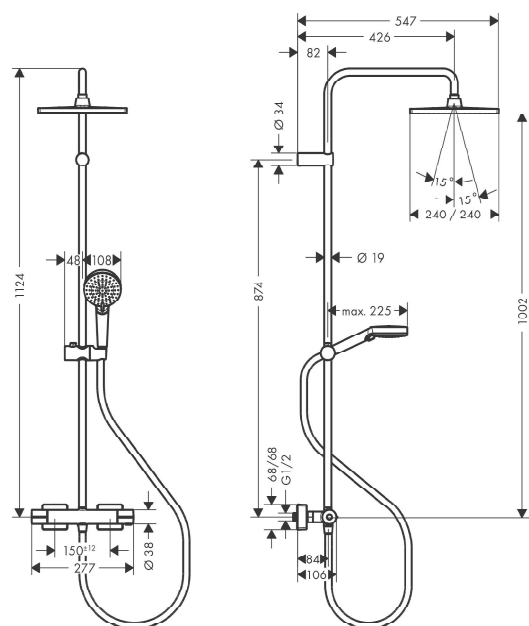

Vernis Shape
Showerpipe 240 1jet EcoSmart con termostato
 Acabado: **Negro mate** ref.: **26429670**

Descripción

Características

- Consiste en: ducha fija, teleducha, termostato de ducha, flexo de ducha, barra de ducha, control deslizante
- Ducha fija Crometta E 240
- Tamaño del cabezal de la ducha fija: 240 x 240 mm
- Tipo de chorro de la ducha fija: Rain
- Cabezal de ducha extraíble
- Caudal Rain 6,5 l/min aprox. a 3 bar
- Tipo de chorro para la teleducha: Rain, IntenseRain
- Caudal de la teleducha a 3 bar: 6,9 l/min
- Caudal máximo para Showerpipe a 3 bar: 6,9 l/min
- Ángulo de ducha fija ajustable
- Sistema antical QuickClean
- Soporte de ducha ajustable en altura con pulsador
- Longitud del brazo de la ducha fija: 426 mm
- Termostato Vernis
- Botón de seguridad a 40 °C
- Limitación del agua caliente ajustable
- Conexión: DN15
- Excéntricas: 150 ± 12 mm
- Longitud de la barra: 1124 mm
- Diámetro de la barra: 19 mm
- 2 funciones
- Taxonomía UE: máx. 8 l/min - Do No Significant Harm (DNSH)

Tecnología

Ilustración del producto

Dibujo a escala

Vernis Shape
Showerpipe 240 1jet EcoSmart con termostato
 Acabado: **Negro mate** ref.: **26429670**

Diagrama de flujo

Los valores de consumo han sido medidos en la práctica con los grifos correspondientes (termostato/mezclador/válvula empotrada).

Vernis Shape
Showerpipe 240 1jet EcoSmart con termostato
 Acabado: Negro mate ref.: 26429670

Ejemplo de instalación

Vernis Shape
Showerpipe 240 1jet EcoSmart con termostato
 Acabado: **Negro mate** ref.: **26429670**

Vista despiezada

Año de fabricación: >06/22