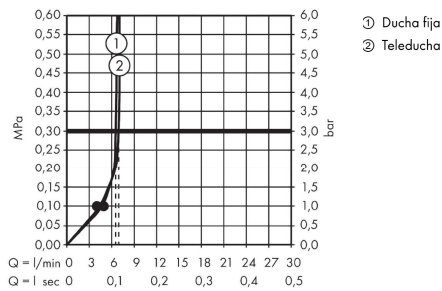

Vernis Shape
Showerpipe 240 1jet EcoSmart con termostato
 Acabado: **Negro mate** ref.: **26429670**

Descripción

Características

- Consiste en: ducha fija, teleducha, termostato de ducha, flexo de ducha, barra de ducha, control deslizante
- Ducha fija Crometta E 240
- Tamaño del cabezal de la ducha fija: 240 x 240 mm
- Tipo de chorro de la ducha fija: Rain
- Cabezal de ducha extraíble
- Caudal Rain 6,5 l/min aprox. a 3 bar
- Tipo de chorro para la teleducha: Rain, IntenseRain
- Caudal de la teleducha a 3 bar: 6,9 l/min
- Caudal máximo para Showerpipe a 3 bar: 6,9 l/min
- Ángulo de ducha fija ajustable
- Sistema antical QuickClean
- Soporte de ducha ajustable en altura con pulsador
- Longitud del brazo de la ducha fija: 426 mm
- Termostato Vernis
- Botón de seguridad a 40 °C
- Limitación del agua caliente ajustable
- Conexión: DN15
- Excéntricas: 150 ± 12 mm
- Longitud de la barra: 1124 mm
- Diámetro de la barra: 19 mm
- 2 funciones
- Taxonomía UE: máx. 8 l/min - Do No Significant Harm (DNSH)

Tecnología

Ilustración del producto

Dibujo a escala

Vernis Shape
Showerpipe 240 1jet EcoSmart con termostato
 Acabado: **Negro mate** ref.: **26429670**

Diagrama de flujo

Los valores de consumo han sido medidos en la práctica con los grifos correspondientes (termostato/mezclador/válvula empotrada).