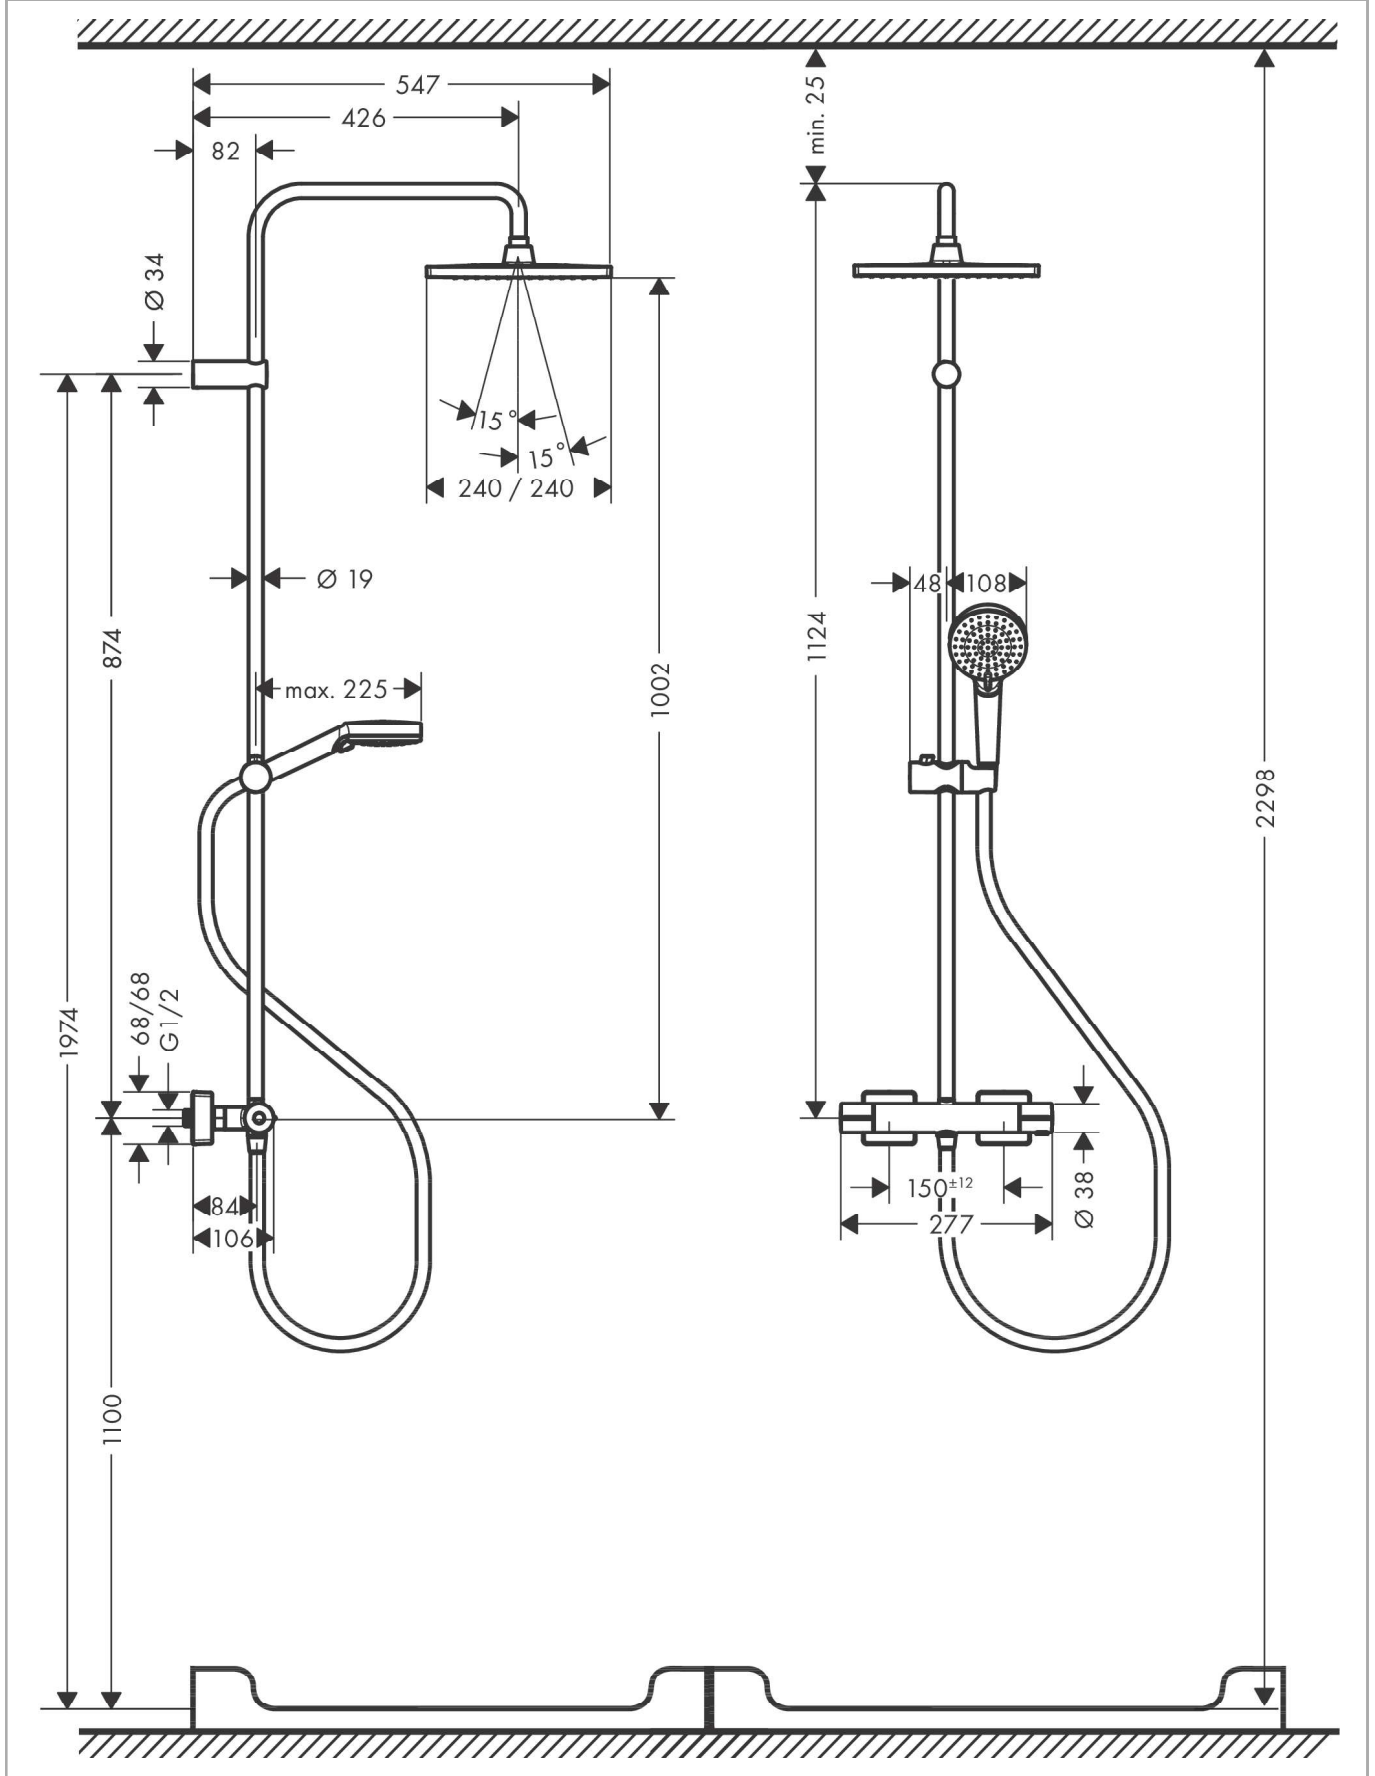

Vernis Shape
Showerpipe 240 1jet EcoSmart con termostato
 Acabado: **Negro mate** ref.: **26429670**

Descripción

Características

- Consiste en: ducha fija, teleducha, termostato de ducha, flexo de ducha, barra de ducha, control deslizante
- Ducha fija Crometta E 240
- Tamaño del cabezal de la ducha fija: 240 x 240 mm
- Tipo de chorro de la ducha fija: Rain
- Cabezal de ducha extraíble
- Caudal Rain 6,5 l/min aprox. a 3 bar
- Tipo de chorro para la teleducha: Rain, IntenseRain
- Caudal de la teleducha a 3 bar: 6,9 l/min
- Caudal máximo para Showerpipe a 3 bar: 6,9 l/min
- Ángulo de ducha fija ajustable
- Sistema antical QuickClean
- Soporte de ducha ajustable en altura con pulsador
- Longitud del brazo de la ducha fija: 426 mm
- Termostato Vernis
- Botón de seguridad a 40 °C
- Limitación del agua caliente ajustable
- Conexión: DN15
- Excéntricas: 150 ± 12 mm
- Longitud de la barra: 1124 mm
- Diámetro de la barra: 19 mm
- 2 funciones
- Taxonomía UE: máx. 8 l/min - Do No Significant Harm (DNSH)

Tecnología

Ilustración del producto

Dibujo a escala

Vernis Shape
Showerpipe 240 1jet EcoSmart con termostato
 Acabado: **Negro mate** ref.: **26429670**

Diagrama de flujo

Los valores de consumo han sido medidos en la práctica con los grifos correspondientes (termostato/mezclador/válvula empotrada).

Vernis Shape
Showerpipe 240 1jet EcoSmart con termostato
 Acabado: Negro mate ref.: 26429670

Ejemplo de instalación

Vernis Shape
Showerpipe 240 1jet EcoSmart con termostato
 Acabado: **Negro mate** ref.: **26429670**