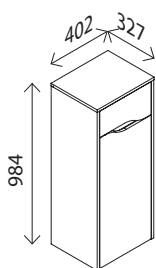

Midischrank

BxHxT: 402 x 984 x 327 mm
1 Schublade, 1 Tür, 1 Glaseinlegeboden, inklusive Bewegungsmelder (Batterien nicht enthalten), Querteile und Rückwand silbergrau, Abdeckplatte in Korpusfarbe

Anschlag links
Weiß matt 32043859
Schwarz matt 32034367
Schwarz matt / Berg-Eiche Dekor¹⁾ 32034376

Anschlag rechts
Weiß matt 32054116
Schwarz matt 32054125
Schwarz matt / Berg-Eiche Dekor¹⁾ 32043868