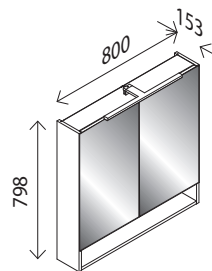

4 0 5 0 2 9 5 9 0 4 8 9 3

Ihr Spezialist für Badmöbel

Mehr Auswahl im Online-Shop

- Preise
- Montageanleitungen
- Vieles mehr

Camargue®
CURVE

LED-Spiegelement*

BxHxT: 800 x 600 x 36 mm
mit indirekter LED-Beleuchtung, umlaufende LED-Beleuchtung, 830 Lumen, mit Schalter, **der Spiegel ist waagrecht und senkrecht verwendbar**

22511047

LED-Spiegelement rund*

BxHxT: 800 x 800 x 45 mm
Rahmen Schwarz, mit umlaufender LED-Beleuchtung innen, dimmbar mit Sensorschalter und Memory-Funktion, 4000 Kelvin

31749844

LED-Spiegelement*

wie oben, **zusätzlich mit stufenloser Lichttemperaturverstellung!**
1730 – 1800 Lumen, **der Spiegel ist waagrecht und senkrecht verwendbar**

23514766

LED-Spiegelschrank**

BxHxT: 800 x 798 x 153 mm
LED-Leuchte in Chrom (Breite: 502 mm), beleuchtetes Ablagefach, 2 Türen (je 400 mm breit), mit Innenspiegel, 2 Glaseinlegeböden, 1 Schalter-/Steckdosenelement, Rückwand silbergrau