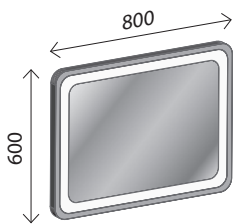

4 0 5 0 2 9 5 9 0 4 8 9 3

Ihr Spezialist für Badmöbel

Mehr Auswahl im Online-Shop

- Preise
- Montageanleitungen
- Vieles mehr

Camargue®
CURVE

LED-Spiegelement*

BxHxT: 800 x 600 x 36 mm
mit indirekter LED-Beleuchtung, umlaufende LED-Beleuchtung, 830 Lumen, mit Schalter, **der Spiegel ist waagrecht und senkrecht verwendbar**

22511047

LED-Spiegelement rund*

BxHxT: 800 x 800 x 45 mm
Rahmen Schwarz, mit umlaufender LED-Beleuchtung innen, dimmbar mit Sensorschalter und Memory-Funktion, 4000 Kelvin

31749844

LED-Spiegelement*

wie oben, **zusätzlich mit stufenloser Lichttemperaturverstellung!**
1730 – 1800 Lumen, **der Spiegel ist waagrecht und senkrecht verwendbar**