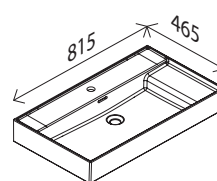

Keramik-Waschtisch

BxHxT: 815 x 120 x 465 mm
weiß, inklusive Ablagefläche rechts in Beckenmulde, **mit internem Überlauf**, Hahnlochbohrung

32034385