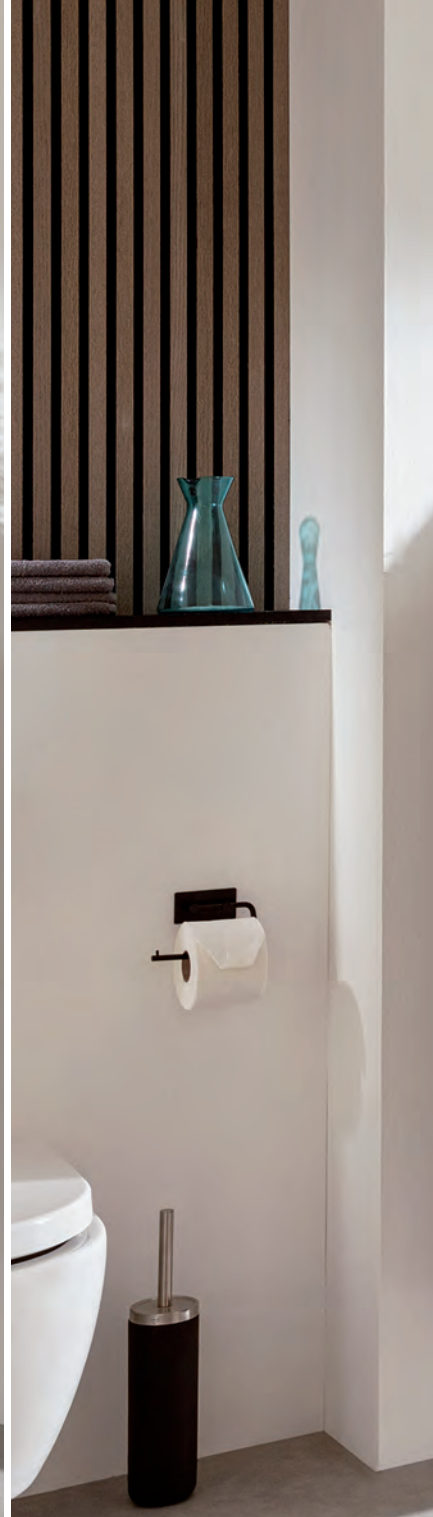

Mehr Auswahl im Online-Shop

- Preise
- Montageanleitungen
- Vieles mehr

Das besondere Detail:
Die geschwungene Griffmulde in der Front ist hinterleuchtet und wird durch einen Bewegungsmelder aktiviert.

SCHWARZ MATT

BERG-EICHE DEKOR¹⁾

LED-SPIEGEL-ELEMENT RUND

MIDISCHRANK RECHTS

KERAMIK-WASCHTISCH

WASCHTISCH-UNTERSCHRANK

Das dimmbare LED-Spiegelement ist mit einem Sensorschalter ausgestattet.

Bewegungsmelder und LED-Treiber sind beim Waschtisch-Unterschrank und beim Midischrank immer mit dabei.

1) Holznachbildung · feuchtraumoptimiert

Camargue®

CURVE

LED-SPIEGEL-
SCHRANK

KERAMIK-
WASCHTISCH

WASCHTISCH-
UNTERSCHRANK

MIDISCHRANK
LINKS

Schwarz
matt

Mehr Auswahl im Online-Shop

- Preise
- Montageanleitungen
- Vieles mehr

Keramik-Waschtisch mit zusätzlicher, seitlicher Ablagefläche

Ablagefach mit LED-Beleuchtung

SCHWARZ MATT

BERG-EICHE DEKOR¹⁾

LED-SPIEGEL-
SCHRANK