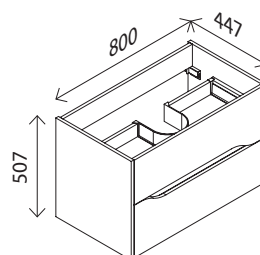

BxHxT: 815 x 120 x 465 mm
weiß, inklusive Ablagefläche rechts in Beckenmulde, **mit internem Überlauf**, Hahnlochbohrung

32034385

Waschtisch-Unterschrank

BxHxT: 800 x 507 x 447 mm
2 Auszüge mit Softclose, inklusive Bewegungsmelder (Batterien nicht enthalten)