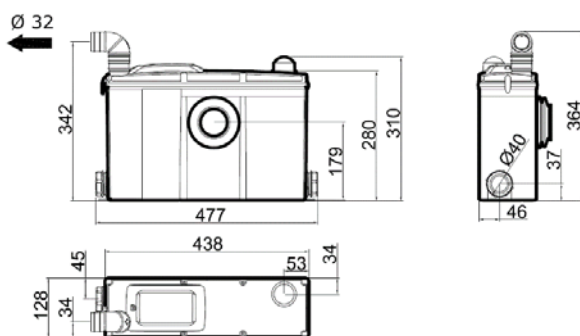

Admiral

Kleinhebeanlage für fäkalienhaltige Abwässer nach DIN 12050-3
 Für ein komplettes Duschbad

Produktvorteile

- Kleinhebeanlage mit kompakten Abmessungen – ideal für kleine Räume oder bei Sanierungen
- 3 zusätzliche Einleitungsöffnungen zum Anschluss von Waschtisch, Dusche oder Bidet
- Langlebig durch hohe Verarbeitungsqualität und leistungsstarkem Motor
- Hervorragendes Preis-Leistungs-Verhältnis

Abmessungen

Technische Daten

Admiral	
Förderhöhe	3 m
Förderleistung	85 l/min
Zusätzliche Einleitungsöffnung	3 x 40 mm
Druckleitung Anschluss	DN 25 / 32 mm
Schutzart	IP 44
Stromversorgung	220 - 240 V / 50 Hz
Elektrischer Anschluss	Kabel mit Stecker, 120 cm
Motorleistung	500 W
Einschaltpunkt	130 mm
Max. Abstand von WC	200 mm
Rückschlagklappe und Anschlusszubehör	im Lieferumfang
Abmessungen Gerät LxBxH	438 x 128 x 280 mm
Gewicht Gerät	5,4 kg
Artikel-Nr.	600KA1
GTIN	3383720000787