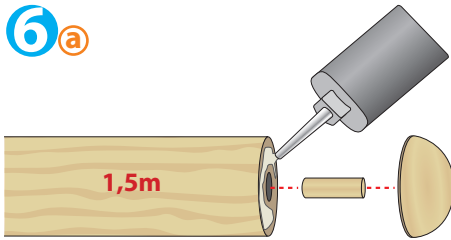

5

6 a

b

7

Montage-Videos finden Sie auf unserem
YouTube Kanal

Treba Bausysteme
Herstellungs- Vertriebs GmbH

Am Falbenholzweg 36a
D-91126 Schwabach

+49 (0) 9122 / 9789-0
+49 (0) 9122 / 9789-30