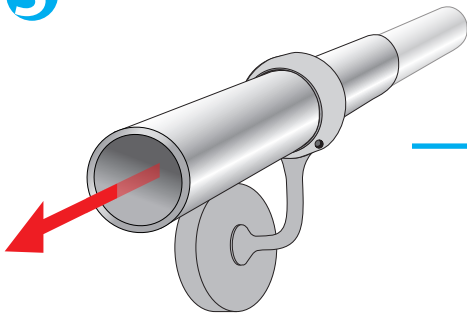

5

6 a

b

7

Montage-Videos finden Sie auf unserem
YouTube Kanal

Treba Bausysteme
Herstellungs- Vertriebs GmbH

Am Falbenholzweg 36a
D-91126 Schwabach

+49 (0) 9122 / 9789-0
+49 (0) 9122 / 9789-30