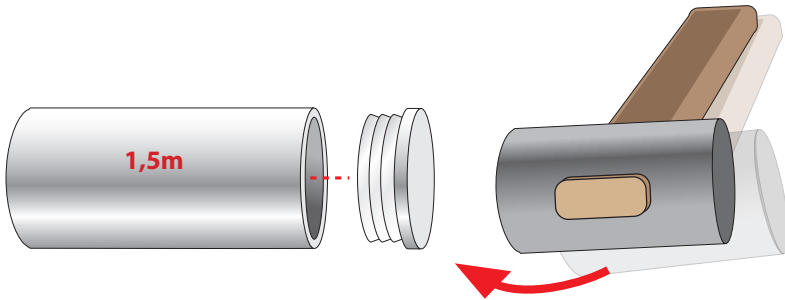

5

6 a

b

7

Montage-Videos finden Sie auf unserem
YouTube Kanal

Treba Bausysteme
Herstellungs- Vertriebs GmbH

Am Falbenholzweg 36a
D-91126 Schwabach

+49 (0) 9122 / 9789-0
+49 (0) 9122 / 9789-30