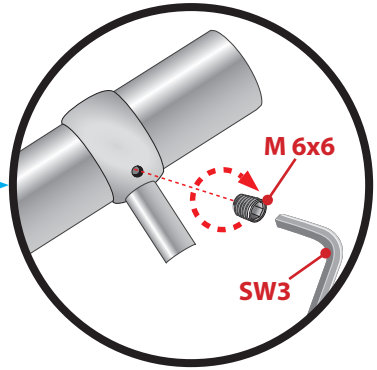

5

6 a

b

7

Montage-Videos finden Sie auf unserem
YouTube Kanal

Treba Bausysteme
Herstellungs- Vertriebs GmbH

Am Falbenholzweg 36a
D-91126 Schwabach

+49 (0) 9122 / 9789-0
+49 (0) 9122 / 9789-30