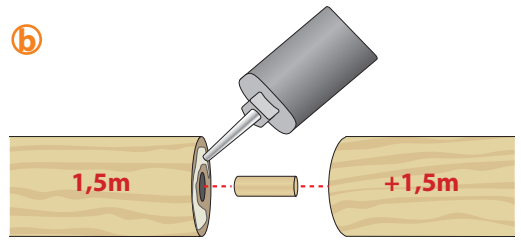

5

6 a

b

7

Montage-Videos finden Sie auf unserem
YouTube Kanal

Treba Bausysteme
Herstellungs- Vertriebs GmbH

Am Falbenholzweg 36a
D-91126 Schwabach

+49 (0) 9122 / 9789-0
+49 (0) 9122 / 9789-30