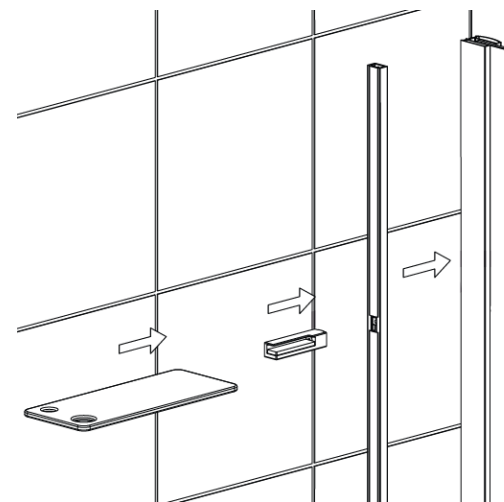

Bauteile / Construction elements /
éléments de construction:

- 1x G 4243
- 1x G 4241
- 1x G 8110
- 1x G 8665