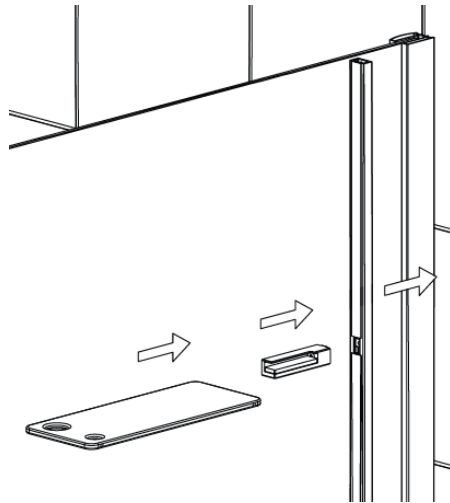

Wandmontage / Wall mounting / Montage mural

Bauteile / Construction elements /
éléments de construction:

- 1x G 4243
- 1x G 4242
- 1x G 8110
- 1x G 8665