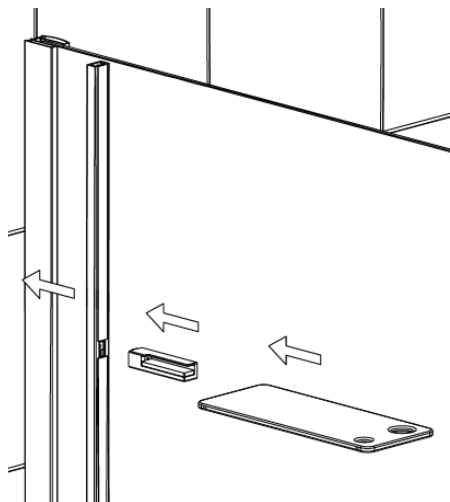

Bauteile / Construction elements /
éléments de construction:

- 1x G 4243
- 1x G 4241
- 1x G 8110
- 1x G 8665