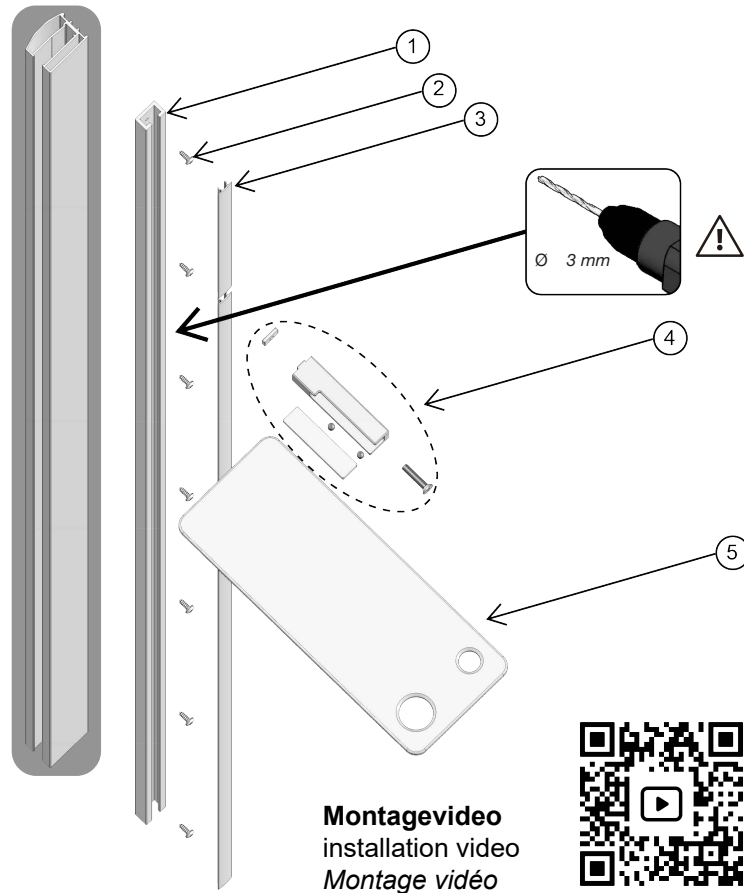

Montageanleitung / Instruction manual / Instructions de montage

Ⓓ Bauteile ⒼⒸ Construction elements Ⓕ Éléments de construction

Montagevideo
installation video
Montage vidéo

Nr.	Zeichnungs-Nr. Drawing No. N° de plan	Anzahl Quantity Quantité	Bezeichnung Description Désignation
1	G 8110	1	Nutprofil Nut profile Profil utile
2	-	7	Kappenblechschrauben 3,9x9,5 Cap sheet metal screws 3,9x9,5 Vis à tôle à capuchon 3,9x9,5
3	G 8665	1	Nutabdeckprofil Groove cover profile Profilé de recouvrement de rainure
4	G 4241 (links/left/gauche) G 4242 (rechts/right/droite)	1	Ablagehalter* Storage bracket* Support de rangement*
5	G 4243	1	Ablage Storage Rangement

*Ablageset enthält Halter für links(G 4241) und rechts(G 4242)

*Shelf set includes left(G 4241) and right(G 4242) brackets

*Le set de classement contient des supports pour la gauche(G 4241) et la droite(G 4242)

Achtung: Der Glasabstand zur Wand muss mind. 13 mm sein
oder das verbaute Profil ist ein Hohlkammerprofil

Caution: The distance between the glass and the wall must be at least 13 mm or installed profile is hollow

Attention: la distance entre le verre et le mur doit être d'au moins soit un profilé creux

min. 13 mm

Wandprofilmontage/Wall profil mounting / profilé mural montage

links/left/gauche

G4241

rechts/right/droite