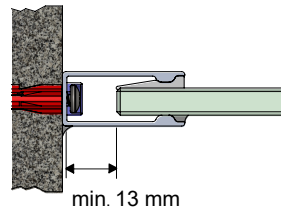

Montageanleitung / Instruction manual / Instructions de montage

Ⓓ Bauteile ⒼⒸ Construction elements Ⓕ Éléments de construction

Montagevideo
installation video
Montage vidéo

Nr.	Zeichnungs-Nr. Drawing No. N° de plan	Anzahl Quantity Quantité	Bezeichnung Description Désignation
1	G 8110	1	Nutprofil Nut profile Profil utile
2	-	7	Kappenblechschrauben 3,9x9,5 Cap sheet metal screws 3,9x9,5 Vis à tôle à capuchon 3,9x9,5
3	G 8665	1	Nutabdeckprofil Groove cover profile Profilé de recouvrement de rainure
4	G 4241 (links/left/gauche) G 4242 (rechts/right/droite)	1	Ablagehalter* Storage bracket* Support de rangement*
5	G 4243	1	Ablage Storage Rangement

*Ablageset enthält Halter für links(G 4241) und rechts(G 4242)

*Shelf set includes left(G 4241) and right(G 4242) brackets

*Le set de classement contient des supports pour la gauche(G 4241) et la droite(G 4242)

Achtung: Der Glasabstand zur Wand muss mind. 13 mm sein
oder das verbaute Profil ist ein Hohlkammerprofil

Caution: The distance between the glass and the wall must be at least 13 mm or installed profile is hollow

Attention: la distance entre le verre et le mur doit être d'au moins soit un profilé creux

min. 13 mm

Wandprofilmontage/Wall profil mounting / profilé mural montage

links/left/gauche

G4241

rechts/right/droite