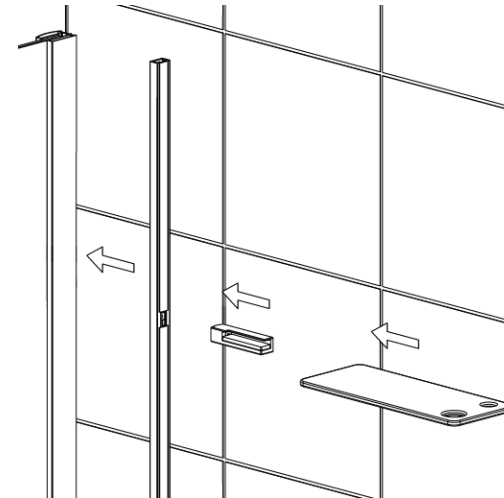

Wandprofilmontage / Wall profil mounting / profilé mural montage

Bauteile / Construction elements /
éléments de construction:

- 1x G 4243
- 1x G 4242
- 1x G 8110
- 1x G 8665