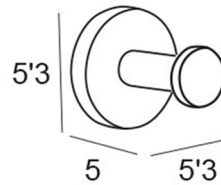

Ficha Técnica/Data Sheet

PERCHA

HOOK

Colección/Collection

STEEL

Referencia/Reference

06568 087

Material/Material:

Acero Inox. 304/304 Stainless Steel

Recubrimiento/Coating:

Oro Rosa/Rose Gold

Dimensiones/Sizes:

5,3 x 5,3 x 5 cm

GLUE

Cotas en cm

Uso y mantenimiento/Use and maintenance