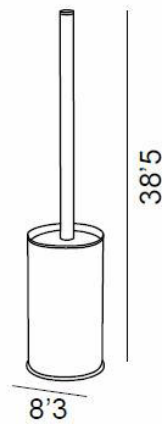

ESCOBILLERO DE SUELO
STANDING TOILET BRUSH

Colección/Collection
STEEL

Referencia/Reference
01414 087

Material/Material:
Acero Inox 304, PVC/*Stainless Steel 304, PVC*

Recubrimiento/Coating:
Oro Cepillado PVD/*PVD Brushed Gold*

Dimensiones/Sizes:
8,3 x 38,5 x 8,3 cm

Cotas en cm

Uso y mantenimiento/Use and maintenance

La limpieza de nuestros productos debe efectuarse con un paño ligeramente humedecido con agua (sin disolventes ni abrasivos). The cleaning of our products should be done with a cloth slightly dampened with water (without solvents or abrasives).