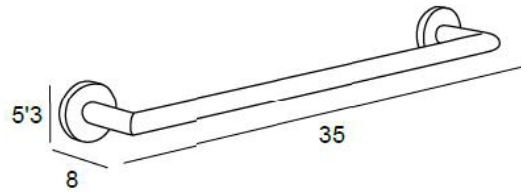

TOALLERO BARRA 35 cm
TOWEL BAR 35 cm

Colección/Collection
STEEL

Referencia/Reference
06591 092

Material/Material:
Acero Inox 304/*Stainless Steel 304*

Recubrimiento/Coating:
Inox Cepillado/*Brushed Stainless Steel*

Dimensiones/Sizes:
35 x 5,3 x 8 cm

GLUE

Cotas en cm

Uso y mantenimiento/Use and maintenance

La limpieza de nuestros productos debe efectuarse con un paño ligeramente humedecido con agua (sin disolventes ni abrasivos). The cle-aning of our products should be done with a cloth slightly dampened with water (without solvents or abrasives).