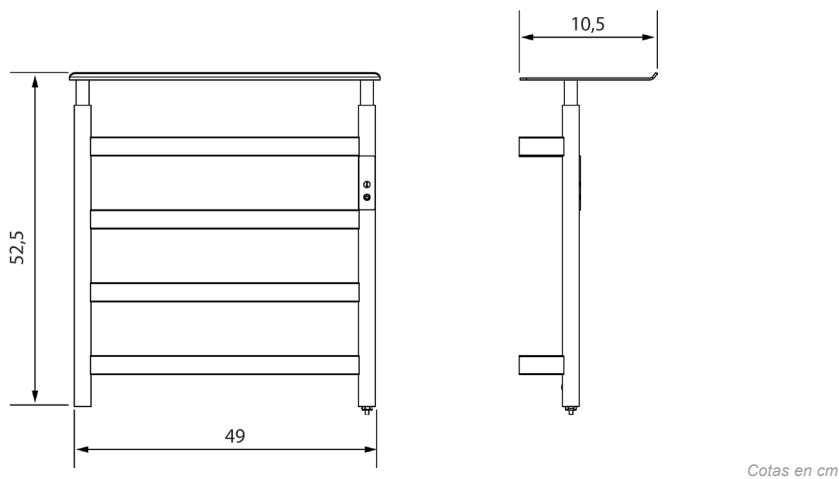

TOALLERO ELÉCTRICO
ELECTRIC TOWEL RAIL

Colección/Collection

-

Referencia/Reference

01884 092

Material/Material:

Acero Inox 304/*Stainless Steel 304*

Recubrimiento/Coating:

Pulido brillo/*Shiny Polish*

Dimensiones/Sizes:

49 x 52,5 x 10,5 cm

Cotas en cm

	Tensión nominal <i>Rated voltage</i>	Potencia <i>Power</i>	Temperatura <i>Temperature</i>	Grado de aislamiento <i>Protection Level</i>	Longitud cable <i>Cable length</i>
01884 053	220V-240V 50Hz/60Hz	90 W	45°-70°C	IP 44	100 cm