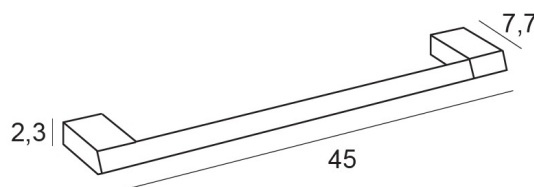

TOALLERO BARRA 45CM

TOWEL RAIL 45 CM

Colección/Collection

EVO

Referencia/Reference

02818 002

Material/Material:

Latón y Zamak/Brass & Zamak

Recubrimiento/Coating:

Cromo/Chrome

Dimensiones/Sizes:

45 x 7,7 x 2,3 cm

Cotas en cm

Uso y mantenimiento/Use and maintenance

La limpieza de nuestros productos debe efectuarse con un paño ligeramente humedecido con agua (sin disolventes ni abrasivos). The cleaning of our products should be done with a cloth slightly dampened with water (without solvents or abrasives).