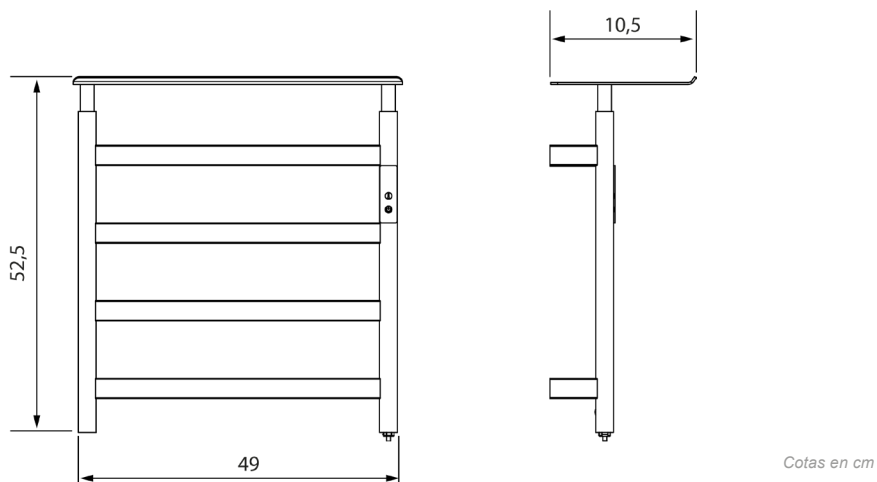

TOALLERO ELÉCTRICO
ELECTRIC TOWEL RAIL

Colección/Collection

-

Referencia/Reference

01884 093

Material/Material:

Acero Inox 304/*Stainless Steel 304*

Recubrimiento/Coating:

Negro mate/*Matt Black*

Dimensiones/Sizes:

49 x 52,5 x 10,5 cm

	Tensión nominal <i>Rated voltage</i>	Potencia <i>Power</i>	Temperatura <i>Temperature</i>	Grado de aislamiento <i>Protection Level</i>	Longitud cable <i>Cable length</i>
01884 081	220V-240V 50Hz/60Hz	120 W	45°-70°C	IP 44	100 cm