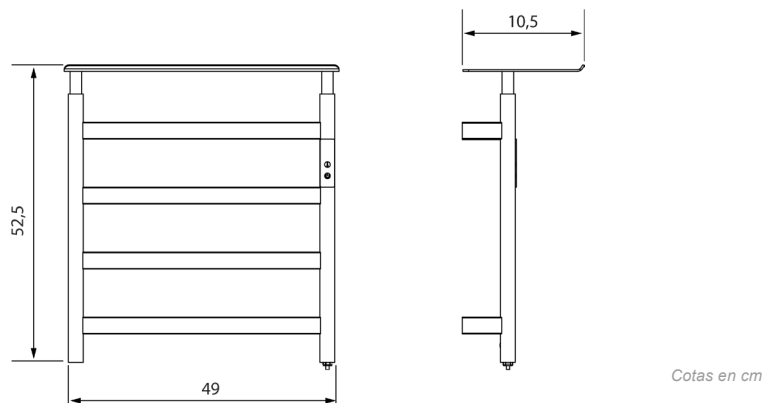

Ficha Técnica/Data Sheet

TOALLERO ELÉCTRICO
ELECTRIC TOWEL RAIL

Colección/Collection

-

Referencia/Reference

01884 094

Material/Material:

Acero Inox 304/Stainless Steel 304

Recubrimiento/Coating:

Blanco brillo/White

Dimensiones/Sizes:

49 x 52,5 x 10,5 cm

	Tensión nominal Rated voltage	Potencia Power	Temperatura Temperature	Grado de aislamiento Protection Level	Longitud cable Cable length
01884 074	220V-240V 50Hz/60Hz	120 W	45°-70°C	IP 44	100 cm