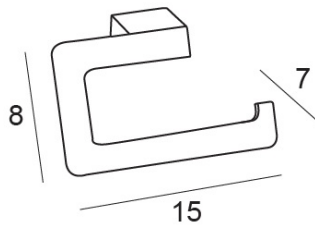

**TOALLERO BIDET / PORTARROLLOS SIN TAPA**  
*BIDET TOWEL / PAPER HOLDER WITHOUT LID*

**Colección/Collection**

EVO

**Referencia/Reference**

02812 092

**Material/Material:**

Zamak/Zamak

**Recubrimiento/Coating:**

Cromo/Chrome

**Dimensiones/Sizes:**

15 x 8 x 7 cm

Cotas en cm

---

**Uso y mantenimiento/Use and maintenance**

*La limpieza de nuestros productos debe efectuarse con un paño ligeramente humedecido con agua (sin disolventes ni abrasivos). The cleaning of our products should be done with a cloth slightly dampened with water (without solvents or abrasives).*