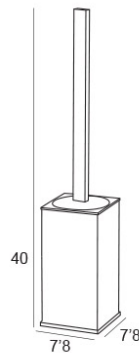

## ESCOBILLERO DE SUELO

STANDING TOILET BRUSH HOLDER

**Colección/Collection**

EVO

**Referencia/Reference**

06914 092

**Material/Material:**

Latón, Acero Inox., PVC/Brass, Stainless Steel, PVC

**Recubrimiento/Coating:**

Cromo/Chrome

**Dimensiones/Sizes:**

40 x 7,8 x 7,8 cm

Cotas en cm

---