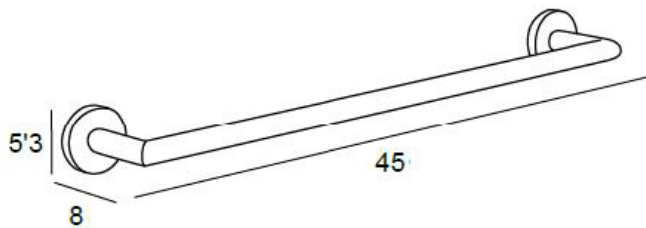

TOALLERO BARRA 45 cm

TOWEL RAIL 45 cm

Colección/Collection

STEEL

Referencia/Reference

06578 087

Material/Material:

Acero Inox 304/Stainless Steel 304

Recubrimiento/Coating:

Dorado PVD/Golden PVD

Dimensiones/Sizes:

45 x 5,3 x 8 cm

GLUE

Cotas en cm

Uso y mantenimiento/Use and maintenance

La limpieza de nuestros productos debe efectuarse con un paño ligeramente humedecido con agua (sin disolventes ni abrasivos). The cle-aning of our products should be done with a cloth slightly dampened with water (without solvents or abrasives)