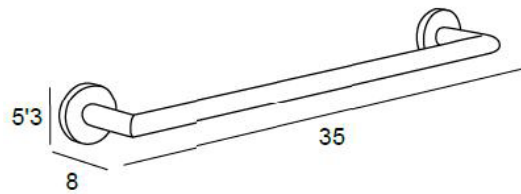

Ficha Técnica/Data Sheet

TOALLERO BARRA 35 cm

TOWEL BAR 35 cm

Colección/Collection

STEEL

Referencia/Reference

06591 087

Material/Material:

Acero Inox 304/Stainless Steel 304

Recubrimiento/Coating:

Oro Rosa/Rose Gold

Dimensiones/Sizes:

35 x 5,3 x 8 cm

GLUE

Cotas en cm

Uso y mantenimiento/Use and maintenance