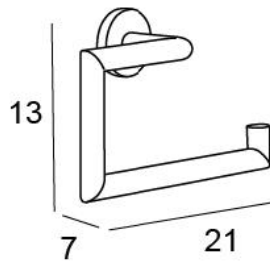

ANILLA
TOWEL RING

Colección/Collection

EVO

Referencia/Reference

06563 087

Material/Material:

Acero Inox 304/Stainless Steel 304

Recubrimiento/Coating:

Dorado PVD/ Golden PVD

Dimensiones/Sizes:

21 x 13 x 7 cm

GLUE

Cotas en cm

Uso y mantenimiento/Use and maintenance

La limpieza de nuestros productos debe efectuarse con un paño ligeramente humedecido con agua (sin disolventes ni abrasivos). The cle-aning of our products should be done with a cloth slightly dampened with water (without solvents or abrasives).