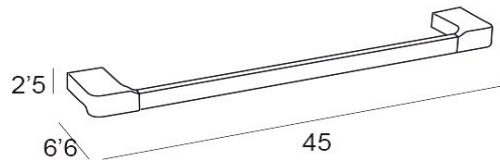

Ficha Técnica/Data Sheet

TOALLERO BARRA 45 cm

TOWEL RAIL 45 cm

Colección/Collection

BLUSS

Referencia/Reference

01618 094

Material/Material:

Latón, ZAMAK/Brass, Zinc Alloy

Recubrimiento/Coating:

Pintura epoxi blanco mate/Epoxy paint matt white

Dimensiones/Sizes:

45 x 2,5 x 6,6 cm

Cotas en cm

Uso y mantenimiento/Use and maintenance

La limpieza de nuestros productos debe efectuarse con un paño ligeramente humedecido con agua (sin disolventes ni abrasivos).