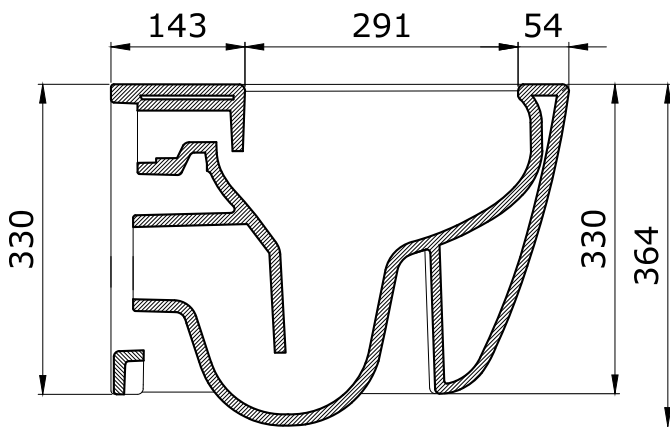

Seitenansicht