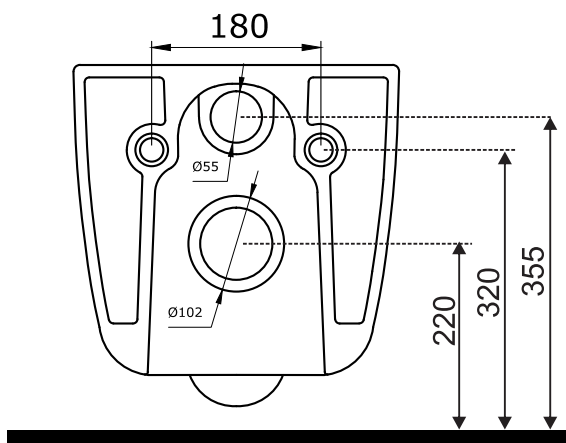

Frontansicht