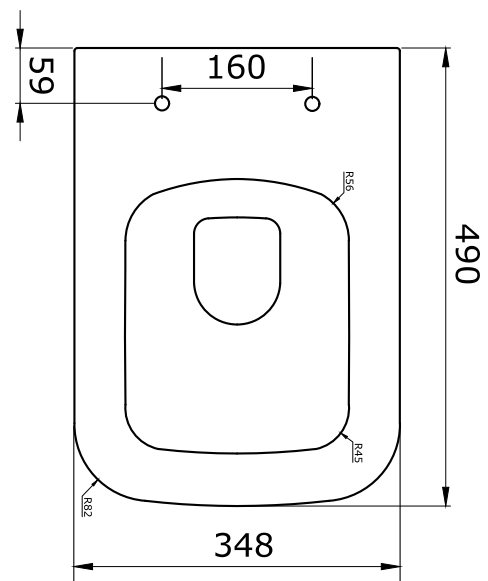

Draufsicht