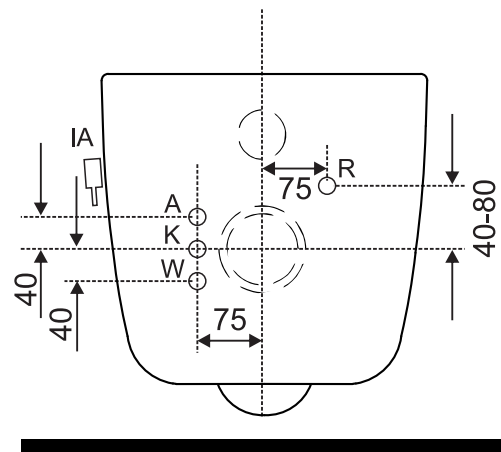

Wandanschluss