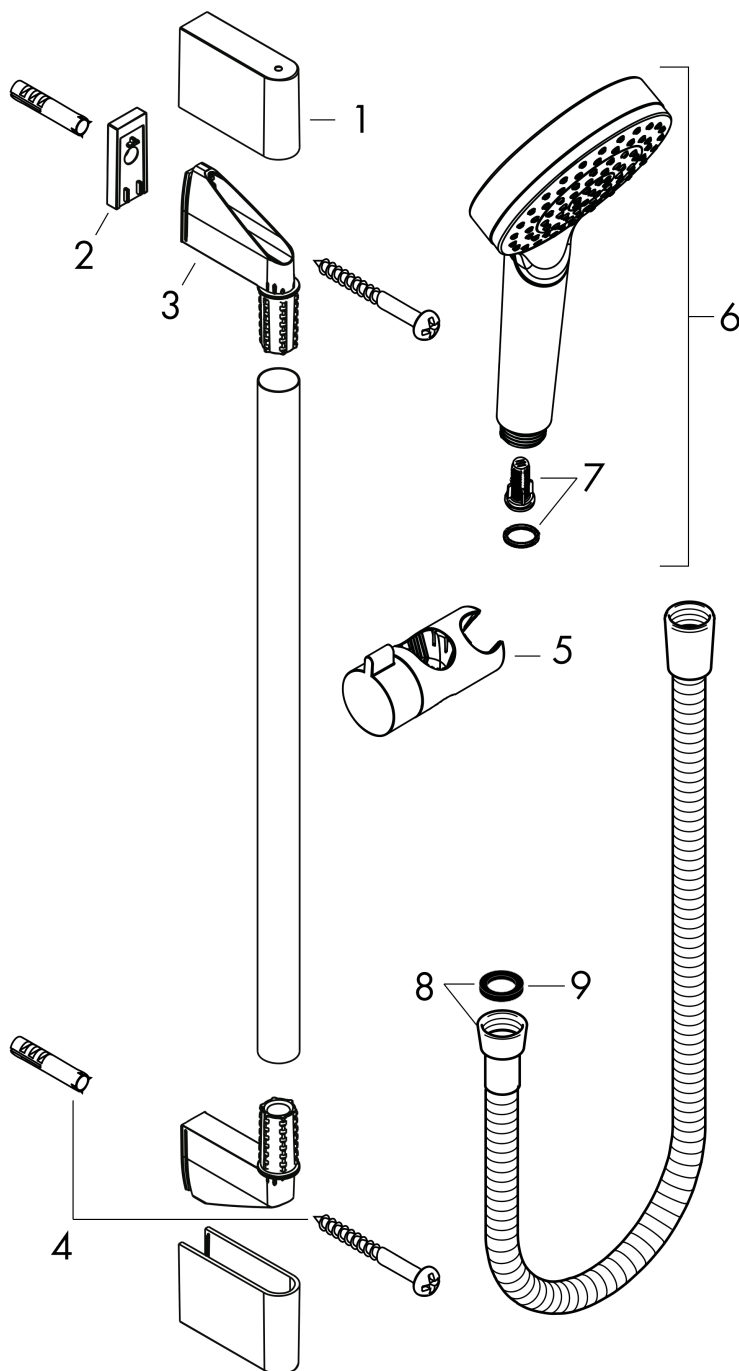

## Ejemplo de instalación

## Crometta

Set de ducha 1jet con barra de ducha 65 cm

Acabado: blanco/cromo ref.: 26533400

### Vista despiezada

Año de fabricación: >10/16

**Crometta**

**Set de ducha 1jet con barra de ducha 65 cm**

Acabado: **blanco/cromo** ref.: **26533400**

**Lista de piezas de recambio**

Año de fabricación: **>10/16**

<b>Posición</b>	<b>Descripción</b>	<b>ref.</b>	<b>CP</b>	<b>UE</b>
1	Embellecedor	95217000	0	1
2	Pieza desuplemento	97450000	0	1
3	Soporte	95218000	0	1
4	Set de fijación	96179000	0	1
5	Cursor completo	92366000	0	1
6	Teleducha	26331400	0	1
7	Inserción de filtro	97708000	0	1
8	Flexo 1,60 m	28168000	0	1
9	Junta	98058000	0	1