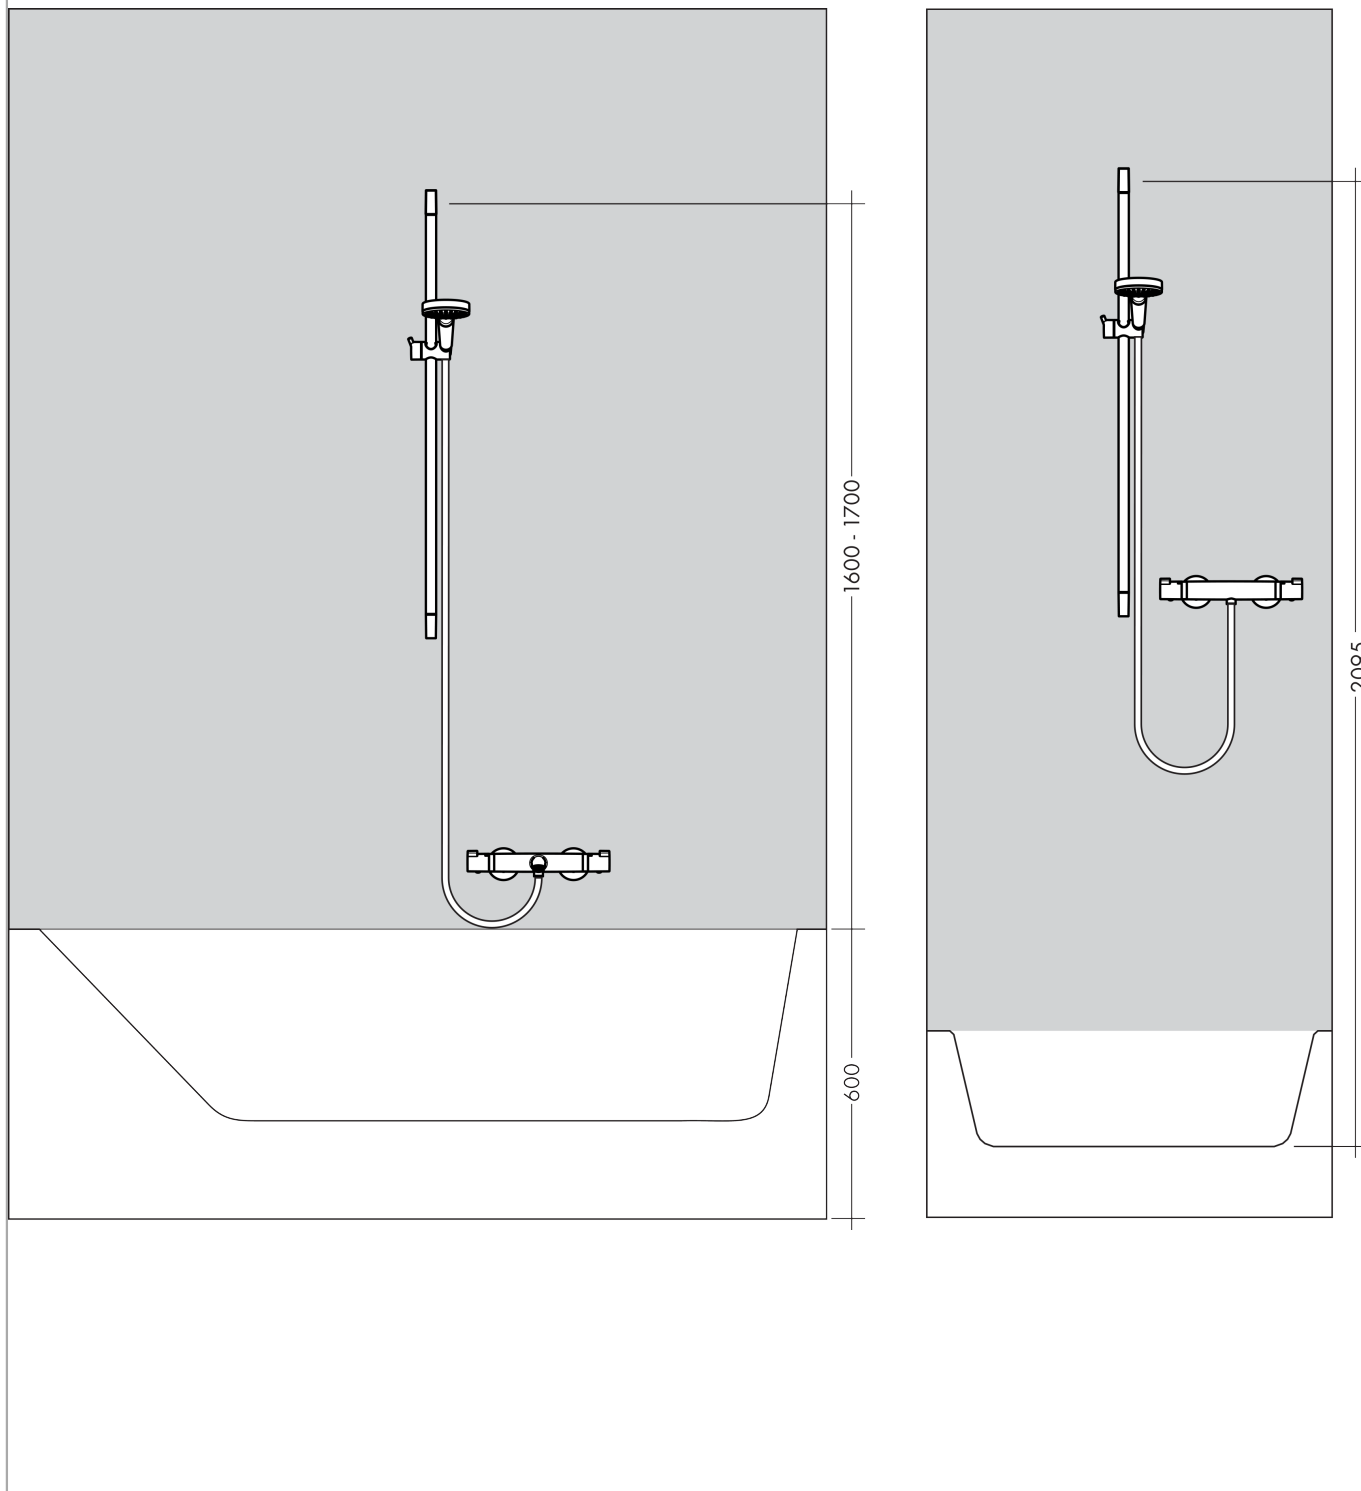

Crometta

Set de ducha 1jet con barra de ducha 65 cm

Acabado: **blanco/cromo** ref.: **26533400**

Ejemplo de instalación