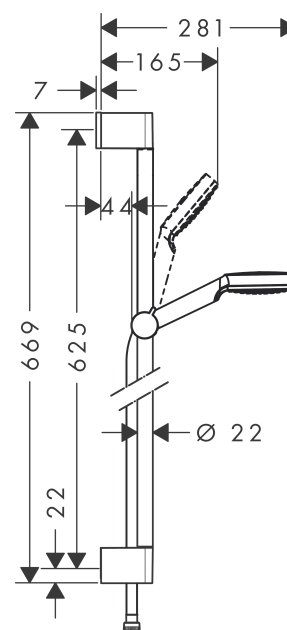

Crometta

Set de ducha 1jet con barra de ducha 65 cm

Acabado: **blanco/cromo** ref.: **26533400**

Descripción

Características

- Tipo de chorro: Rain
- Cabezal Ø 100 mm
- Barra y soportes de barra en cromo
- Caudal 14 l/min aprox. a 3 bar
- Diámetro de barra 22 mm
- ACS 13 ACC NY 145, valide jusqu'au 06.05.2018

Tecnología

Certificados

Ilustración del producto

Dibujo a escala