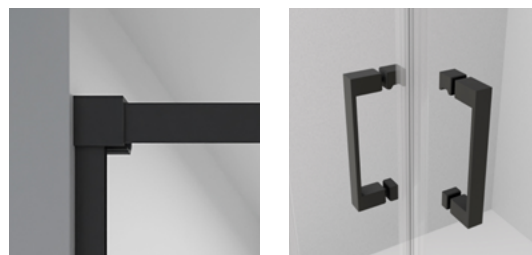

Aqua

Frontal de ducha 1 Fijo + 1 Puerta Corredera + Lateral 90°

Características Técnicas

- Altura normalizada de 1.950 mm.
- Margen de adaptación para posibles descuadres de -15 mm.
- Vidrio securizado de 6 mm en el fijo y 6 mm en la puerta.
- Perfiles de pared minimalistas.
- Solape entre puertas de 25 mm.
- Apertura de puerta mediante tirador minimalista.
- Función Soft-Close (cierre amortiguado), permite que la puerta abra y cierre suavemente.
- Pieza guía inferior desmontable para facilitar la limpieza.
- Cierre magnético.
- Sin guía inferior.

VIDRIO 6 mm

ALTURA 1.950 mm

REVERSIBLE

SOFT-CLOSE

PLATA BRILLO

NEGRO MATE