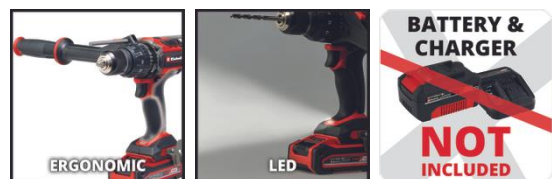

Logistische Daten

- Produktgewicht	1.71 kg
- Bruttogewicht Einzelverpackung	2.52 kg
- Maße Einzelverpackung	101 x 373 x 275 mm
- Stück pro Exportkarton	4 STK
- Bruttogewicht Exportkarton	10.08 kg
- Maße Exportkarton	424 x 288 x 391 mm
- Containermengen (20"/40"/40"HC)	2320 | 4832 | 5664