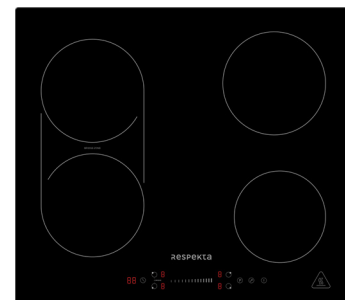

Premium

Anton Landhaus Winkelküche / Inselküche 280 x 172 cm

Korpus & Front Lärche Weiß

Arbeitsplatte Wildeiche Nachbildung

- + Maße Winkelküche (H x B x T): 211 x 280 x 172 cm
(Tiefe Korpus mit Arbeitsplatte: 60 cm)
- + Maße Insel (H x B x T): 91 x 124 x 90 cm
- + Inkl. Hängeregal
- + Wechselseitig aufbaubar
- + Inkl. autarkem Backofen-Set mit Induktionskochfeld
- + Alle Scharniere und Auszüge mit Soft-Close Funktion

KÜCHENINSEL

2 Unterschränke mit Regalen	32 cm
1 Herdumbauschrank mit Klapptür für Backblech	60 cm
1 Arbeitsplatte ohne Ausschnitte	124 x 90 cm, 38 mm Stärke

Korpus

LÄRCH WEIß
NACHBILDUNG

Arbeitsplatte

WILDEICHE
NACHBILDUNG

Front

LÄRCH WEIß
NACHBILDUNG

BESONDERE MERKMALE

- + Arbeitshöhe 91 cm
- + Griffe aus Metall – Edelstahl Look
- + Korpus und Fronten Lärche Weiß (Matt)
- + Alle Scharniere der Türen mit Soft-Close Funktion (Ausnahme Kühlschranktür)
- + Alle Auszüge mit Soft-Close Funktion
- + Die Kücheninsel bietet vielseitige Platzierungsmöglichkeiten und kann sowohl freistehend als auch wandnah aufgestellt werden

Steuerung	Touch Control mit Slider Steuerung
Leistungsstufen	9
Bridgezone	Ja
Restwärmeanzeige	Ja
Kindersicherung	Ja
Programmierbarer Leistungsbegrenzer	Ja
Anschlusskabel ohne Stecker	120 cm

CARA – INSELHAUBE CH44099GISAM