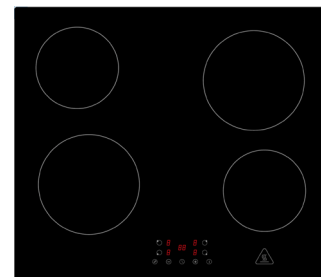

#### Front

## BESONDERE MERKMALE

- + Arbeitshöhe 90 cm
- + Fronten aus MDF
- + Stangengriffe aus Metall
- + Herdumbauschrank mit Klapptür für Backblech
- + Beidseitige Kücheninsel: kann wahlweise mit der vorderen oder hinteren Seite nach vorne ausgerichtet werden

### AARON – AUTARKES GLASKERAMIKKOCHFELD KM 4400-28

Steuerung	Touch Control
Leistungsstufen	9
Kreiszone / Bräterzone	Nein / Nein
Restwärmeanzeige	Ja
Kindersicherung	Ja
Anschlusskabel ohne Stecker	100 cm