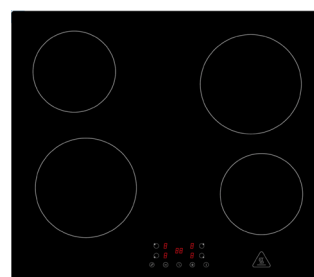

AARON – AUTARKES GLASKERAMIKKOCHFELD KM 4400-28

Steuerung	Touch Control
Leistungsstufen	9
Kreiszone / Bräterzone	Nein / Nein
Restwärmeanzeige	Ja
Kindersicherung	Ja
Anschlusskabel ohne Stecker	100 cm