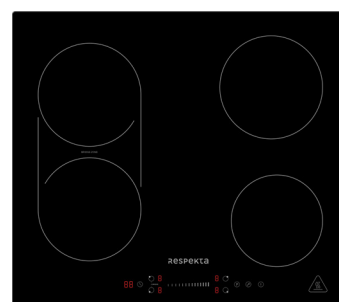

Premium

Anton Landhaus Inselküche 280 cm

Korpus & Front Lärche Weiß

Arbeitsplatte Wildeiche Nachbildung

- + Maße Zeile (H x B x T): 211 x 280 x 60 cm
- + Maße Insel (H x B x T): 91 x 124 x 90 cm
- + Inkl. Hängeregale
- + Wechelseitig aufbaubar
- + Inkl. autarkem Backofen-Set mit Induktionskochfeld
- + Alle Scharniere und Auszüge mit Soft-Close Funktion

KÜCHENINSEL

2 Unterschränke mit Regalen	32 cm
1 Herdumbauschrank mit Klapptür für Backblech	60 cm
1 Arbeitsplatte ohne Ausschnitte	124 x 90 cm, 38 mm Stärke

Korpus

LÄRCH WEIß
NACHBILDUNG

Arbeitsplatte

WILDEICHE
NACHBILDUNG

Front

LÄRCH WEIß
NACHBILDUNG

BESONDERE MERKMALE

- + Arbeitshöhe 91 cm
- + Griffe aus Metall – Edelstahl Look
- + Korpus und Fronten Lärche Weiß (Matt)
- + Alle Scharniere der Türen mit Soft-Close Funktion (Ausnahme Kühlschranktür)
- + Alle Auszüge mit Soft-Close Funktion
- + Die Kücheninsel bietet vielseitige Platzierungsmöglichkeiten und kann sowohl freistehend als auch wandnah aufgestellt werden

Steuerung	Touch Control mit Slider Steuerung
Leistungsstufen	9
Bridgezone	Ja
Restwärmeanzeige	Ja
Kindersicherung	Ja
Programmierbarer Leistungsbegrenzer	Ja
Anschlusskabel ohne Stecker	120 cm

CARA – INSELHAUBE CH44099GISAM