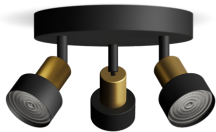

PHILIPS

Foco de techo/
pared Conduit 3x

Focos de techo/pared

Sin bombilla

Negro y latón

ClickFix

8720169299955