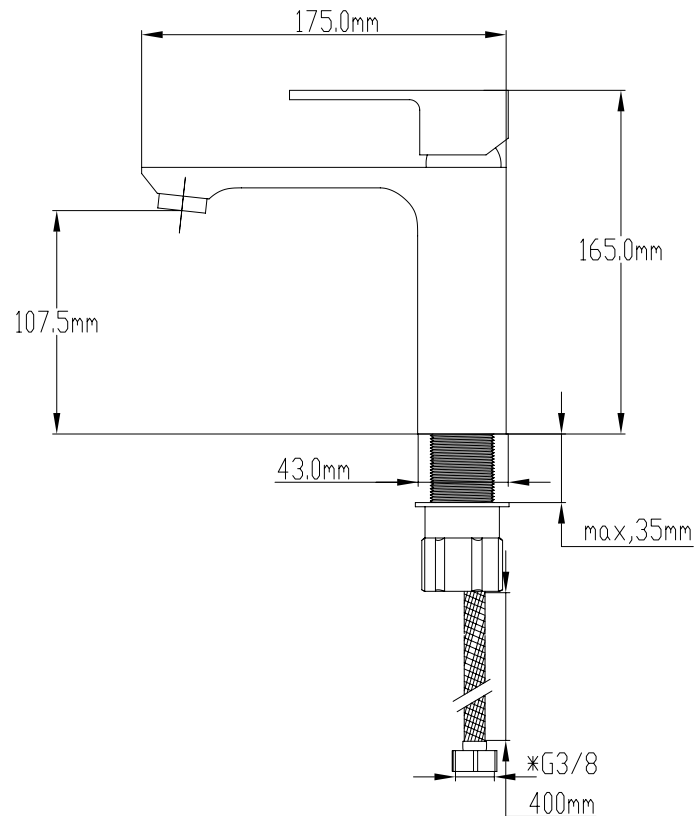

Color Cromo

Referencia
UG 10107

SERIE TARIM

Grifo de lavabo monomando

Single-lever basin mixer

PLANO TÉCNICO

MEDIDAS LxAxH CON EMBALAJE UNIDAD	18,50cm X 25,50cm X 7cm
MEDIDAS LxAxH CON EMBALAJE X 12	58,50cm X 26,50cm X 29,50cm

DIMENSIONES

Referencia
UG 10107

SERIE TARIM

Grifo de lavabo monomando Single-lever basin mixer

ESPECIFICACIONES

MATERIAL	Latón
ACABADO	Cromado
PRESENTACIÓN	Caja
USO	Doméstico
OTRAS ESPECIFICACIONES	Cartucho 40 s/f
RECOMENDACIONES	Limpiar con un paño húmedo y secar minuciosamente. No utilizar productos abrasivos
ACCESORIOS	Set de fijación Latiguillos
BENEFICIOS	Disposición de respuestos a nivel nacional
GARANTÍA	3 años por defectos de fabricación