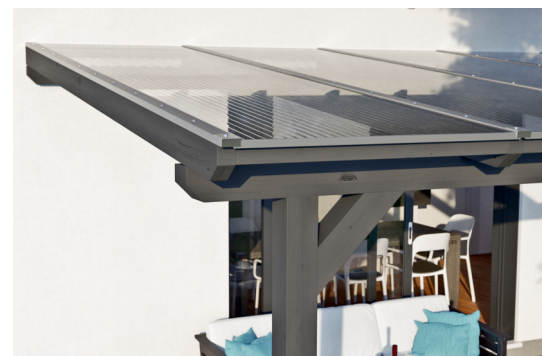

# TERRASSENÜBERDACHUNG BORMIO

Massive Konstruktion aus hochwertigem Leimholz (BSH-Fichte)

TERRASSENÜBERDACHUNG BORMIO  
648 x 350 cm

Gestaltungsbeispiel

- Farblich behandelt in schiefergrau
- Dacheindeckung Polycarbonat-Doppelstegplatte in klar
- Pfosten 12 x 12 cm
- Inklusive Aufschraubstützen

## TERRASSENÜBERDACHUNG BORMIO 648 X 350 CM, LEIMHOLZ, SCHIEFERGRAU

### Datenblatt / Baubeschreibung

Material	Leimholz, Fichte
Farbe	Schiefergrau
Farbbehandlung	Lasiert
Größe	648 x 350 cm
Aufstellbreite (Sockelmaß)	576 cm
Aufstelltiefe (Sockelmaß)	317 cm
Außenbreite inkl. Dachüberstand	648 cm
Außentiefe inkl. Dachüberstand	350 cm
Gesamthöhe vorne	227 cm
Gesamthöhe hinten	270 cm
Dachform	Pulldach
Material Dacheindeckung	Polycarbonat-Doppelstegplatten
Farbe Dach	Transparent
Dachstärke	10 mm
Dachfläche	22.68 m <sup>2</sup>
Dachneigung	nach vorne