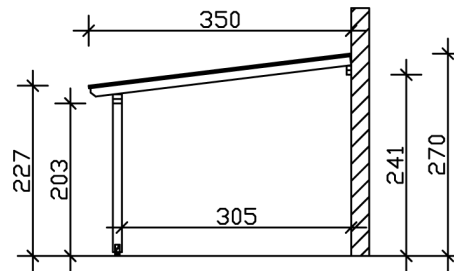

### Datenblatt / Baubeschreibung

Material	Leimholz, Fichte
Farbe	Schiefergrau
Farbbehandlung	Lasiert
Größe	648 x 350 cm
Aufstellbreite (Sockelmaß)	576 cm
Aufstelltiefe (Sockelmaß)	317 cm
Außenbreite inkl. Dachüberstand	648 cm
Außentiefe inkl. Dachüberstand	350 cm
Gesamthöhe vorne	227 cm
Gesamthöhe hinten	270 cm
Dachform	Pulldach
Material Dacheindeckung	Polycarbonat-Doppelstegplatten
Farbe Dach	Transparent
Dachstärke	10 mm
Dachfläche	22.68 m <sup>2</sup>
Dachneigung	nach vorne

Gefälle	7 °
Dachüberstand vorne	33 cm
Dachüberstand hinten	0 cm
Dachüberstand links	36 cm
Dachüberstand rechts	36 cm
Grundfläche	22.68 m <sup>2</sup>
Umbauter Raum	56.34 m <sup>3</sup>
Durchgangshöhe vorne	203 cm
Durchgangshöhe hinten	241 cm
Pfostenstärke	12 x 12 cm
Pfostenlänge vorne	198 cm
Pfostenabstand Breite	270 cm
Pfostenabstand Tiefe	305 cm
Pfostenanzahl	3 Stück
Verankerung	Aufschraubstütze
Schneelast (sk)	0.85 kN/m <sup>2</sup>
Windstaudruck q	0.95 kN/m <sup>2</sup>
Montageart	Wandanbau
Anzahl Packstücke	1
Verpackungsmaß	Breite: 366 cm, Höhe: 56 cm, Tiefe: 120 cm, 330 kg
Verpackungsgewicht gesamt	330 kg
nicht im Lieferumfang enthalten	Dübel für die Wandmontage
Garantie	5 Jahre gemäß unseren Garantiebedingungen
Lieferhinweis	Für die Anlieferung muss die Zufahrt für 40 t-LKW möglich sein! Die Anlieferung erfolgt frei Bordsteinkante (Festland Deutschland).
Artikelnummer	207558-13-25
EAN-Nummer	4018211041015

### 648 x 350 cm

Schnitt

Grundriss

## TERRASSENÜBERDACHUNG BORMIO

648 x 350 cm  
Schnitte und Ansichten Maßstab 1:100

Ansicht Vorne