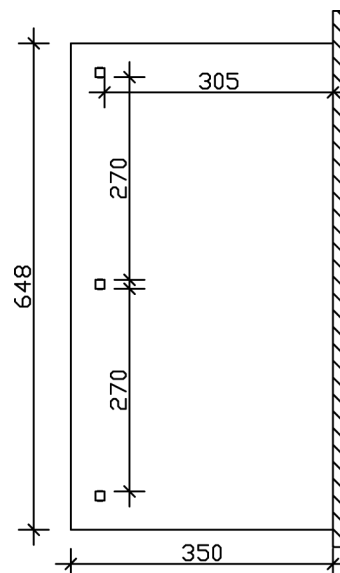

### Datenblatt / Baubeschreibung

Material	Leimholz, Fichte
Farbe	Schiefergrau
Farbbehandlung	Lasiert
Größe	648 x 350 cm
Aufstellbreite (Sockelmaß)	576 cm
Aufstelltiefe (Sockelmaß)	317 cm
Außenbreite inkl. Dachüberstand	648 cm
Außentiefe inkl. Dachüberstand	350 cm
Gesamthöhe vorne	227 cm
Gesamthöhe hinten	270 cm
Dachform	Pulldach
Material Dacheindeckung	Polycarbonat-Doppelstegplatten
Farbe Dach	Transparent
Dachstärke	10 mm
Dachfläche	22.68 m <sup>2</sup>
Dachneigung	nach vorne

Gefälle	7 °
Dachüberstand vorne	33 cm
Dachüberstand hinten	0 cm
Dachüberstand links	36 cm
Dachüberstand rechts	36 cm
Grundfläche	22.68 m <sup>2</sup>
Umbauter Raum	56.34 m <sup>3</sup>
Durchgangshöhe vorne	203 cm
Durchgangshöhe hinten	241 cm
Pfostenstärke	12 x 12 cm
Pfostenlänge vorne	198 cm
Pfostenabstand Breite	270 cm
Pfostenabstand Tiefe	305 cm
Pfostenanzahl	3 Stück
Verankerung	Aufschraubstütze
Schneelast (sk)	0.85 kN/m <sup>2</sup>
Windstaudruck q	0.95 kN/m <sup>2</sup>
Montageart	Wandanbau
Anzahl Packstücke	1
Verpackungsmaß	Breite: 366 cm, Höhe: 56 cm, Tiefe: 120 cm, 330 kg
Verpackungsgewicht gesamt	330 kg
nicht im Lieferumfang enthalten	Dübel für die Wandmontage
Garantie	5 Jahre gemäß unseren Garantiebedingungen
Lieferhinweis	Für die Anlieferung muss die Zufahrt für 40 t-LKW möglich sein! Die Anlieferung erfolgt frei Bordsteinkante (Festland Deutschland).
Artikelnummer	207558-13-25
EAN-Nummer	4018211041015

### 648 x 350 cm

Schnitt

Grundriss

## TERRASSENÜBERDACHUNG BORMIO

648 x 350 cm  
Schnitte und Ansichten Maßstab 1:100

Ansicht Vorne