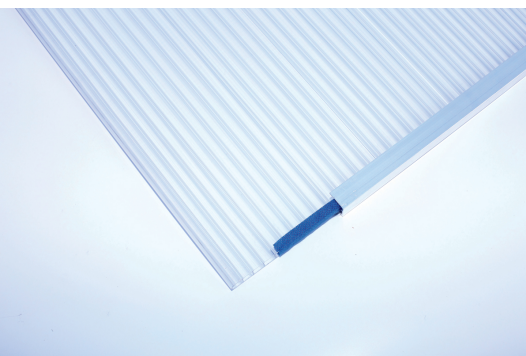

# TERRASSENÜBERDACHUNG BORMIO

Massive Konstruktion aus hochwertigem Leimholz (BSH-Fichte)

TERRASSENÜBERDACHUNG BORMIO  
648 x 350 cm

Gestaltungsbeispiel

- Farblich behandelt in schiefergrau
- Dacheindeckung Polycarbonat-Doppelstegplatte in klar
- Pfosten 12 x 12 cm
- Inklusive Aufschraubstützen

## TERRASSENÜBERDACHUNG BORMIO 648 X 350 CM, LEIMHOLZ, SCHIEFERGRAU

### Datenblatt / Baubeschreibung

Material	Leimholz, Fichte
Farbe	Schiefergrau
Farbbehandlung	Lasiert
Größe	648 x 350 cm
Aufstellbreite (Sockelmaß)	576 cm
Aufstelltiefe (Sockelmaß)	317 cm
Außenbreite inkl. Dachüberstand	648 cm
Außentiefe inkl. Dachüberstand	350 cm
Gesamthöhe vorne	227 cm
Gesamthöhe hinten	270 cm
Dachform	Pulldach
Material Dacheindeckung	Polycarbonat-Doppelstegplatten
Farbe Dach	Transparent
Dachstärke	10 mm
Dachfläche	22.68 m <sup>2</sup>
Dachneigung	nach vorne