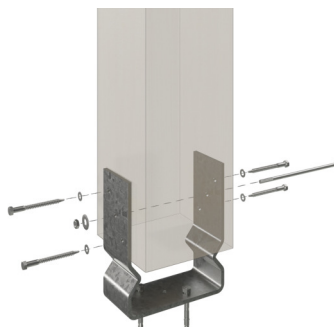

# TERRASSENÜBERDACHUNG BORMIO

Massive Konstruktion aus hochwertigem Leimholz (BSH-Fichte)

TERRASSENÜBERDACHUNG BORMIO  
541 x 350 cm

Gestaltungsbeispiel

- Farblich behandelt in nussbaum
- Dacheindeckung Polycarbonat-Doppelstegplatte in klar
- Pfosten 12 x 12 cm
- Inklusive Aufschraubstützen

## TERRASSENÜBERDACHUNG BORMIO 541 X 350 CM, LEIMHOLZ, NUSSBAUM

### Datenblatt / Baubeschreibung

Material	Leimholz, Fichte
Farbe	Nussbaum
Farbbehandlung	Lasiert
Größe	541 x 350 cm
Aufstellbreite (Sockelmaß)	476 cm
Aufstelltiefe (Sockelmaß)	317 cm
Außenbreite inkl. Dachüberstand	541 cm
Außentiefe inkl. Dachüberstand	350 cm
Gesamthöhe vorne	227 cm
Gesamthöhe hinten	270 cm
Dachform	Pulldach
Material Dacheindeckung	Polycarbonat-Doppelstegplatten
Farbe Dach	Transparent
Dachstärke	10 mm
Dachfläche	18.94 m <sup>2</sup>
Dachneigung	nach vorne

Gefälle	7 °
Dachüberstand vorne	33 cm
Dachüberstand hinten	0 cm
Dachüberstand links	32 cm
Dachüberstand rechts	32 cm
Grundfläche	18.94 m <sup>2</sup>
Umbauter Raum	47.06 m <sup>3</sup>
Durchgangshöhe vorne	203 cm
Durchgangshöhe hinten	241 cm
Pfostenstärke	12 x 12 cm
Pfostenlänge vorne	198 cm
Pfostenabstand Breite	220 cm
Pfostenabstand Tiefe	305 cm
Pfostenanzahl	3 Stück
Verankerung	Aufschraubstütze
Schneelast (sk)	0.85 kN/m <sup>2</sup>
Windstaudruck q	0.95 kN/m <sup>2</sup>
Montageart	Wandanbau
Anzahl Packstücke	1
Verpackungsmaß	Breite: 366 cm, Höhe: 53 cm, Tiefe: 120 cm, 290 kg
Verpackungsgewicht gesamt	290 kg
nicht im Lieferumfang enthalten	Dübel für die Wandmontage
Garantie	5 Jahre gemäß unseren Garantiebedingungen
Lieferhinweis	Für die Anlieferung muss die Zufahrt für 40 t-LKW möglich sein! Die Anlieferung erfolgt frei Bordsteinkante (Festland Deutschland).
Artikelnummer	207503-03-25
EAN-Nummer	4018211040759