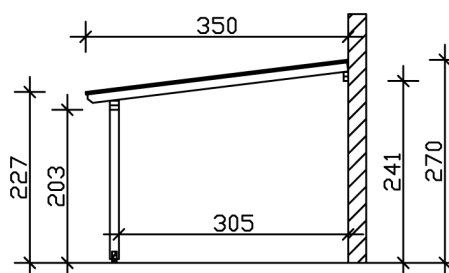

### Datenblatt / Baubeschreibung

Material	Leimholz, Fichte
Farbe	Nussbaum
Farbbehandlung	Lasiert
Größe	541 x 350 cm
Aufstellbreite (Sockelmaß)	476 cm
Aufstelltiefe (Sockelmaß)	317 cm
Außenbreite inkl. Dachüberstand	541 cm
Außentiefe inkl. Dachüberstand	350 cm
Gesamthöhe vorne	227 cm
Gesamthöhe hinten	270 cm
Dachform	Pulldach
Material Dacheindeckung	Polycarbonat-Doppelstegplatten
Farbe Dach	Transparent
Dachstärke	10 mm
Dachfläche	18.94 m <sup>2</sup>
Dachneigung	nach vorne

Gefälle	7 °
Dachüberstand vorne	33 cm
Dachüberstand hinten	0 cm
Dachüberstand links	32 cm
Dachüberstand rechts	32 cm
Grundfläche	18.94 m <sup>2</sup>
Umbauter Raum	47.06 m <sup>3</sup>
Durchgangshöhe vorne	203 cm
Durchgangshöhe hinten	241 cm
Pfostenstärke	12 x 12 cm
Pfostenlänge vorne	198 cm
Pfostenabstand Breite	220 cm
Pfostenabstand Tiefe	305 cm
Pfostenanzahl	3 Stück
Verankerung	Aufschraubstütze
Schneelast (sk)	0.85 kN/m <sup>2</sup>
Windstaudruck q	0.95 kN/m <sup>2</sup>
Montageart	Wandanbau
Anzahl Packstücke	1
Verpackungsmaß	Breite: 366 cm, Höhe: 53 cm, Tiefe: 120 cm, 290 kg
Verpackungsgewicht gesamt	290 kg
nicht im Lieferumfang enthalten	Dübel für die Wandmontage
Garantie	5 Jahre gemäß unseren Garantiebedingungen
Lieferhinweis	Für die Anlieferung muss die Zufahrt für 40 t-LKW möglich sein! Die Anlieferung erfolgt frei Bordsteinkante (Festland Deutschland).
Artikelnummer	207503-03-25
EAN-Nummer	4018211040759

### 541 x 350 cm

Grundriss

Schnitt

# TERRASSENÜBERDACHUNG BORMIO

541 x 350 cm  
Schnitte und Ansichten Maßstab 1:100

Ansicht Vorne