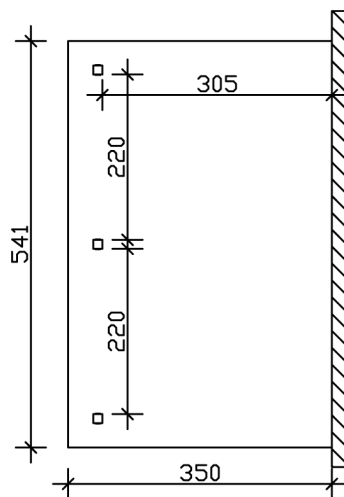

### Datenblatt / Baubeschreibung

Material	Leimholz, Fichte
Farbe	Nussbaum
Farbbehandlung	Lasiert
Größe	541 x 350 cm
Aufstellbreite (Sockelmaß)	476 cm
Aufstelltiefe (Sockelmaß)	317 cm
Außenbreite inkl. Dachüberstand	541 cm
Außentiefe inkl. Dachüberstand	350 cm
Gesamthöhe vorne	227 cm
Gesamthöhe hinten	270 cm
Dachform	Pulldach
Material Dacheindeckung	Polycarbonat-Doppelstegplatten
Farbe Dach	Transparent
Dachstärke	10 mm
Dachfläche	18.94 m <sup>2</sup>
Dachneigung	nach vorne

Gefälle	7 °
Dachüberstand vorne	33 cm
Dachüberstand hinten	0 cm
Dachüberstand links	32 cm
Dachüberstand rechts	32 cm
Grundfläche	18.94 m <sup>2</sup>
Umbauter Raum	47.06 m <sup>3</sup>
Durchgangshöhe vorne	203 cm
Durchgangshöhe hinten	241 cm
Pfostenstärke	12 x 12 cm
Pfostenlänge vorne	198 cm
Pfostenabstand Breite	220 cm
Pfostenabstand Tiefe	305 cm
Pfostenanzahl	3 Stück
Verankerung	Aufschraubstütze
Schneelast (sk)	0.85 kN/m <sup>2</sup>
Windstaudruck q	0.95 kN/m <sup>2</sup>
Montageart	Wandanbau
Anzahl Packstücke	1
Verpackungsmaß	Breite: 366 cm, Höhe: 53 cm, Tiefe: 120 cm, 290 kg
Verpackungsgewicht gesamt	290 kg
nicht im Lieferumfang enthalten	Dübel für die Wandmontage
Garantie	5 Jahre gemäß unseren Garantiebedingungen
Lieferhinweis	Für die Anlieferung muss die Zufahrt für 40 t-LKW möglich sein! Die Anlieferung erfolgt frei Bordsteinkante (Festland Deutschland).
Artikelnummer	207503-03-25
EAN-Nummer	4018211040759

### 541 x 350 cm

Grundriss

Schnitt

# TERRASSENÜBERDACHUNG BORMIO

541 x 350 cm  
Schnitte und Ansichten Maßstab 1:100

Ansicht Vorne