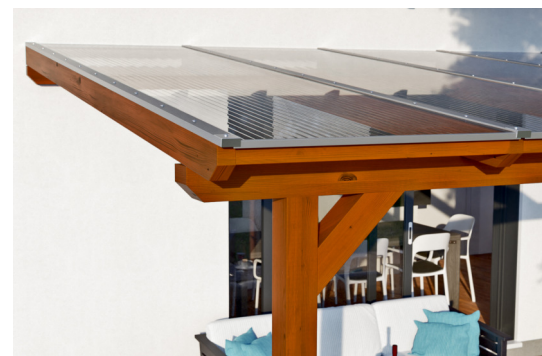

# TERRASSENÜBERDACHUNG BORMIO

Massive Konstruktion aus hochwertigem Leimholz (BSH-Fichte)

TERRASSENÜBERDACHUNG BORMIO  
541 x 350 cm

Gestaltungsbeispiel

- Farblich behandelt in nussbaum
- Dacheindeckung Polycarbonat-Doppelstegplatte in klar
- Pfosten 12 x 12 cm
- Inklusive Aufschraubstützen

## TERRASSENÜBERDACHUNG BORMIO 541 X 350 CM, LEIMHOLZ, NUSSBAUM

### Datenblatt / Baubeschreibung

Material	Leimholz, Fichte
Farbe	Nussbaum
Farbbehandlung	Lasiert
Größe	541 x 350 cm
Aufstellbreite (Sockelmaß)	476 cm
Aufstelltiefe (Sockelmaß)	317 cm
Außenbreite inkl. Dachüberstand	541 cm
Außentiefe inkl. Dachüberstand	350 cm
Gesamthöhe vorne	227 cm
Gesamthöhe hinten	270 cm
Dachform	Pulldach
Material Dacheindeckung	Polycarbonat-Doppelstegplatten
Farbe Dach	Transparent
Dachstärke	10 mm
Dachfläche	18.94 m <sup>2</sup>
Dachneigung	nach vorne