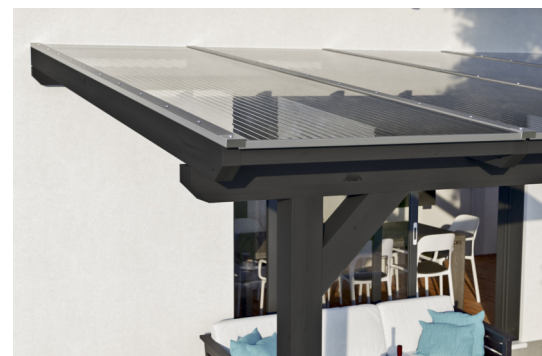

# TERRASSENÜBERDACHUNG BORMIO

Massive Konstruktion aus hochwertigem Leimholz (BSH-Fichte)

TERRASSENÜBERDACHUNG BORMIO  
541 x 250 cm

Gestaltungsbeispiel

- Farblich behandelt in anthrazit
- Dacheindeckung Polycarbonat-Doppelstegplatte in klar
- Pfosten 12 x 12 cm
- Inklusive Aufschraubstützen

## TERRASSENÜBERDACHUNG BORMIO 541 X 250 CM, LEIMHOLZ, ANTHRAZIT

### Datenblatt / Baubeschreibung

Material	Leimholz, Fichte
Farbe	Anthrazit
Farbbehandlung	Lasiert
Größe	541 x 250 cm
Aufstellbreite (Sockelmaß)	476 cm
Aufstelltiefe (Sockelmaß)	217 cm
Außenbreite inkl. Dachüberstand	541 cm
Außentiefe inkl. Dachüberstand	250 cm
Gesamthöhe vorne	227 cm
Gesamthöhe hinten	258 cm
Dachform	Pulldach
Material Dacheindeckung	Polycarbonat-Doppelstegplatten
Farbe Dach	Transparent
Dachstärke	10 mm
Dachfläche	13.53 m <sup>2</sup>
Dachneigung	nach vorne