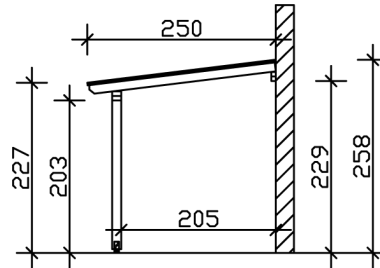

## TERRASSENÜBERDACHUNG BORMIO 541 X 250 CM, LEIMHOLZ, ANTHRAZIT

### Datenblatt / Baubeschreibung

Material	Leimholz, Fichte
Farbe	Anthrazit
Farbbehandlung	Lasiert
Größe	541 x 250 cm
Aufstellbreite (Sockelmaß)	476 cm
Aufstelltiefe (Sockelmaß)	217 cm
Außenbreite inkl. Dachüberstand	541 cm
Außentiefe inkl. Dachüberstand	250 cm
Gesamthöhe vorne	227 cm
Gesamthöhe hinten	258 cm
Dachform	Pulldach
Material Dacheindeckung	Polycarbonat-Doppelstegplatten
Farbe Dach	Transparent
Dachstärke	10 mm
Dachfläche	13.53 m <sup>2</sup>
Dachneigung	nach vorne

Gefälle	7 °
Dachüberstand vorne	33 cm
Dachüberstand hinten	0 cm
Dachüberstand links	32 cm
Dachüberstand rechts	32 cm
Grundfläche	13.53 m <sup>2</sup>
Umbauter Raum	32.81 m <sup>3</sup>
Durchgangshöhe vorne	203 cm
Durchgangshöhe hinten	229 cm
Pfostenstärke	12 x 12 cm
Pfostenlänge vorne	198 cm
Pfostenabstand Breite	220 cm
Pfostenabstand Tiefe	205 cm
Pfostenanzahl	3 Stück
Verankerung	Aufschraubstütze
Schneelast (sk)	2 kN/m <sup>2</sup>
Windstaudruck q	0.95 kN/m <sup>2</sup>
Montageart	Wandanbau
Anzahl Packstücke	1
Verpackungsmaß	Breite: 285 cm, Höhe: 55 cm, Tiefe: 120 cm, 253 kg
Verpackungsgewicht gesamt	253 kg
nicht im Lieferumfang enthalten	Dübel für die Wandmontage
Garantie	5 Jahre gemäß unseren Garantiebedingungen
Lieferhinweis	Für die Anlieferung muss die Zufahrt für 40 t-LKW möglich sein! Die Anlieferung erfolgt frei Bordsteinkante (Festland Deutschland).
Artikelnummer	207107-16-25
EAN-Nummer	4018211040667

### 541 x 250 cm

Schnitt

Grundriss