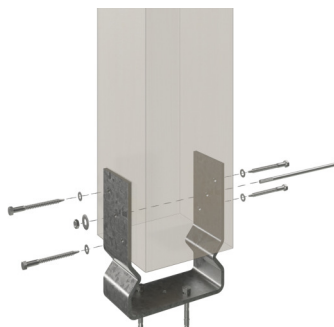

# TERRASSENÜBERDACHUNG BORMIO

Massive Konstruktion aus hochwertigem Leimholz (BSH-Fichte)

TERRASSENÜBERDACHUNG BORMIO  
541 x 250 cm

Gestaltungsbeispiel

- Farblich behandelt in anthrazit
- Dacheindeckung Polycarbonat-Doppelstegplatte in klar
- Pfosten 12 x 12 cm
- Inklusive Aufschraubstützen

## TERRASSENÜBERDACHUNG BORMIO 541 X 250 CM, LEIMHOLZ, ANTHRAZIT

### Datenblatt / Baubeschreibung

Material	Leimholz, Fichte
Farbe	Anthrazit
Farbbehandlung	Lasiert
Größe	541 x 250 cm
Aufstellbreite (Sockelmaß)	476 cm
Aufstelltiefe (Sockelmaß)	217 cm
Außenbreite inkl. Dachüberstand	541 cm
Außentiefe inkl. Dachüberstand	250 cm
Gesamthöhe vorne	227 cm
Gesamthöhe hinten	258 cm
Dachform	Pulldach
Material Dacheindeckung	Polycarbonat-Doppelstegplatten
Farbe Dach	Transparent
Dachstärke	10 mm
Dachfläche	13.53 m <sup>2</sup>
Dachneigung	nach vorne

Gefälle	7 °
Dachüberstand vorne	33 cm
Dachüberstand hinten	0 cm
Dachüberstand links	32 cm
Dachüberstand rechts	32 cm
Grundfläche	13.53 m <sup>2</sup>
Umbauter Raum	32.81 m <sup>3</sup>
Durchgangshöhe vorne	203 cm
Durchgangshöhe hinten	229 cm
Pfostenstärke	12 x 12 cm
Pfostenlänge vorne	198 cm
Pfostenabstand Breite	220 cm
Pfostenabstand Tiefe	205 cm
Pfostenanzahl	3 Stück
Verankerung	Aufschraubstütze
Schneelast (sk)	2 kN/m <sup>2</sup>
Windstaudruck q	0.95 kN/m <sup>2</sup>
Montageart	Wandanbau
Anzahl Packstücke	1
Verpackungsmaß	Breite: 285 cm, Höhe: 55 cm, Tiefe: 120 cm, 253 kg
Verpackungsgewicht gesamt	253 kg
nicht im Lieferumfang enthalten	Dübel für die Wandmontage
Garantie	5 Jahre gemäß unseren Garantiebedingungen
Lieferhinweis	Für die Anlieferung muss die Zufahrt für 40 t-LKW möglich sein! Die Anlieferung erfolgt frei Bordsteinkante (Festland Deutschland).
Artikelnummer	207107-16-25
EAN-Nummer	4018211040667