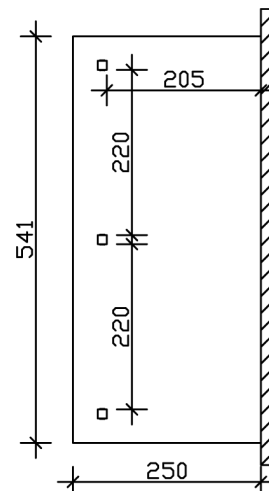

### Datenblatt / Baubeschreibung

Material	Leimholz, Fichte
Farbe	Anthrazit
Farbbehandlung	Lasiert
Größe	541 x 250 cm
Aufstellbreite (Sockelmaß)	476 cm
Aufstelltiefe (Sockelmaß)	217 cm
Außenbreite inkl. Dachüberstand	541 cm
Außentiefe inkl. Dachüberstand	250 cm
Gesamthöhe vorne	227 cm
Gesamthöhe hinten	258 cm
Dachform	Pulldach
Material Dacheindeckung	Polycarbonat-Doppelstegplatten
Farbe Dach	Transparent
Dachstärke	10 mm
Dachfläche	13.53 m <sup>2</sup>
Dachneigung	nach vorne

Gefälle	7 °
Dachüberstand vorne	33 cm
Dachüberstand hinten	0 cm
Dachüberstand links	32 cm
Dachüberstand rechts	32 cm
Grundfläche	13.53 m <sup>2</sup>
Umbauter Raum	32.81 m <sup>3</sup>
Durchgangshöhe vorne	203 cm
Durchgangshöhe hinten	229 cm
Pfostenstärke	12 x 12 cm
Pfostenlänge vorne	198 cm
Pfostenabstand Breite	220 cm
Pfostenabstand Tiefe	205 cm
Pfostenanzahl	3 Stück
Verankerung	Aufschraubstütze
Schneelast (sk)	2 kN/m <sup>2</sup>
Windstaudruck q	0.95 kN/m <sup>2</sup>
Montageart	Wandanbau
Anzahl Packstücke	1
Verpackungsmaß	Breite: 285 cm, Höhe: 55 cm, Tiefe: 120 cm, 253 kg
Verpackungsgewicht gesamt	253 kg
nicht im Lieferumfang enthalten	Dübel für die Wandmontage
Garantie	5 Jahre gemäß unseren Garantiebedingungen
Lieferhinweis	Für die Anlieferung muss die Zufahrt für 40 t-LKW möglich sein! Die Anlieferung erfolgt frei Bordsteinkante (Festland Deutschland).
Artikelnummer	207107-16-25
EAN-Nummer	4018211040667

### 541 x 250 cm

Schnitt

Grundriss

# TERRASSENÜBERDACHUNG BORMIO

541 x 250 cm  
Schnitte und Ansichten Maßstab 1:100

Ansicht Vorne