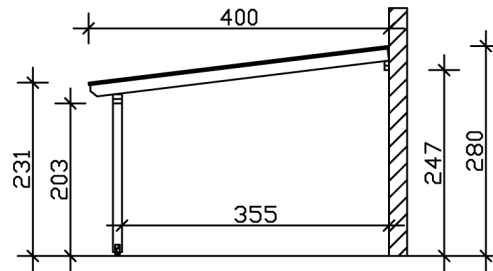

## TERRASSENÜBERDACHUNG BORMIO 434 X 400 CM, LEIMHOLZ, EICHE HELL

### Datenblatt / Baubeschreibung

Material	Leimholz, Fichte
Farbe	Eiche hell
Farbbehandlung	Lasiert
Größe	434 x 400 cm
Aufstellbreite (Sockelmaß)	376 cm
Aufstelltiefe (Sockelmaß)	367 cm
Außenbreite inkl. Dachüberstand	434 cm
Außentiefe inkl. Dachüberstand	400 cm
Gesamthöhe vorne	231 cm
Gesamthöhe hinten	280 cm
Dachform	Pulldach
Material Dacheindeckung	Polycarbonat-Doppelstegplatten
Farbe Dach	Transparent
Dachstärke	10 mm
Dachfläche	17.36 m <sup>2</sup>
Dachneigung	nach vorne

Gefälle	7 °
Dachüberstand vorne	33 cm
Dachüberstand hinten	0 cm
Dachüberstand links	29 cm
Dachüberstand rechts	29 cm
Grundfläche	17.36 m <sup>2</sup>
Umbauter Raum	44.35 m <sup>3</sup>
Durchgangshöhe vorne	203 cm
Durchgangshöhe hinten	247 cm
Pfostenstärke	12 x 12 cm
Pfostenlänge vorne	198 cm
Pfostenabstand Breite	170 cm
Pfostenabstand Tiefe	355 cm
Pfostenanzahl	3 Stück
Verankerung	Aufschraubstütze
Schneelast (sk)	1.2 kN/m <sup>2</sup>
Windstaudruck q	0.95 kN/m <sup>2</sup>
Montageart	Wandanbau
Anzahl Packstücke	1
Verpackungsmaß	Breite: 415 cm, Höhe: 50 cm, Tiefe: 120 cm, 300 kg
Verpackungsgewicht gesamt	300 kg
nicht im Lieferumfang enthalten	Dübel für die Wandmontage
Garantie	5 Jahre gemäß unseren Garantiebedingungen
Lieferhinweis	Für die Anlieferung muss die Zufahrt für 40 t-LKW möglich sein! Die Anlieferung erfolgt frei Bordsteinkante (Festland Deutschland).
Artikelnummer	207602-01-25
EAN-Nummer	4018211040568

### 434 x 400 cm

Schnitt

Grundriss