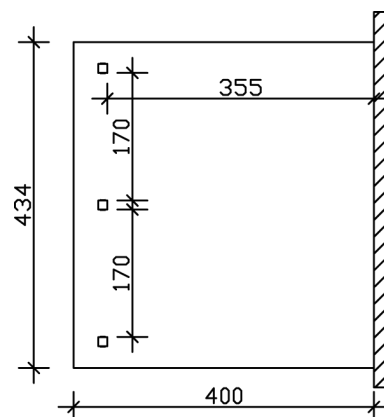

### Datenblatt / Baubeschreibung

Material	Leimholz, Fichte
Farbe	Eiche hell
Farbbehandlung	Lasiert
Größe	434 x 400 cm
Aufstellbreite (Sockelmaß)	376 cm
Aufstelltiefe (Sockelmaß)	367 cm
Außenbreite inkl. Dachüberstand	434 cm
Außentiefe inkl. Dachüberstand	400 cm
Gesamthöhe vorne	231 cm
Gesamthöhe hinten	280 cm
Dachform	Pulldach
Material Dacheindeckung	Polycarbonat-Doppelstegplatten
Farbe Dach	Transparent
Dachstärke	10 mm
Dachfläche	17.36 m <sup>2</sup>
Dachneigung	nach vorne

Gefälle	7 °
Dachüberstand vorne	33 cm
Dachüberstand hinten	0 cm
Dachüberstand links	29 cm
Dachüberstand rechts	29 cm
Grundfläche	17.36 m <sup>2</sup>
Umbauter Raum	44.35 m <sup>3</sup>
Durchgangshöhe vorne	203 cm
Durchgangshöhe hinten	247 cm
Pfostenstärke	12 x 12 cm
Pfostenlänge vorne	198 cm
Pfostenabstand Breite	170 cm
Pfostenabstand Tiefe	355 cm
Pfostenanzahl	3 Stück
Verankerung	Aufschraubstütze
Schneelast (sk)	1.2 kN/m <sup>2</sup>
Windstaudruck q	0.95 kN/m <sup>2</sup>
Montageart	Wandanbau
Anzahl Packstücke	1
Verpackungsmaß	Breite: 415 cm, Höhe: 50 cm, Tiefe: 120 cm, 300 kg
Verpackungsgewicht gesamt	300 kg
nicht im Lieferumfang enthalten	Dübel für die Wandmontage
Garantie	5 Jahre gemäß unseren Garantiebedingungen
Lieferhinweis	Für die Anlieferung muss die Zufahrt für 40 t-LKW möglich sein! Die Anlieferung erfolgt frei Bordsteinkante (Festland Deutschland).
Artikelnummer	207602-01-25
EAN-Nummer	4018211040568

### 434 x 400 cm

Schnitt

Grundriss

# TERRASSENÜBERDACHUNG BORMIO

434 x 400 cm  
Schnitte und Ansichten Maßstab 1:100

Ansicht Vorne