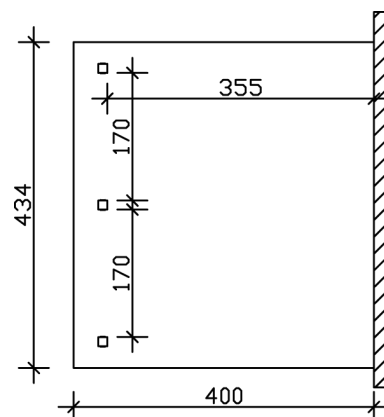

### Datenblatt / Baubeschreibung

Material	Leimholz, Fichte
Farbe	Nussbaum
Farbbehandlung	Lasiert
Größe	434 x 400 cm
Aufstellbreite (Sockelmaß)	376 cm
Aufstelltiefe (Sockelmaß)	367 cm
Außenbreite inkl. Dachüberstand	434 cm
Außentiefe inkl. Dachüberstand	400 cm
Gesamthöhe vorne	231 cm
Gesamthöhe hinten	280 cm
Dachform	Pulldach
Material Dacheindeckung	Polycarbonat-Doppelstegplatten
Farbe Dach	Transparent
Dachstärke	10 mm
Dachfläche	17.36 m <sup>2</sup>
Dachneigung	nach vorne

Gefälle	7 °
Dachüberstand vorne	33 cm
Dachüberstand hinten	0 cm
Dachüberstand links	29 cm
Dachüberstand rechts	29 cm
Grundfläche	17.36 m <sup>2</sup>
Umbauter Raum	44.35 m <sup>3</sup>
Durchgangshöhe vorne	203 cm
Durchgangshöhe hinten	247 cm
Pfostenstärke	12 x 12 cm
Pfostenlänge vorne	198 cm
Pfostenabstand Breite	170 cm
Pfostenabstand Tiefe	355 cm
Pfostenanzahl	3 Stück
Verankerung	Aufschraubstütze
Schneelast (sk)	1.2 kN/m <sup>2</sup>
Windstaudruck q	0.95 kN/m <sup>2</sup>
Montageart	Wandanbau
Anzahl Packstücke	1
Verpackungsmaß	Breite: 415 cm, Höhe: 50 cm, Tiefe: 120 cm, 300 kg
Verpackungsgewicht gesamt	300 kg
nicht im Lieferumfang enthalten	Dübel für die Wandmontage
Garantie	5 Jahre gemäß unseren Garantiebedingungen
Lieferhinweis	Für die Anlieferung muss die Zufahrt für 40 t-LKW möglich sein! Die Anlieferung erfolgt frei Bordsteinkante (Festland Deutschland).
Artikelnummer	207602-03-25
EAN-Nummer	4018211040575

### 434 x 400 cm

Schnitt

Grundriss

# TERRASSENÜBERDACHUNG BORMIO

434 x 400 cm  
Schnitte und Ansichten Maßstab 1:100

Ansicht Vorne