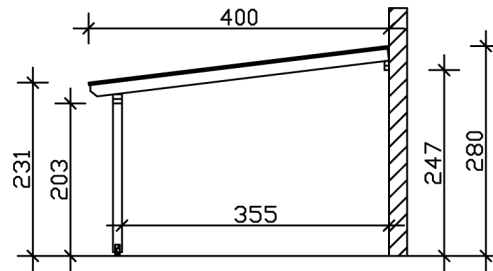

### Datenblatt / Baubeschreibung

Material	Leimholz, Fichte
Farbe	Nussbaum
Farbbehandlung	Lasiert
Größe	434 x 400 cm
Aufstellbreite (Sockelmaß)	376 cm
Aufstelltiefe (Sockelmaß)	367 cm
Außenbreite inkl. Dachüberstand	434 cm
Außentiefe inkl. Dachüberstand	400 cm
Gesamthöhe vorne	231 cm
Gesamthöhe hinten	280 cm
Dachform	Pulldach
Material Dacheindeckung	Polycarbonat-Doppelstegplatten
Farbe Dach	Transparent
Dachstärke	10 mm
Dachfläche	17.36 m <sup>2</sup>
Dachneigung	nach vorne

Gefälle	7 °
Dachüberstand vorne	33 cm
Dachüberstand hinten	0 cm
Dachüberstand links	29 cm
Dachüberstand rechts	29 cm
Grundfläche	17.36 m <sup>2</sup>
Umbauter Raum	44.35 m <sup>3</sup>
Durchgangshöhe vorne	203 cm
Durchgangshöhe hinten	247 cm
Pfostenstärke	12 x 12 cm
Pfostenlänge vorne	198 cm
Pfostenabstand Breite	170 cm
Pfostenabstand Tiefe	355 cm
Pfostenanzahl	3 Stück
Verankerung	Aufschraubstütze
Schneelast (sk)	1.2 kN/m <sup>2</sup>
Windstaudruck q	0.95 kN/m <sup>2</sup>
Montageart	Wandanbau
Anzahl Packstücke	1
Verpackungsmaß	Breite: 415 cm, Höhe: 50 cm, Tiefe: 120 cm, 300 kg
Verpackungsgewicht gesamt	300 kg
nicht im Lieferumfang enthalten	Dübel für die Wandmontage
Garantie	5 Jahre gemäß unseren Garantiebedingungen
Lieferhinweis	Für die Anlieferung muss die Zufahrt für 40 t-LKW möglich sein! Die Anlieferung erfolgt frei Bordsteinkante (Festland Deutschland).
Artikelnummer	207602-03-25
EAN-Nummer	4018211040575

### 434 x 400 cm

Schnitt

Grundriss

# TERRASSENÜBERDACHUNG BORMIO

434 x 400 cm  
Schnitte und Ansichten Maßstab 1:100

Ansicht Vorne