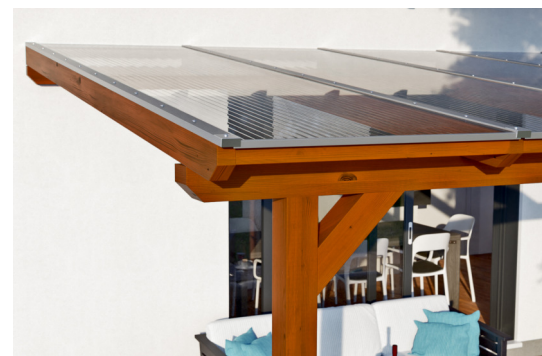

# TERRASSENÜBERDACHUNG BORMIO

Massive Konstruktion aus hochwertigem Leimholz (BSH-Fichte)

TERRASSENÜBERDACHUNG BORMIO  
434 x 400 cm

Gestaltungsbeispiel

- Farblich behandelt in nussbaum
- Dacheindeckung Polycarbonat-Doppelstegplatte in klar
- Pfosten 12 x 12 cm
- Inklusive Aufschraubstützen

## TERRASSENÜBERDACHUNG BORMIO 434 X 400 CM, LEIMHOLZ, NUSSBAUM

### Datenblatt / Baubeschreibung

Material	Leimholz, Fichte
Farbe	Nussbaum
Farbbehandlung	Lasiert
Größe	434 x 400 cm
Aufstellbreite (Sockelmaß)	376 cm
Aufstelltiefe (Sockelmaß)	367 cm
Außenbreite inkl. Dachüberstand	434 cm
Außentiefe inkl. Dachüberstand	400 cm
Gesamthöhe vorne	231 cm
Gesamthöhe hinten	280 cm
Dachform	Pulldach
Material Dacheindeckung	Polycarbonat-Doppelstegplatten
Farbe Dach	Transparent
Dachstärke	10 mm
Dachfläche	17.36 m <sup>2</sup>
Dachneigung	nach vorne