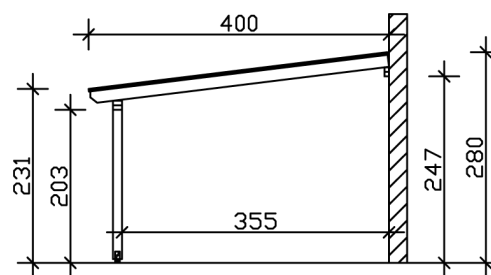

### Datenblatt / Baubeschreibung

Material	Leimholz, Fichte
Farbe	Natur
Farbbehandlung	Unbehandelt
Größe	541 x 400 cm
Aufstellbreite (Sockelmaß)	476 cm
Aufstelltiefe (Sockelmaß)	367 cm
Außenbreite inkl. Dachüberstand	541 cm
Außentiefe inkl. Dachüberstand	400 cm
Gesamthöhe vorne	231 cm
Gesamthöhe hinten	280 cm
Dachform	Pulldach
Material Dacheindeckung	Polycarbonat-Doppelstegplatten
Farbe Dach	Transparent
Dachstärke	10 mm
Dachfläche	21.64 m <sup>2</sup>
Dachneigung	nach vorne

Gefälle	7 °
Dachüberstand vorne	33 cm
Dachüberstand hinten	0 cm
Dachüberstand links	32 cm
Dachüberstand rechts	32 cm
Grundfläche	21.64 m <sup>2</sup>
Umbauter Raum	55.29 m <sup>3</sup>
Durchgangshöhe vorne	203 cm
Durchgangshöhe hinten	247 cm
Pfostenstärke	12 x 12 cm
Pfostenlänge vorne	198 cm
Pfostenabstand Breite	220 cm
Pfostenabstand Tiefe	355 cm
Pfostenanzahl	3 Stück
Verankerung	Aufschraubstütze
Schneelast (sk)	1.2 kN/m <sup>2</sup>
Windstaudruck q	0.95 kN/m <sup>2</sup>
Montageart	Wandanbau
Anzahl Packstücke	1
Verpackungsmaß	Breite: 415 cm, Höhe: 50 cm, Tiefe: 120 cm, 350 kg
Verpackungsgewicht gesamt	350 kg
nicht im Lieferumfang enthalten	Dübel für die Wandmontage
Garantie	5 Jahre gemäß unseren Garantiebedingungen
Lieferhinweis	Für die Anlieferung muss die Zufahrt für 40 t-LKW möglich sein! Die Anlieferung erfolgt frei Bordsteinkante (Festland Deutschland).
Artikelnummer	207657-00-25
EAN-Nummer	4018211040797

### 541 x 400 cm

Grundriss

Schnitt

# TERRASSENÜBERDACHUNG BORMIO

541 x 400 cm  
Schnitte und Ansichten Maßstab 1:100

Ansicht Vorne