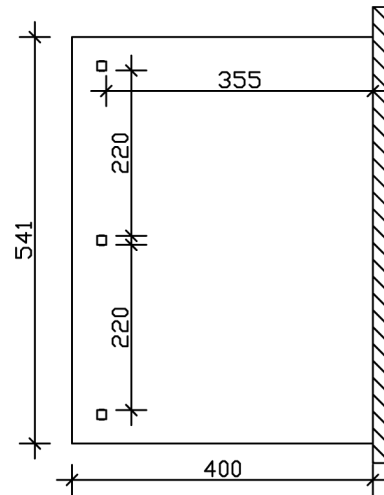

### Datenblatt / Baubeschreibung

Material	Leimholz, Fichte
Farbe	Natur
Farbbehandlung	Unbehandelt
Größe	541 x 400 cm
Aufstellbreite (Sockelmaß)	476 cm
Aufstelltiefe (Sockelmaß)	367 cm
Außenbreite inkl. Dachüberstand	541 cm
Außentiefe inkl. Dachüberstand	400 cm
Gesamthöhe vorne	231 cm
Gesamthöhe hinten	280 cm
Dachform	Pulldach
Material Dacheindeckung	Polycarbonat-Doppelstegplatten
Farbe Dach	Transparent
Dachstärke	10 mm
Dachfläche	21.64 m <sup>2</sup>
Dachneigung	nach vorne

Gefälle	7 °
Dachüberstand vorne	33 cm
Dachüberstand hinten	0 cm
Dachüberstand links	32 cm
Dachüberstand rechts	32 cm
Grundfläche	21.64 m <sup>2</sup>
Umbauter Raum	55.29 m <sup>3</sup>
Durchgangshöhe vorne	203 cm
Durchgangshöhe hinten	247 cm
Pfostenstärke	12 x 12 cm
Pfostenlänge vorne	198 cm
Pfostenabstand Breite	220 cm
Pfostenabstand Tiefe	355 cm
Pfostenanzahl	3 Stück
Verankerung	Aufschraubstütze
Schneelast (sk)	1.2 kN/m <sup>2</sup>
Windstaudruck q	0.95 kN/m <sup>2</sup>
Montageart	Wandanbau
Anzahl Packstücke	1
Verpackungsmaß	Breite: 415 cm, Höhe: 50 cm, Tiefe: 120 cm, 350 kg
Verpackungsgewicht gesamt	350 kg
nicht im Lieferumfang enthalten	Dübel für die Wandmontage
Garantie	5 Jahre gemäß unseren Garantiebedingungen
Lieferhinweis	Für die Anlieferung muss die Zufahrt für 40 t-LKW möglich sein! Die Anlieferung erfolgt frei Bordsteinkante (Festland Deutschland).
Artikelnummer	207657-00-25
EAN-Nummer	4018211040797

### 541 x 400 cm

Grundriss

Schnitt

# TERRASSENÜBERDACHUNG BORMIO

541 x 400 cm  
Schnitte und Ansichten Maßstab 1:100

Ansicht Vorne