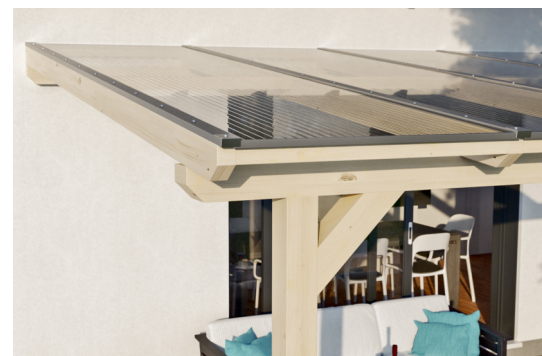

# TERRASSENÜBERDACHUNG BORMIO

Massive Konstruktion aus hochwertigem Leimholz (BSH-Fichte)

TERRASSENÜBERDACHUNG BORMIO  
541 x 400 cm

Gestaltungsbeispiel

- Farblich unbehandelt
- Dacheindeckung Polycarbonat-Doppelstegplatte in klar
- Pfosten 12 x 12 cm
- Inklusive Aufschraubstützen

## TERRASSENÜBERDACHUNG BORMIO 541 X 400 CM, LEIMHOLZ, NATUR

### Datenblatt / Baubeschreibung

Material	Leimholz, Fichte
Farbe	Natur
Farbbehandlung	Unbehandelt
Größe	541 x 400 cm
Aufstellbreite (Sockelmaß)	476 cm
Aufstelltiefe (Sockelmaß)	367 cm
Außenbreite inkl. Dachüberstand	541 cm
Außentiefe inkl. Dachüberstand	400 cm
Gesamthöhe vorne	231 cm
Gesamthöhe hinten	280 cm
Dachform	Pulldach
Material Dacheindeckung	Polycarbonat-Doppelstegplatten
Farbe Dach	Transparent
Dachstärke	10 mm
Dachfläche	21.64 m <sup>2</sup>
Dachneigung	nach vorne