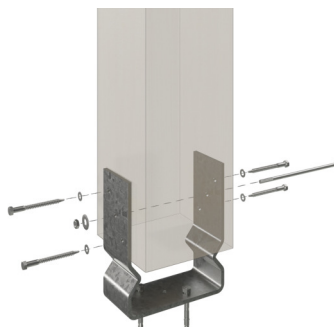

# TERRASSENÜBERDACHUNG BORMIO

Massive Konstruktion aus hochwertigem Leimholz (BSH-Fichte)

TERRASSENÜBERDACHUNG BORMIO  
541 x 400 cm

Gestaltungsbeispiel

- Farblich unbehandelt
- Dacheindeckung Polycarbonat-Doppelstegplatte in klar
- Pfosten 12 x 12 cm
- Inklusive Aufschraubstützen

## TERRASSENÜBERDACHUNG BORMIO 541 X 400 CM, LEIMHOLZ, NATUR

### Datenblatt / Baubeschreibung

Material	Leimholz, Fichte
Farbe	Natur
Farbbehandlung	Unbehandelt
Größe	541 x 400 cm
Aufstellbreite (Sockelmaß)	476 cm
Aufstelltiefe (Sockelmaß)	367 cm
Außenbreite inkl. Dachüberstand	541 cm
Außentiefe inkl. Dachüberstand	400 cm
Gesamthöhe vorne	231 cm
Gesamthöhe hinten	280 cm
Dachform	Pulldach
Material Dacheindeckung	Polycarbonat-Doppelstegplatten
Farbe Dach	Transparent
Dachstärke	10 mm
Dachfläche	21.64 m <sup>2</sup>
Dachneigung	nach vorne

Gefälle	7 °
Dachüberstand vorne	33 cm
Dachüberstand hinten	0 cm
Dachüberstand links	32 cm
Dachüberstand rechts	32 cm
Grundfläche	21.64 m <sup>2</sup>
Umbauter Raum	55.29 m <sup>3</sup>
Durchgangshöhe vorne	203 cm
Durchgangshöhe hinten	247 cm
Pfostenstärke	12 x 12 cm
Pfostenlänge vorne	198 cm
Pfostenabstand Breite	220 cm
Pfostenabstand Tiefe	355 cm
Pfostenanzahl	3 Stück
Verankerung	Aufschraubstütze
Schneelast (sk)	1.2 kN/m <sup>2</sup>
Windstaudruck q	0.95 kN/m <sup>2</sup>
Montageart	Wandanbau
Anzahl Packstücke	1
Verpackungsmaß	Breite: 415 cm, Höhe: 50 cm, Tiefe: 120 cm, 350 kg
Verpackungsgewicht gesamt	350 kg
nicht im Lieferumfang enthalten	Dübel für die Wandmontage
Garantie	5 Jahre gemäß unseren Garantiebedingungen
Lieferhinweis	Für die Anlieferung muss die Zufahrt für 40 t-LKW möglich sein! Die Anlieferung erfolgt frei Bordsteinkante (Festland Deutschland).
Artikelnummer	207657-00-25
EAN-Nummer	4018211040797