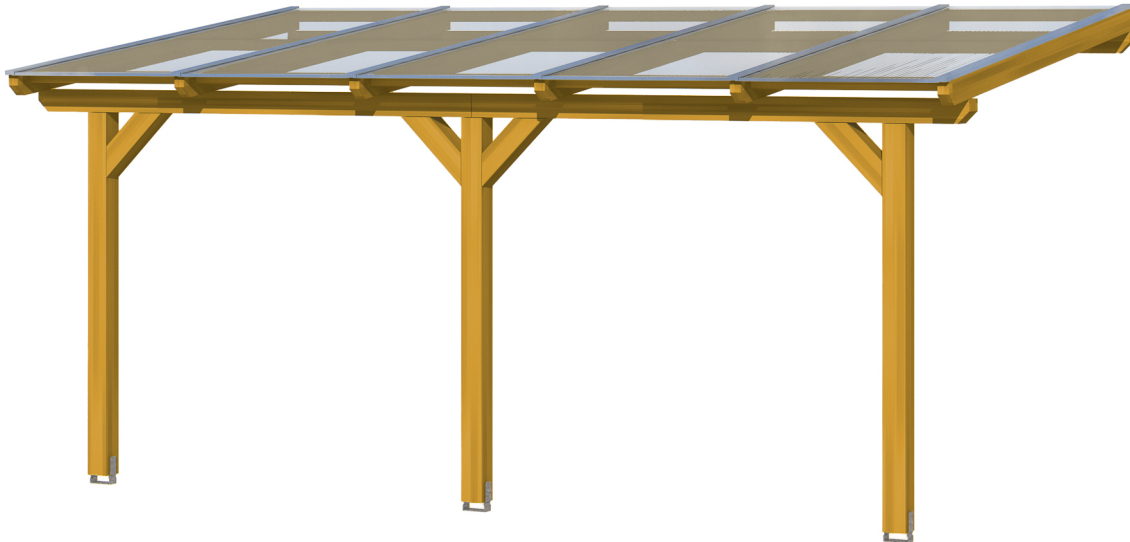

# TERRASSENÜBERDACHUNG BORMIO

Massive Konstruktion aus hochwertigem Leimholz (BSH-Fichte)

TERRASSENÜBERDACHUNG BORMIO  
541 x 300 cm

Gestaltungsbeispiel

- Farblich behandelt in eiche hell
- Dacheindeckung Polycarbonat-Doppelstegplatte in klar
- Pfosten 12 x 12 cm
- Inklusive Aufschraubstützen

## TERRASSENÜBERDACHUNG BORMIO 541 X 300 CM, LEIMHOLZ, EICHE HELL

### Datenblatt / Baubeschreibung

Material	Leimholz, Fichte
Farbe	Eiche hell
Farbbehandlung	Lasiert
Größe	541 x 300 cm
Aufstellbreite (Sockelmaß)	476 cm
Aufstelltiefe (Sockelmaß)	267 cm
Außenbreite inkl. Dachüberstand	541 cm
Außentiefe inkl. Dachüberstand	300 cm
Gesamthöhe vorne	227 cm
Gesamthöhe hinten	264 cm
Dachform	Pulldach
Material Dacheindeckung	Polycarbonat-Doppelstegplatten
Farbe Dach	Transparent
Dachstärke	10 mm
Dachfläche	16.23 m <sup>2</sup>
Dachneigung	nach vorne

Gefälle	7 °
Dachüberstand vorne	33 cm
Dachüberstand hinten	0 cm
Dachüberstand links	32 cm
Dachüberstand rechts	32 cm
Grundfläche	16.23 m <sup>2</sup>
Umbauter Raum	39.84 m <sup>3</sup>
Durchgangshöhe vorne	203 cm
Durchgangshöhe hinten	235 cm
Pfostenstärke	12 x 12 cm
Pfostenlänge vorne	198 cm
Pfostenabstand Breite	220 cm
Pfostenabstand Tiefe	255 cm
Pfostenanzahl	3 Stück
Verankerung	Aufschraubstütze
Schneelast (sk)	1.5 kN/m <sup>2</sup>
Windstaudruck q	0.95 kN/m <sup>2</sup>
Montageart	Wandanbau
Anzahl Packstücke	1
Verpackungsmaß	Breite: 317 cm, Höhe: 50 cm, Tiefe: 120 cm, 270 kg
Verpackungsgewicht gesamt	270 kg
nicht im Lieferumfang enthalten	Dübel für die Wandmontage
Garantie	5 Jahre gemäß unseren Garantiebedingungen
Lieferhinweis	Für die Anlieferung muss die Zufahrt für 40 t-LKW möglich sein! Die Anlieferung erfolgt frei Bordsteinkante (Festland Deutschland).
Artikelnummer	207251-01-25
EAN-Nummer	4018211040681