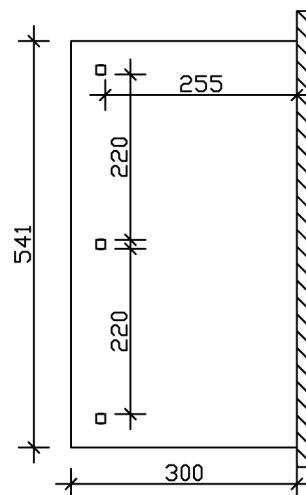

### Datenblatt / Baubeschreibung

Material	Leimholz, Fichte
Farbe	Eiche hell
Farbbehandlung	Lasiert
Größe	541 x 300 cm
Aufstellbreite (Sockelmaß)	476 cm
Aufstelltiefe (Sockelmaß)	267 cm
Außenbreite inkl. Dachüberstand	541 cm
Außentiefe inkl. Dachüberstand	300 cm
Gesamthöhe vorne	227 cm
Gesamthöhe hinten	264 cm
Dachform	Pulldach
Material Dacheindeckung	Polycarbonat-Doppelstegplatten
Farbe Dach	Transparent
Dachstärke	10 mm
Dachfläche	16.23 m <sup>2</sup>
Dachneigung	nach vorne

Gefälle	7 °
Dachüberstand vorne	33 cm
Dachüberstand hinten	0 cm
Dachüberstand links	32 cm
Dachüberstand rechts	32 cm
Grundfläche	16.23 m <sup>2</sup>
Umbauter Raum	39.84 m <sup>3</sup>
Durchgangshöhe vorne	203 cm
Durchgangshöhe hinten	235 cm
Pfostenstärke	12 x 12 cm
Pfostenlänge vorne	198 cm
Pfostenabstand Breite	220 cm
Pfostenabstand Tiefe	255 cm
Pfostenanzahl	3 Stück
Verankerung	Aufschraubstütze
Schneelast (sk)	1.5 kN/m <sup>2</sup>
Windstaudruck q	0.95 kN/m <sup>2</sup>
Montageart	Wandanbau
Anzahl Packstücke	1
Verpackungsmaß	Breite: 317 cm, Höhe: 50 cm, Tiefe: 120 cm, 270 kg
Verpackungsgewicht gesamt	270 kg
nicht im Lieferumfang enthalten	Dübel für die Wandmontage
Garantie	5 Jahre gemäß unseren Garantiebedingungen
Lieferhinweis	Für die Anlieferung muss die Zufahrt für 40 t-LKW möglich sein! Die Anlieferung erfolgt frei Bordsteinkante (Festland Deutschland).
Artikelnummer	207251-01-25
EAN-Nummer	4018211040681

### 541 x 300 cm

Grundriss

Schnitt

# TERRASSENÜBERDACHUNG BORMIO

541 x 300 cm  
Schnitte und Ansichten Maßstab 1:100

Ansicht Vorne