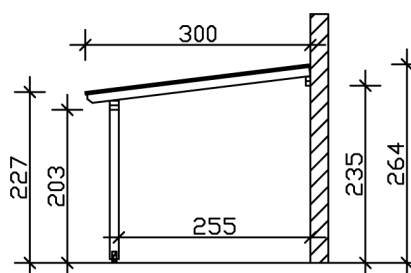

### Datenblatt / Baubeschreibung

Material	Leimholz, Fichte
Farbe	Eiche hell
Farbbehandlung	Lasiert
Größe	541 x 300 cm
Aufstellbreite (Sockelmaß)	476 cm
Aufstelltiefe (Sockelmaß)	267 cm
Außenbreite inkl. Dachüberstand	541 cm
Außentiefe inkl. Dachüberstand	300 cm
Gesamthöhe vorne	227 cm
Gesamthöhe hinten	264 cm
Dachform	Pulldach
Material Dacheindeckung	Polycarbonat-Doppelstegplatten
Farbe Dach	Transparent
Dachstärke	10 mm
Dachfläche	16.23 m <sup>2</sup>
Dachneigung	nach vorne

Gefälle	7 °
Dachüberstand vorne	33 cm
Dachüberstand hinten	0 cm
Dachüberstand links	32 cm
Dachüberstand rechts	32 cm
Grundfläche	16.23 m <sup>2</sup>
Umbauter Raum	39.84 m <sup>3</sup>
Durchgangshöhe vorne	203 cm
Durchgangshöhe hinten	235 cm
Pfostenstärke	12 x 12 cm
Pfostenlänge vorne	198 cm
Pfostenabstand Breite	220 cm
Pfostenabstand Tiefe	255 cm
Pfostenanzahl	3 Stück
Verankerung	Aufschraubstütze
Schneelast (sk)	1.5 kN/m <sup>2</sup>
Windstaudruck q	0.95 kN/m <sup>2</sup>
Montageart	Wandanbau
Anzahl Packstücke	1
Verpackungsmaß	Breite: 317 cm, Höhe: 50 cm, Tiefe: 120 cm, 270 kg
Verpackungsgewicht gesamt	270 kg
nicht im Lieferumfang enthalten	Dübel für die Wandmontage
Garantie	5 Jahre gemäß unseren Garantiebedingungen
Lieferhinweis	Für die Anlieferung muss die Zufahrt für 40 t-LKW möglich sein! Die Anlieferung erfolgt frei Bordsteinkante (Festland Deutschland).
Artikelnummer	207251-01-25
EAN-Nummer	4018211040681

### 541 x 300 cm

Grundriss

Schnitt

# TERRASSENÜBERDACHUNG BORMIO

541 x 300 cm  
Schnitte und Ansichten Maßstab 1:100

Ansicht Vorne