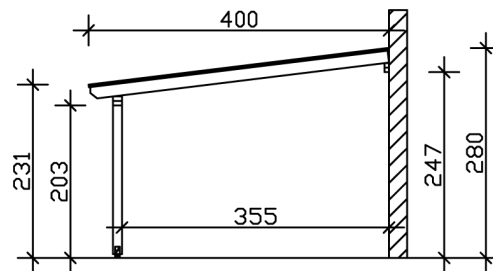

TERRASSENÜBERDACHUNG BORMIO

Massive Konstruktion aus hochwertigem Leimholz (BSH-Fichte)

TERRASSENÜBERDACHUNG BORMIO
648 x 400 cm

Gestaltungsbeispiel

- Farblich unbehandelt
- Dacheindeckung Polycarbonat-Doppelstegplatte in klar
- Pfosten 12 x 12 cm
- Inklusive Aufschraubstützen

Terrassenüberdachung

TERRASSENÜBERDACHUNG BORMIO 648 X 400 CM, LEIMHOLZ, NATUR

Datenblatt / Baubeschreibung

Material	Leimholz, Fichte
Farbe	Natur
Farbbehandlung	Unbehandelt
Größe	648 x 400 cm
Aufstellbreite (Sockelmaß)	576 cm
Aufstelltiefe (Sockelmaß)	367 cm
Außenbreite inkl. Dachüberstand	648 cm
Außentiefe inkl. Dachüberstand	400 cm
Gesamthöhe vorne	231 cm
Gesamthöhe hinten	280 cm
Dachform	Pulldach
Material Dacheindeckung	Polycarbonat-Doppelstegplatten
Farbe Dach	Transparent
Dachstärke	10 mm
Dachfläche	25.92 m ²
Dachneigung	nach vorne

Gefälle	7 °
Dachüberstand vorne	33 cm
Dachüberstand hinten	0 cm
Dachüberstand links	36 cm
Dachüberstand rechts	36 cm
Grundfläche	25.92 m ²
Umbauter Raum	66.23 m ³
Durchgangshöhe vorne	203 cm
Durchgangshöhe hinten	247 cm
Pfostenstärke	12 x 12 cm
Pfostenlänge vorne	198 cm
Pfostenabstand Breite	270 cm
Pfostenabstand Tiefe	355 cm
Pfostenanzahl	3 Stück
Verankerung	Aufschraubstütze
Schneelast (sk)	1.2 kN/m ²
Windstaudruck q	0.95 kN/m ²
Montageart	Wandanbau
Anzahl Packstücke	1
Verpackungsmaß	Breite: 415 cm, Höhe: 60 cm, Tiefe: 120 cm, 400 kg
Verpackungsgewicht gesamt	400 kg
nicht im Lieferumfang enthalten	Dübel für die Wandmontage
Garantie	5 Jahre gemäß unseren Garantiebedingungen
Lieferhinweis	Für die Anlieferung muss die Zufahrt für 40 t-LKW möglich sein! Die Anlieferung erfolgt frei Bordsteinkante (Festland Deutschland).
Artikelnummer	207701-00-25
EAN-Nummer	4018211041039

TERRASSENÜBERDACHUNG BORMIO

648 x 400 cm

Schnitt

Grundriss

TERRASSENÜBERDACHUNG BORMIO

648 x 400 cm
Schnitte und Ansichten Maßstab 1:100

Ansicht Vorne