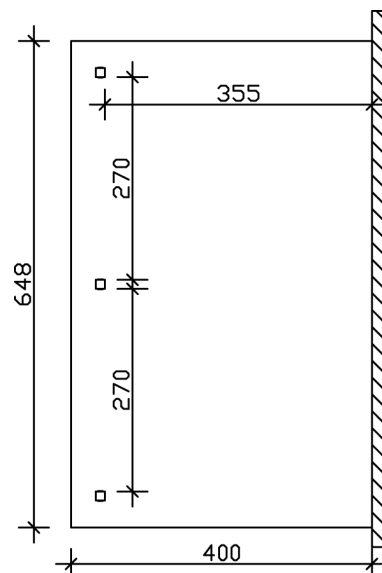

Terrassenüberdachung

TERRASSENÜBERDACHUNG BORMIO 648 X 400 CM, LEIMHOLZ, NATUR

Datenblatt / Baubeschreibung

Material	Leimholz, Fichte
Farbe	Natur
Farbbehandlung	Unbehandelt
Größe	648 x 400 cm
Aufstellbreite (Sockelmaß)	576 cm
Aufstelltiefe (Sockelmaß)	367 cm
Außenbreite inkl. Dachüberstand	648 cm
Außentiefe inkl. Dachüberstand	400 cm
Gesamthöhe vorne	231 cm
Gesamthöhe hinten	280 cm
Dachform	Pulldach
Material Dacheindeckung	Polycarbonat-Doppelstegplatten
Farbe Dach	Transparent
Dachstärke	10 mm
Dachfläche	25.92 m ²
Dachneigung	nach vorne

Gefälle	7 °
Dachüberstand vorne	33 cm
Dachüberstand hinten	0 cm
Dachüberstand links	36 cm
Dachüberstand rechts	36 cm
Grundfläche	25.92 m ²
Umbauter Raum	66.23 m ³
Durchgangshöhe vorne	203 cm
Durchgangshöhe hinten	247 cm
Pfostenstärke	12 x 12 cm
Pfostenlänge vorne	198 cm
Pfostenabstand Breite	270 cm
Pfostenabstand Tiefe	355 cm
Pfostenanzahl	3 Stück
Verankerung	Aufschraubstütze
Schneelast (sk)	1.2 kN/m ²
Windstaudruck q	0.95 kN/m ²
Montageart	Wandanbau
Anzahl Packstücke	1
Verpackungsmaß	Breite: 415 cm, Höhe: 60 cm, Tiefe: 120 cm, 400 kg
Verpackungsgewicht gesamt	400 kg
nicht im Lieferumfang enthalten	Dübel für die Wandmontage
Garantie	5 Jahre gemäß unseren Garantiebedingungen
Lieferhinweis	Für die Anlieferung muss die Zufahrt für 40 t-LKW möglich sein! Die Anlieferung erfolgt frei Bordsteinkante (Festland Deutschland).
Artikelnummer	207701-00-25
EAN-Nummer	4018211041039

TERRASSENÜBERDACHUNG BORMIO

648 x 400 cm

Schnitt

Grundriss

TERRASSENÜBERDACHUNG BORMIO

648 x 400 cm
Schnitte und Ansichten Maßstab 1:100

Ansicht Vorne