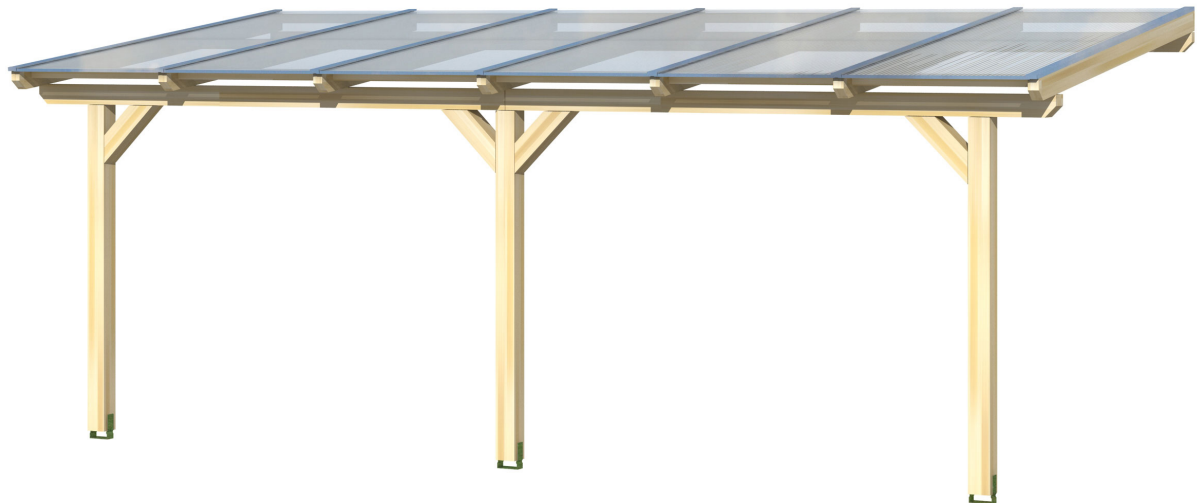

TERRASSENÜBERDACHUNG BORMIO

Massive Konstruktion aus hochwertigem Leimholz (BSH-Fichte)

TERRASSENÜBERDACHUNG BORMIO
648 x 400 cm

Gestaltungsbeispiel

- Farblich unbehandelt
- Dacheindeckung Polycarbonat-Doppelstegplatte in klar
- Pfosten 12 x 12 cm
- Inklusive Aufschraubstützen

Terrassenüberdachung

TERRASSENÜBERDACHUNG BORMIO 648 X 400 CM, LEIMHOLZ, NATUR

Datenblatt / Baubeschreibung

Material	Leimholz, Fichte
Farbe	Natur
Farbbehandlung	Unbehandelt
Größe	648 x 400 cm
Aufstellbreite (Sockelmaß)	576 cm
Aufstelltiefe (Sockelmaß)	367 cm
Außenbreite inkl. Dachüberstand	648 cm
Außentiefe inkl. Dachüberstand	400 cm
Gesamthöhe vorne	231 cm
Gesamthöhe hinten	280 cm
Dachform	Pulldach
Material Dacheindeckung	Polycarbonat-Doppelstegplatten
Farbe Dach	Transparent
Dachstärke	10 mm
Dachfläche	25.92 m ²
Dachneigung	nach vorne

Gefälle	7 °
Dachüberstand vorne	33 cm
Dachüberstand hinten	0 cm
Dachüberstand links	36 cm
Dachüberstand rechts	36 cm
Grundfläche	25.92 m ²
Umbauter Raum	66.23 m ³
Durchgangshöhe vorne	203 cm
Durchgangshöhe hinten	247 cm
Pfostenstärke	12 x 12 cm
Pfostenlänge vorne	198 cm
Pfostenabstand Breite	270 cm
Pfostenabstand Tiefe	355 cm
Pfostenanzahl	3 Stück
Verankerung	Aufschraubstütze
Schneelast (sk)	1.2 kN/m ²
Windstaudruck q	0.95 kN/m ²
Montageart	Wandanbau
Anzahl Packstücke	1
Verpackungsmaß	Breite: 415 cm, Höhe: 60 cm, Tiefe: 120 cm, 400 kg
Verpackungsgewicht gesamt	400 kg
nicht im Lieferumfang enthalten	Dübel für die Wandmontage
Garantie	5 Jahre gemäß unseren Garantiebedingungen
Lieferhinweis	Für die Anlieferung muss die Zufahrt für 40 t-LKW möglich sein! Die Anlieferung erfolgt frei Bordsteinkante (Festland Deutschland).
Artikelnummer	207701-00-25
EAN-Nummer	4018211041039

TERRASSENÜBERDACHUNG BORMIO

648 x 400 cm

Schnitt

Grundriss

TERRASSENÜBERDACHUNG BORMIO

648 x 400 cm
Schnitte und Ansichten Maßstab 1:100

Ansicht Vorne