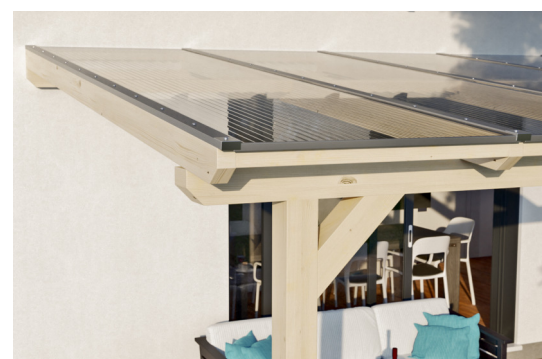

TERRASSENÜBERDACHUNG BORMIO

Massive Konstruktion aus hochwertigem Leimholz (BSH-Fichte)

TERRASSENÜBERDACHUNG BORMIO
648 x 400 cm

Gestaltungsbeispiel

- Farblich unbehandelt
- Dacheindeckung Polycarbonat-Doppelstegplatte in klar
- Pfosten 12 x 12 cm
- Inklusive Aufschraubstützen

Terrassenüberdachung

TERRASSENÜBERDACHUNG BORMIO 648 X 400 CM, LEIMHOLZ, NATUR

Datenblatt / Baubeschreibung

Material	Leimholz, Fichte
Farbe	Natur
Farbbehandlung	Unbehandelt
Größe	648 x 400 cm
Aufstellbreite (Sockelmaß)	576 cm
Aufstelltiefe (Sockelmaß)	367 cm
Außenbreite inkl. Dachüberstand	648 cm
Außentiefe inkl. Dachüberstand	400 cm
Gesamthöhe vorne	231 cm
Gesamthöhe hinten	280 cm
Dachform	Pulldach
Material Dacheindeckung	Polycarbonat-Doppelstegplatten
Farbe Dach	Transparent
Dachstärke	10 mm
Dachfläche	25.92 m ²
Dachneigung	nach vorne

Gefälle	7 °
Dachüberstand vorne	33 cm
Dachüberstand hinten	0 cm
Dachüberstand links	36 cm
Dachüberstand rechts	36 cm
Grundfläche	25.92 m ²
Umbauter Raum	66.23 m ³
Durchgangshöhe vorne	203 cm
Durchgangshöhe hinten	247 cm
Pfostenstärke	12 x 12 cm
Pfostenlänge vorne	198 cm
Pfostenabstand Breite	270 cm
Pfostenabstand Tiefe	355 cm
Pfostenanzahl	3 Stück
Verankerung	Aufschraubstütze
Schneelast (sk)	1.2 kN/m ²
Windstaudruck q	0.95 kN/m ²
Montageart	Wandanbau
Anzahl Packstücke	1
Verpackungsmaß	Breite: 415 cm, Höhe: 60 cm, Tiefe: 120 cm, 400 kg
Verpackungsgewicht gesamt	400 kg
nicht im Lieferumfang enthalten	Dübel für die Wandmontage
Garantie	5 Jahre gemäß unseren Garantiebedingungen
Lieferhinweis	Für die Anlieferung muss die Zufahrt für 40 t-LKW möglich sein! Die Anlieferung erfolgt frei Bordsteinkante (Festland Deutschland).
Artikelnummer	207701-00-25
EAN-Nummer	4018211041039

TERRASSENÜBERDACHUNG BORMIO

648 x 400 cm

Schnitt

Grundriss

TERRASSENÜBERDACHUNG BORMIO

648 x 400 cm
Schnitte und Ansichten Maßstab 1:100

Ansicht Vorne