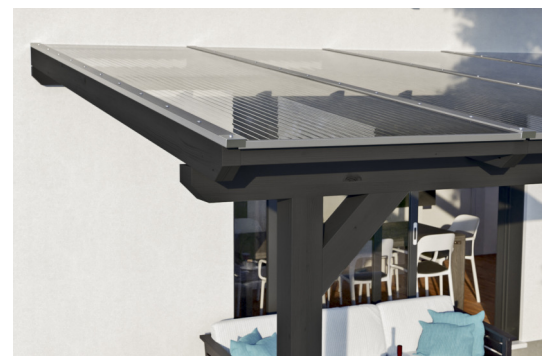

# TERRASSENÜBERDACHUNG BORMIO

Massive Konstruktion aus hochwertigem Leimholz (BSH-Fichte)

TERRASSENÜBERDACHUNG BORMIO  
434 x 250 cm

Gestaltungsbeispiel

- Farblich behandelt in anthrazit
- Dacheindeckung Polycarbonat-Doppelstegplatte in klar
- Pfosten 12 x 12 cm
- Inklusive Aufschraubstützen

## TERRASSENÜBERDACHUNG BORMIO 434 X 250 CM, LEIMHOLZ, ANTHRAZIT

### Datenblatt / Baubeschreibung

Material	Leimholz, Fichte
Farbe	Anthrazit
Farbbehandlung	Lasiert
Größe	434 x 250 cm
Aufstellbreite (Sockelmaß)	376 cm
Aufstelltiefe (Sockelmaß)	217 cm
Außenbreite inkl. Dachüberstand	434 cm
Außentiefe inkl. Dachüberstand	250 cm
Gesamthöhe vorne	227 cm
Gesamthöhe hinten	258 cm
Dachform	Pulldach
Material Dacheindeckung	Polycarbonat-Doppelstegplatten
Farbe Dach	Transparent
Dachstärke	10 mm
Dachfläche	10.85 m <sup>2</sup>
Dachneigung	nach vorne