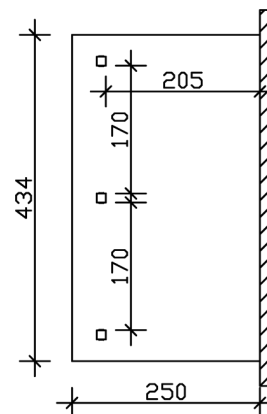

### Datenblatt / Baubeschreibung

Material	Leimholz, Fichte
Farbe	Anthrazit
Farbbehandlung	Lasiert
Größe	434 x 250 cm
Aufstellbreite (Sockelmaß)	376 cm
Aufstelltiefe (Sockelmaß)	217 cm
Außenbreite inkl. Dachüberstand	434 cm
Außentiefe inkl. Dachüberstand	250 cm
Gesamthöhe vorne	227 cm
Gesamthöhe hinten	258 cm
Dachform	Pulldach
Material Dacheindeckung	Polycarbonat-Doppelstegplatten
Farbe Dach	Transparent
Dachstärke	10 mm
Dachfläche	10.85 m <sup>2</sup>
Dachneigung	nach vorne

Gefälle	7 °
Dachüberstand vorne	33 cm
Dachüberstand hinten	0 cm
Dachüberstand links	29 cm
Dachüberstand rechts	29 cm
Grundfläche	10.85 m <sup>2</sup>
Umbauter Raum	26.31 m <sup>3</sup>
Durchgangshöhe vorne	203 cm
Durchgangshöhe hinten	229 cm
Pfostenstärke	12 x 12 cm
Pfostenlänge vorne	198 cm
Pfostenabstand Breite	170 cm
Pfostenabstand Tiefe	205 cm
Pfostenanzahl	3 Stück
Verankerung	Aufschraubstütze
Schneelast (sk)	2 kN/m <sup>2</sup>
Windstaudruck q	0.95 kN/m <sup>2</sup>
Montageart	Wandanbau
Anzahl Packstücke	1
Verpackungsmaß	Breite: 266 cm, Höhe: 50 cm, Tiefe: 120 cm, 220 kg
Verpackungsgewicht gesamt	220 kg
nicht im Lieferumfang enthalten	Dübel für die Wandmontage
Garantie	5 Jahre gemäß unseren Garantiebedingungen
Lieferhinweis	Für die Anlieferung muss die Zufahrt für 40 t-LKW möglich sein! Die Anlieferung erfolgt frei Bordsteinkante (Festland Deutschland).
Artikelnummer	207053-16-25
EAN-Nummer	4018211040421

### 434 x 250 cm

Schnitt

Grundriss

# TERRASSENÜBERDACHUNG BORMIO

434 x 250 cm  
Schnitte und Ansichten Maßstab 1:100

Ansicht Vorne