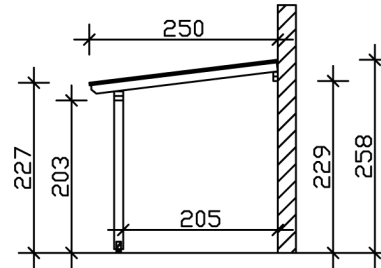

## TERRASSENÜBERDACHUNG BORMIO 434 X 250 CM, LEIMHOLZ, ANTHRAZIT

### Datenblatt / Baubeschreibung

Material	Leimholz, Fichte
Farbe	Anthrazit
Farbbehandlung	Lasiert
Größe	434 x 250 cm
Aufstellbreite (Sockelmaß)	376 cm
Aufstelltiefe (Sockelmaß)	217 cm
Außenbreite inkl. Dachüberstand	434 cm
Außentiefe inkl. Dachüberstand	250 cm
Gesamthöhe vorne	227 cm
Gesamthöhe hinten	258 cm
Dachform	Pulldach
Material Dacheindeckung	Polycarbonat-Doppelstegplatten
Farbe Dach	Transparent
Dachstärke	10 mm
Dachfläche	10.85 m <sup>2</sup>
Dachneigung	nach vorne

Gefälle	7 °
Dachüberstand vorne	33 cm
Dachüberstand hinten	0 cm
Dachüberstand links	29 cm
Dachüberstand rechts	29 cm
Grundfläche	10.85 m <sup>2</sup>
Umbauter Raum	26.31 m <sup>3</sup>
Durchgangshöhe vorne	203 cm
Durchgangshöhe hinten	229 cm
Pfostenstärke	12 x 12 cm
Pfostenlänge vorne	198 cm
Pfostenabstand Breite	170 cm
Pfostenabstand Tiefe	205 cm
Pfostenanzahl	3 Stück
Verankerung	Aufschraubstütze
Schneelast (sk)	2 kN/m <sup>2</sup>
Windstaudruck q	0.95 kN/m <sup>2</sup>
Montageart	Wandanbau
Anzahl Packstücke	1
Verpackungsmaß	Breite: 266 cm, Höhe: 50 cm, Tiefe: 120 cm, 220 kg
Verpackungsgewicht gesamt	220 kg
nicht im Lieferumfang enthalten	Dübel für die Wandmontage
Garantie	5 Jahre gemäß unseren Garantiebedingungen
Lieferhinweis	Für die Anlieferung muss die Zufahrt für 40 t-LKW möglich sein! Die Anlieferung erfolgt frei Bordsteinkante (Festland Deutschland).
Artikelnummer	207053-16-25
EAN-Nummer	4018211040421

### 434 x 250 cm

Schnitt

Grundriss