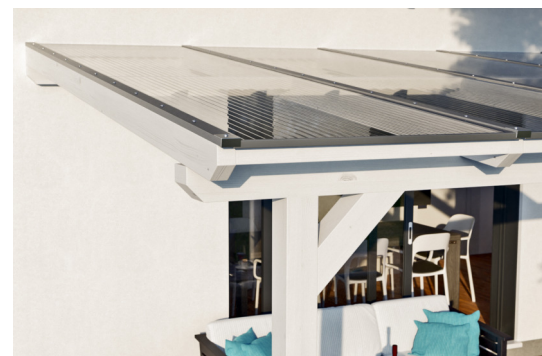

# TERRASSENÜBERDACHUNG BORMIO

Massive Konstruktion aus hochwertigem Leimholz (BSH-Fichte)

TERRASSENÜBERDACHUNG BORMIO  
541 x 300 cm

Gestaltungsbeispiel

- Farblich behandelt in weiß
- Dacheindeckung Polycarbonat-Doppelstegplatte in klar
- Pfosten 12 x 12 cm
- Inklusive Aufschraubstützen

## TERRASSENÜBERDACHUNG BORMIO 541 X 300 CM, LEIMHOLZ, WEISS

### Datenblatt / Baubeschreibung

Material	Leimholz, Fichte
Farbe	Weiß
Farbbehandlung	Lasiert
Größe	541 x 300 cm
Aufstellbreite (Sockelmaß)	476 cm
Aufstelltiefe (Sockelmaß)	267 cm
Außenbreite inkl. Dachüberstand	541 cm
Außentiefe inkl. Dachüberstand	300 cm
Gesamthöhe vorne	227 cm
Gesamthöhe hinten	264 cm
Dachform	Pulldach
Material Dacheindeckung	Polycarbonat-Doppelstegplatten
Farbe Dach	Transparent
Dachstärke	10 mm
Dachfläche	16.23 m <sup>2</sup>
Dachneigung	nach vorne