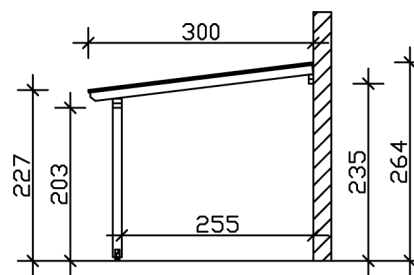

### Datenblatt / Baubeschreibung

Material	Leimholz, Fichte
Farbe	Weiß
Farbbehandlung	Lasiert
Größe	541 x 300 cm
Aufstellbreite (Sockelmaß)	476 cm
Aufstelltiefe (Sockelmaß)	267 cm
Außenbreite inkl. Dachüberstand	541 cm
Außentiefe inkl. Dachüberstand	300 cm
Gesamthöhe vorne	227 cm
Gesamthöhe hinten	264 cm
Dachform	Pulldach
Material Dacheindeckung	Polycarbonat-Doppelstegplatten
Farbe Dach	Transparent
Dachstärke	10 mm
Dachfläche	16.23 m <sup>2</sup>
Dachneigung	nach vorne

Gefälle	7 °
Dachüberstand vorne	33 cm
Dachüberstand hinten	0 cm
Dachüberstand links	32 cm
Dachüberstand rechts	32 cm
Grundfläche	16.23 m <sup>2</sup>
Umbauter Raum	39.84 m <sup>3</sup>
Durchgangshöhe vorne	203 cm
Durchgangshöhe hinten	235 cm
Pfostenstärke	12 x 12 cm
Pfostenlänge vorne	198 cm
Pfostenabstand Breite	220 cm
Pfostenabstand Tiefe	255 cm
Pfostenanzahl	3 Stück
Verankerung	Aufschraubstütze
Schneelast (sk)	1.5 kN/m <sup>2</sup>
Windstaudruck q	0.95 kN/m <sup>2</sup>
Montageart	Wandanbau
Anzahl Packstücke	1
Verpackungsmaß	Breite: 317 cm, Höhe: 50 cm, Tiefe: 120 cm, 270 kg
Verpackungsgewicht gesamt	270 kg
nicht im Lieferumfang enthalten	Dübel für die Wandmontage
Garantie	5 Jahre gemäß unseren Garantiebedingungen
Lieferhinweis	Für die Anlieferung muss die Zufahrt für 40 t-LKW möglich sein! Die Anlieferung erfolgt frei Bordsteinkante (Festland Deutschland).
Artikelnummer	207251-11-25
EAN-Nummer	4018211040704

### 541 x 300 cm

Grundriss

Schnitt

# TERRASSENÜBERDACHUNG BORMIO

541 x 300 cm  
Schnitte und Ansichten Maßstab 1:100

Ansicht Vorne