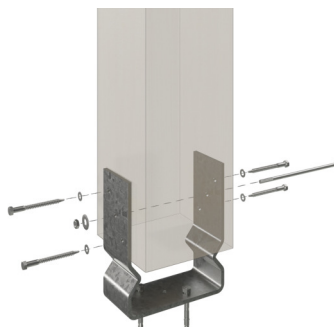

# TERRASSENÜBERDACHUNG BORMIO

Massive Konstruktion aus hochwertigem Leimholz (BSH-Fichte)

TERRASSENÜBERDACHUNG BORMIO  
541 x 300 cm

Gestaltungsbeispiel

- Farblich behandelt in weiß
- Dacheindeckung Polycarbonat-Doppelstegplatte in klar
- Pfosten 12 x 12 cm
- Inklusive Aufschraubstützen

## TERRASSENÜBERDACHUNG BORMIO 541 X 300 CM, LEIMHOLZ, WEISS

### Datenblatt / Baubeschreibung

Material	Leimholz, Fichte
Farbe	Weiß
Farbbehandlung	Lasiert
Größe	541 x 300 cm
Aufstellbreite (Sockelmaß)	476 cm
Aufstelltiefe (Sockelmaß)	267 cm
Außenbreite inkl. Dachüberstand	541 cm
Außentiefe inkl. Dachüberstand	300 cm
Gesamthöhe vorne	227 cm
Gesamthöhe hinten	264 cm
Dachform	Pulldach
Material Dacheindeckung	Polycarbonat-Doppelstegplatten
Farbe Dach	Transparent
Dachstärke	10 mm
Dachfläche	16.23 m <sup>2</sup>
Dachneigung	nach vorne

Gefälle	7 °
Dachüberstand vorne	33 cm
Dachüberstand hinten	0 cm
Dachüberstand links	32 cm
Dachüberstand rechts	32 cm
Grundfläche	16.23 m <sup>2</sup>
Umbauter Raum	39.84 m <sup>3</sup>
Durchgangshöhe vorne	203 cm
Durchgangshöhe hinten	235 cm
Pfostenstärke	12 x 12 cm
Pfostenlänge vorne	198 cm
Pfostenabstand Breite	220 cm
Pfostenabstand Tiefe	255 cm
Pfostenanzahl	3 Stück
Verankerung	Aufschraubstütze
Schneelast (sk)	1.5 kN/m <sup>2</sup>
Windstaudruck q	0.95 kN/m <sup>2</sup>
Montageart	Wandanbau
Anzahl Packstücke	1
Verpackungsmaß	Breite: 317 cm, Höhe: 50 cm, Tiefe: 120 cm, 270 kg
Verpackungsgewicht gesamt	270 kg
nicht im Lieferumfang enthalten	Dübel für die Wandmontage
Garantie	5 Jahre gemäß unseren Garantiebedingungen
Lieferhinweis	Für die Anlieferung muss die Zufahrt für 40 t-LKW möglich sein! Die Anlieferung erfolgt frei Bordsteinkante (Festland Deutschland).
Artikelnummer	207251-11-25
EAN-Nummer	4018211040704