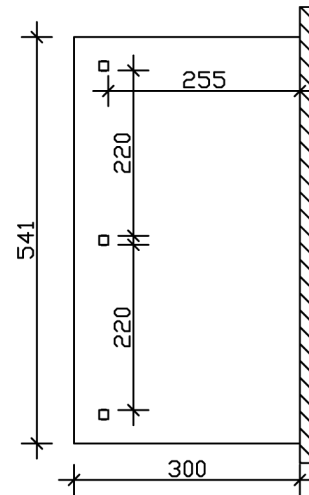

### Datenblatt / Baubeschreibung

Material	Leimholz, Fichte
Farbe	Weiß
Farbbehandlung	Lasiert
Größe	541 x 300 cm
Aufstellbreite (Sockelmaß)	476 cm
Aufstelltiefe (Sockelmaß)	267 cm
Außenbreite inkl. Dachüberstand	541 cm
Außentiefe inkl. Dachüberstand	300 cm
Gesamthöhe vorne	227 cm
Gesamthöhe hinten	264 cm
Dachform	Pulldach
Material Dacheindeckung	Polycarbonat-Doppelstegplatten
Farbe Dach	Transparent
Dachstärke	10 mm
Dachfläche	16.23 m <sup>2</sup>
Dachneigung	nach vorne

Gefälle	7 °
Dachüberstand vorne	33 cm
Dachüberstand hinten	0 cm
Dachüberstand links	32 cm
Dachüberstand rechts	32 cm
Grundfläche	16.23 m <sup>2</sup>
Umbauter Raum	39.84 m <sup>3</sup>
Durchgangshöhe vorne	203 cm
Durchgangshöhe hinten	235 cm
Pfostenstärke	12 x 12 cm
Pfostenlänge vorne	198 cm
Pfostenabstand Breite	220 cm
Pfostenabstand Tiefe	255 cm
Pfostenanzahl	3 Stück
Verankerung	Aufschraubstütze
Schneelast (sk)	1.5 kN/m <sup>2</sup>
Windstaudruck q	0.95 kN/m <sup>2</sup>
Montageart	Wandanbau
Anzahl Packstücke	1
Verpackungsmaß	Breite: 317 cm, Höhe: 50 cm, Tiefe: 120 cm, 270 kg
Verpackungsgewicht gesamt	270 kg
nicht im Lieferumfang enthalten	Dübel für die Wandmontage
Garantie	5 Jahre gemäß unseren Garantiebedingungen
Lieferhinweis	Für die Anlieferung muss die Zufahrt für 40 t-LKW möglich sein! Die Anlieferung erfolgt frei Bordsteinkante (Festland Deutschland).
Artikelnummer	207251-11-25
EAN-Nummer	4018211040704

### 541 x 300 cm

Grundriss

Schnitt

# TERRASSENÜBERDACHUNG BORMIO

541 x 300 cm  
Schnitte und Ansichten Maßstab 1:100

Ansicht Vorne